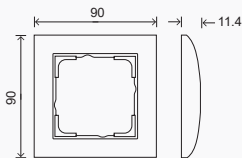

Event

Білий гляnc.
білий гляnc.

«Під алюміній»
антрацит

Антрацит
антрацит

Білий мат.
білий гляnc.

1 клавiшний перемикач	1224.30	1610.70	1651.44	1224.30
2 клавiшний вимикач	1692.18	2107.14	2147.88	1692.18
Розетка з заземленням	875.70	1350.72	1471.26	875.70
Розетка з USB Type A/C	6480.18	6884.64	7232.40	6480.18
Розетка Internet	2260.86	2769.48	2858.10	2260.86
Термостат	8729.28	9131.64	9318.12	8729.28