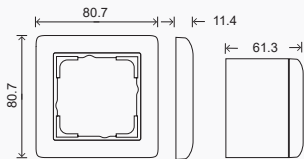

Standard 55

Накладний монтаж