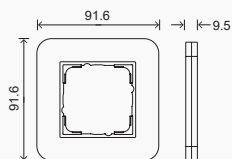

E3

Білий

Світло-сірий
білий

Сірий
білий

Темний-сірий
білий

Пісочний
білий

Димчастий
білий

1 клавішний перемикач

1173.60

1836.66

1836.66

1836.66

1836.66

1836.66

2 клавішний вимикач

1640.94

2304.54

2304.54

2304.54

2304.54

2304.54

Розетка з заземленням

824.46

1488.06

1488.06

1488.06

1488.06

1488.06

Розетка з USB Type A/C

6428.94

7092.54

7092.54

7092.54

7092.54

7092.54

Розетка Internet

2209.62

2873.22

2873.22

2873.22

2873.22

2873.22

Термостат

8678.04

9341.64

9341.64

9341.64

9341.64

9341.64