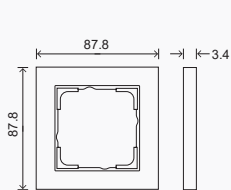

E2

Плоский монтаж

Білий

Білий
матовий

«Під алюміній»

Сталь

Антрацит

Чорний
матовий

Потребує спеціальних
монтажних коробок

1 клавiшний перемикач	1346.10	1346.10	1982.40	2814.42	1543.08	1753.92
2 клавiшний вимикач	1813.98	1813.98	2478.84	3310.86	2039.52	2250.36
Розетка з заземленням	997.50	997.50	1802.22	2700.18	1283.10	1573.74
Розетка з USB Type A/C	6601.98	6601.98	7563.36	7972.44	6817.02	7334.88
Розетка Internet	2382.66	2382.66	3189.06	4055.52	2701.86	2960.58
Термостат	8851.08	8851.08	9649.08	10058.16	9064.02	9420.60