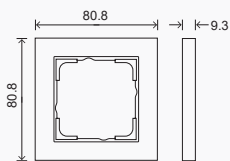

Esprit metal

Хром
антрацит