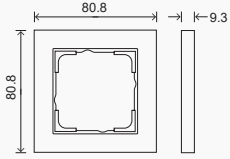

GIRA

РОЗДРІБНИЙ ПРАЙС З 01.01.2024

ціни вказано у гривнях з ПДВ

E2

Звичайний монтаж

1 клавiшний перемикач	1052.94	1052.94	1675.38	2507.40	1236.06	1675.38
2 клавiшний вимикач	1520.82	1520.82	2171.82	3003.84	1732.50	2171.82
Розетка з заземленням	704.34	704.34	1495.2	2393.16	976.08	1495.2
Розетка з USB Type A/C	6308.82	6308.82	7256.34	7665.42	6510.00	7256.34
Розетка Internet	2089.50	2089.50	2882.04	3748.50	2394.84	2882.04
Термостат	8557.92	8557.92	9342.06	9751.14	8757.00	9342.06