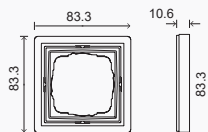

TX_44

Білий

Алюміній

Антрацит

1 клавiшний перемикач	1699.74	2104.20	2104.20
Розетка з заземленням	1189.86	1696.80	1696.80
Розетка з кришкою	1593.06	2100.00	2100.00

F100

Білий

1 клавiшний перемикач	1161.30
2 клавiшний вимикач	1619.94
Розетка з заземленням	768.60
Розетка з USB Type A/C	-
Розетка Internet	2205.42
Термостат	8632.68