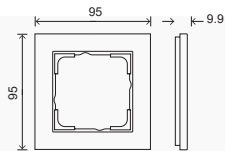

Esprit

New

Алюміній
білий глянец.