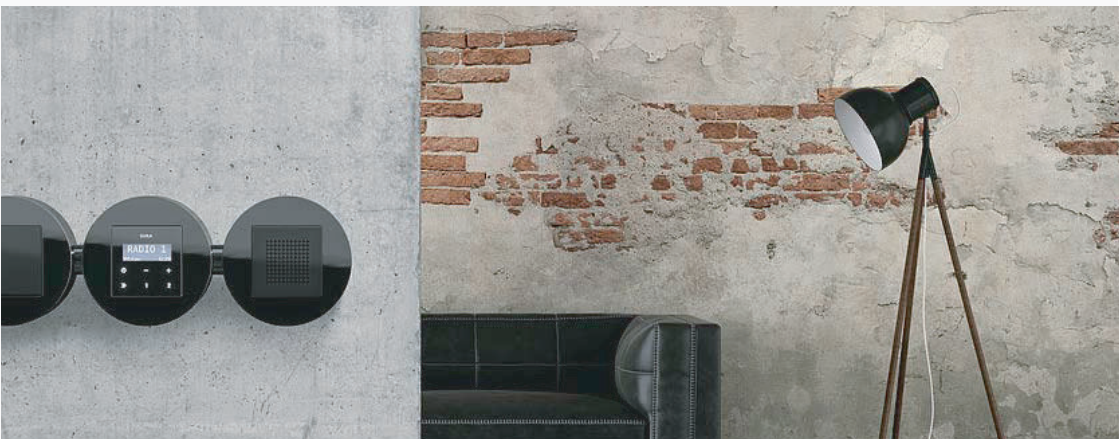

Studio

Звичайний монтаж

Біле скло

Чорне скло

Накладний монтаж

	Біле скло	Чорне скло	Біле скло	Чорне скло
1 клавішний перемикач	3361.68	3638.46	4440.24	4717.02
2 клавішний вимикач	3829.56	4134.90	4908.12	5213.46
Розетка з заземленням	3013.08	3458.28	4091.64	4536.84
Розетка з USB Type A/C	8617.56	9219.42	9696.12	10297.98
Розетка Internet	4398.24	4845.12	5476.80	5923.68
Термостат	10866.66	11305.14	11945.22	12383.70