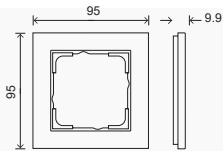

Esprit glass

Чорно скло
антрацит