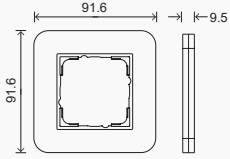

9341.64

E3

Світло-сірий
антрацит

Сірий
антрацит

Темний-сірий
антрацит

Димчастий
антрацит

Пісочний
антрацит

1 клавiшний перемикач	1926.54	1926.54	1926.54	1926.54	1926.54
2 клавiшний вимикач	2422.98	2422.98	2422.98	2422.98	2422.98
Розетка з заземленням	1666.56	1666.56	1666.56	1666.56	1666.56
Розетка з USB Type A/C	7200.48	7200.48	7200.48	7200.48	7200.48
Розетка Internet	3085.32	3085.32	3085.32	3085.32	3085.32
Термостат	9447.48	9447.48	9447.48	9447.48	9447.48