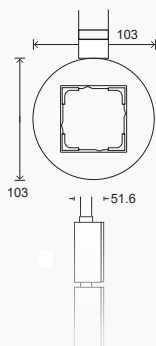

Studio

Звичайний монтаж

Накладний монтаж

	Біле скло	Чорне скло	Біле скло	Чорне скло
1 клавішний перемикач	3361.68	3638.46	4440.24	4717.02
2 клавішний вимикач	3829.56	4134.90	4908.12	5213.46
Розетка з заземленням	3013.08	3458.28	4091.64	4536.84
Розетка з USB Type A/C	8617.56	9219.42	9696.12	10297.98
Розетка Internet	4398.24	4845.12	5476.80	5923.68
Термостат	10866.66	11305.14	11945.22	12383.70