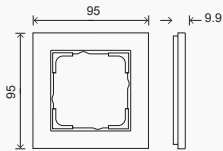

Esprit Linoleum-Multiplex