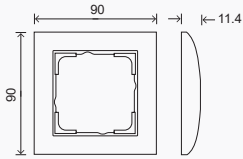

Event Оpaque