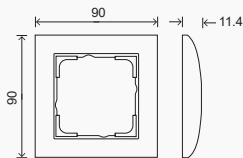

Event Clear