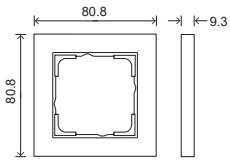

E2

Плоский
монтаж

Сірий
матовий

Звичайний
монтаж

Сірий
матовий

Поверхневий
монтаж

Білий

1 клавiшний перемикач	1753.92	1675.38	1779.12
2 клавiшний вимикач	2250.36	2171.82	2247.00
Розетка з заземленням	1573.74	1495.2	1430.52
Розетка з USB Type A/C	7334.88	7256.34	7035.00
Розетка Internet	2960.58	2882.04	2815.68
Термостат	9420.60	9342.06	9284.10