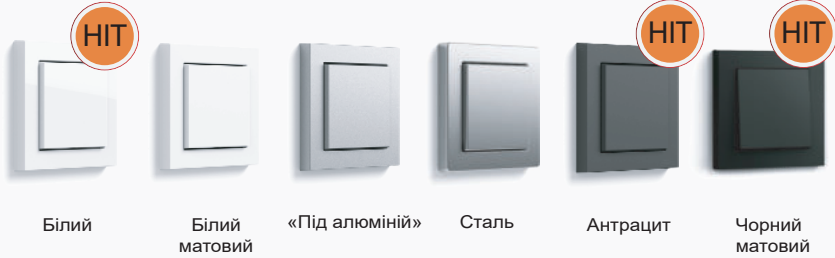

E2

Звичайний монтаж