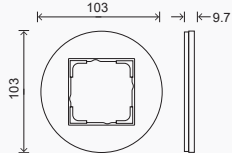

Studio

Звичайний монтаж

Біле скло