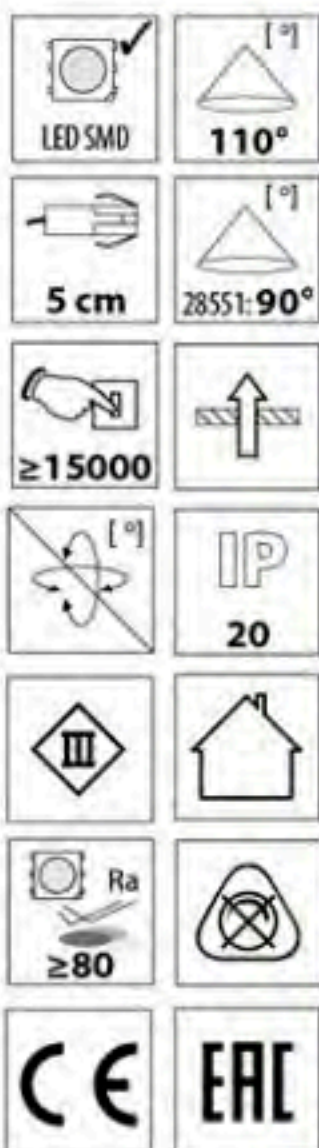

* [28024] Изделие предназначено для альтернативного размера потолочных систем (625x625 мм)

рамка: сплав алюминия / Дифузер: Пластик
корпус: сплав алюминия, стальной лист

Panel LED
LED panel

Светодиодная панель

BRAVO P / BRAVO PU

HIGH LUMEN

EASY INSTALATION

PANEL ULTRASLIM

Kanlux	Kanlux	[W]	[lm]	[h]	UGR<19	TC	ramka frame рамка	220-240V-50/60Hz	DRIVER index
BRAVO P 36W6060NW W	28000	36 W	4320 lm	30000 h	-	4000 K	biały / white / белый		28025
BRAVO P 36W6060NW SR	28001	36 W	4320 lm	30000 h	-	4000 K	srebrny / silver / серебряный		28025
BRAVO PU36W6060NW W	28002	36 W	4320 lm	30000 h	✓	4000 K	biały / white / белый		28025
BRAVO PU36W6060NW SR	28003	36 W	4320 lm	30000 h	✓	4000 K	srebrny / silver / серебряный		28025
BRAVO P 36W6060CW W	28006	36 W	4320 lm	30000 h	-	6500 K	biały / white / белый		28025
BRAVO P 45W6060NW W	28008	45 W	5400 lm	30000 h	-	4000 K	biały / white / белый		28027
BRAVO P 45W6060NW SR	28009	45 W	5400 lm	30000 h	-	4000 K	srebrny / silver / серебряный		28027
BRAVO P 36W12030NW W	28020	36 W	4320 lm	30000 h	-	4000 K	biały / white / белый		28025
BRAVO P 36W12030NW SR	28021	36 W	4320 lm	30000 h	-	4000 K	srebrny / silver / серебряный		28025
BRAVO PU36W6262NW W	28024	36 W	4320 lm	30000 h	✓	4000 K	biały / white / белый		28025
BRAVO PU36W12030NW W	28550	36 W	4320 lm	30000 h	✓	4000 K	biały / white / белый		28025
BRAVO PU28W3060NW W	28551	28 W	3360 lm	30000 h	✓	4000 K	biały / white / белый		28029