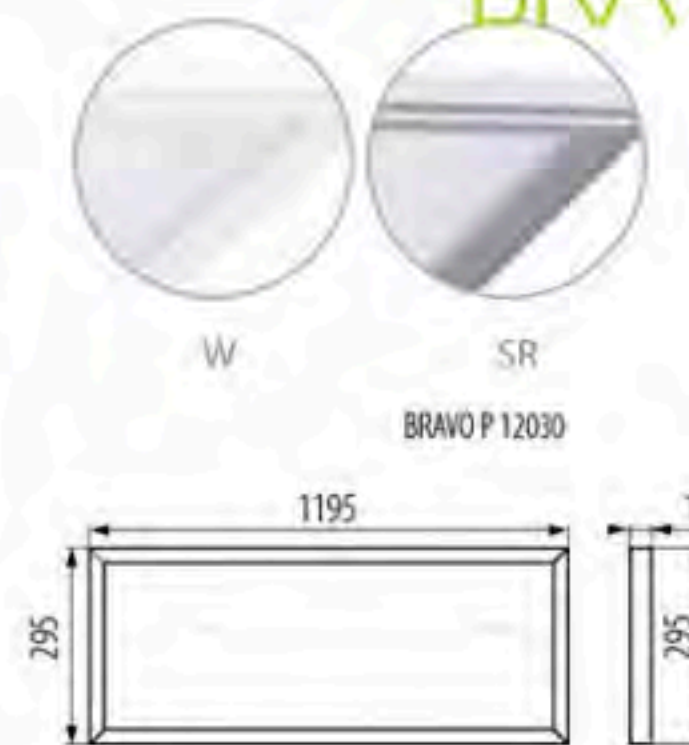

* [28024] Изделие предназначено для альтернативного размера потолочных систем (625x625 мм)

рамка: сплав алюминия / Дифузер: Пластик
корпус: сплав алюминия, стальной лист

Panel LED
LED panel

Светодиодная панель

BRAVO P / BRAVO PU

HIGH LUMEN

EASY INSTALATION

PANEL ULTRASLIM

Kanlux	Kanlux	[W]	[lm]	[h]	UGR<19	TC	ramka frame рамка	220-240V-50/60Hz	DRIVER index
BRAVO P 36W6060NW W	28000	36 W	4320 lm	30000 h	-	4000 K	biały / white / белый		28025
BRAVO P 36W6060NW SR	28001	36 W	4320 lm	30000 h	-	4000 K	srebrny / silver / серебряный		28025
BRAVO PU36W6060NW W	28002	36 W	4320 lm	30000 h	✓	4000 K	biały / white / белый		28025
BRAVO PU36W6060NW SR	28003	36 W	4320 lm	30000 h	✓	4000 K	srebrny / silver / серебряный		28025
BRAVO P 36W6060CW W	28006	36 W	4320 lm	30000 h	-	6500 K	biały / white / белый		28025
BRAVO P 45W6060NW W	28008	45 W	5400 lm	30000 h	-	4000 K	biały / white / белый		28027
BRAVO P 45W6060NW SR	28009	45 W	5400 lm	30000 h	-	4000 K	srebrny / silver / серебряный		28027
BRAVO P 36W12030NW W	28020	36 W	4320 lm	30000 h	-	4000 K	biały / white / белый		28025
BRAVO P 36W12030NW SR	28021	36 W	4320 lm	30000 h	-	4000 K	srebrny / silver / серебряный		28025
BRAVO PU36W6262NW W	28024	36 W	4320 lm	30000 h	✓	4000 K	biały / white / белый		28025
BRAVO PU36W12030NW W	28550	36 W	4320 lm	30000 h	✓	4000 K	biały / white / белый		28025
BRAVO PU28W3060NW W	28551	28 W	3360 lm	30000 h	✓	4000 K	biały / white / белый		28029