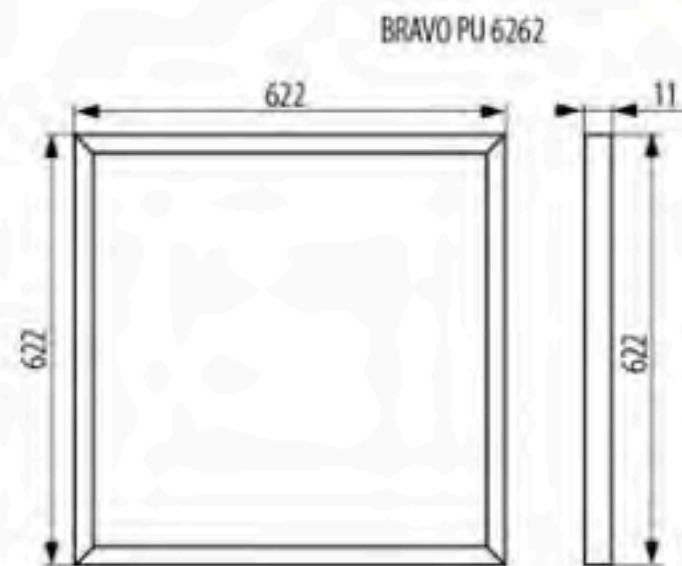

Kanlux	Kanlux	[W]	[lm]	[h]	UGR<19	TC	ramka frame рамка	220-240V-50/60Hz	DRIVER index
BRAVO P 36W6060NW W	28000	36 W	4320 lm	30000 h	-	4000 K	biały / white / белый		28025
BRAVO P 36W6060NW SR	28001	36 W	4320 lm	30000 h	-	4000 K	srebrny / silver / серебряный		28025
BRAVO PU36W6060NW W	28002	36 W	4320 lm	30000 h	✓	4000 K	biały / white / белый		28025
BRAVO PU36W6060NW SR	28003	36 W	4320 lm	30000 h	✓	4000 K	srebrny / silver / серебряный		28025
BRAVO P 36W6060CW W	28006	36 W	4320 lm	30000 h	-	6500 K	biały / white / белый		28025
BRAVO P 45W6060NW W	28008	45 W	5400 lm	30000 h	-	4000 K	biały / white / белый		28027
BRAVO P 45W6060NW SR	28009	45 W	5400 lm	30000 h	-	4000 K	srebrny / silver / серебряный		28027
BRAVO P 36W12030NW W	28020	36 W	4320 lm	30000 h	-	4000 K	biały / white / белый		28025
BRAVO P 36W12030NW SR	28021	36 W	4320 lm	30000 h	-	4000 K	srebrny / silver / серебряный		28025
BRAVO PU36W6262NW W	28024	36 W	4320 lm	30000 h	✓	4000 K	biały / white / белый		28025
BRAVO PU36W12030NW W	28550	36 W	4320 lm	30000 h	✓	4000 K	biały / white / белый		28025
BRAVO PU28W3060NW W	28551	28 W	3360 lm	30000 h	✓	4000 K	biały / white / белый		28029