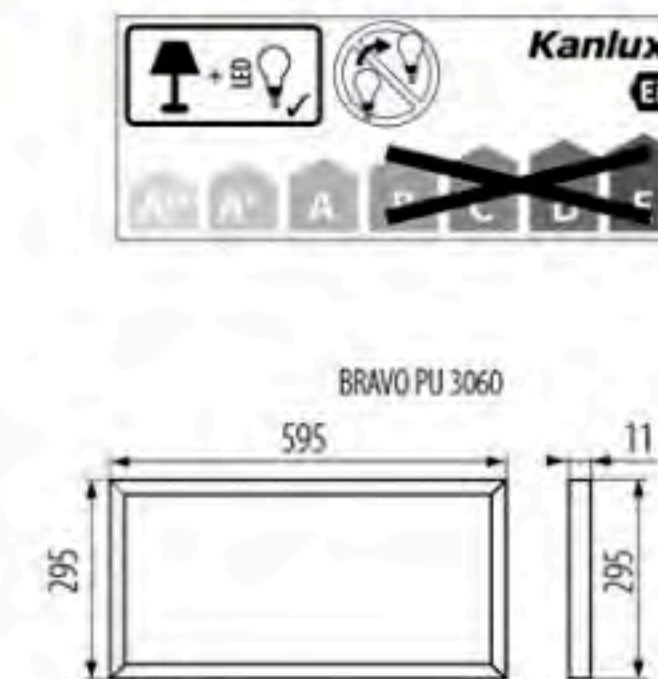

* [28024] Изделие предназначено для альтернативного размера потолочных систем (625x625 мм)

рамка: сплав алюминия / Дифузер: Пластик
корпус: сплав алюминия, стальной лист

Panel LED
LED panel

Светодиодная панель

BRAVO P / BRAVO PU

HIGH LUMEN

EASY INSTALATION

PANEL ULTRASLIM

Kanlux	Kanlux	[W]	[lm]	[h]	UGR<19	TC	ramka frame рамка	220-240V-50/60Hz	DRIVER index
BRAVO P 36W6060NW W	28000	36 W	4320 lm	30000 h	-	4000 K	biały / white / белый		28025
BRAVO P 36W6060NW SR	28001	36 W	4320 lm	30000 h	-	4000 K	srebrny / silver / серебряный		28025
BRAVO PU36W6060NW W	28002	36 W	4320 lm	30000 h	✓	4000 K	biały / white / белый		28025
BRAVO PU36W6060NW SR	28003	36 W	4320 lm	30000 h	✓	4000 K	srebrny / silver / серебряный		28025
BRAVO P 36W6060CW W	28006	36 W	4320 lm	30000 h	-	6500 K	biały / white / белый		28025
BRAVO P 45W6060NW W	28008	45 W	5400 lm	30000 h	-	4000 K	biały / white / белый		28027
BRAVO P 45W6060NW SR	28009	45 W	5400 lm	30000 h	-	4000 K	srebrny / silver / серебряный		28027
BRAVO P 36W12030NW W	28020	36 W	4320 lm	30000 h	-	4000 K	biały / white / белый		28025
BRAVO P 36W12030NW SR	28021	36 W	4320 lm	30000 h	-	4000 K	srebrny / silver / серебряный		28025
BRAVO PU36W6262NW W	28024	36 W	4320 lm	30000 h	✓	4000 K	biały / white / белый		28025
BRAVO PU36W12030NW W	28550	36 W	4320 lm	30000 h	✓	4000 K	biały / white / белый		28025
BRAVO PU28W3060NW W	28551	28 W	3360 lm	30000 h	✓	4000 K	biały / white / белый		28029