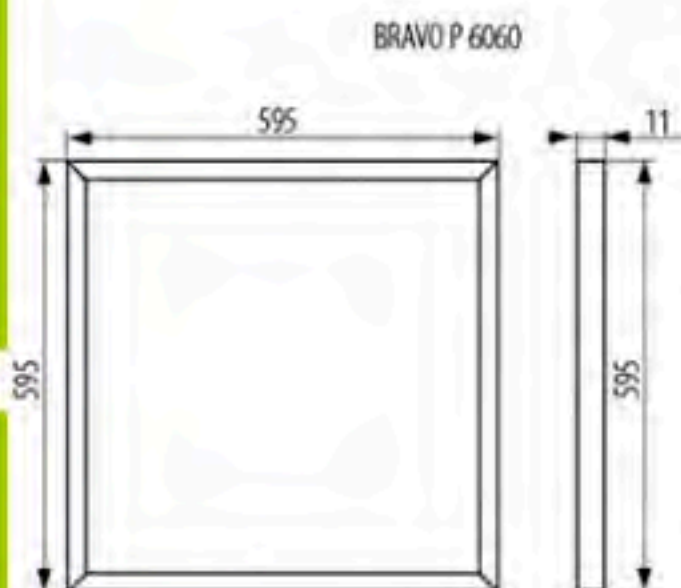

Kanlux	Kanlux	[W]	[lm]	[h]	UGR<19	TC	ramka frame рамка	220-240V-50/60Hz	DRIVER index
BRAVO P 36W6060NW W	28000	36 W	4320 lm	30000 h	-	4000 K	biały / white / белый		28025
BRAVO P 36W6060NW SR	28001	36 W	4320 lm	30000 h	-	4000 K	srebrny / silver / серебряный		28025
BRAVO PU36W6060NW W	28002	36 W	4320 lm	30000 h	✓	4000 K	biały / white / белый		28025
BRAVO PU36W6060NW SR	28003	36 W	4320 lm	30000 h	✓	4000 K	srebrny / silver / серебряный		28025
BRAVO P 36W6060CW W	28006	36 W	4320 lm	30000 h	-	6500 K	biały / white / белый		28025
BRAVO P 45W6060NW W	28008	45 W	5400 lm	30000 h	-	4000 K	biały / white / белый		28027
BRAVO P 45W6060NW SR	28009	45 W	5400 lm	30000 h	-	4000 K	srebrny / silver / серебряный		28027
BRAVO P 36W12030NW W	28020	36 W	4320 lm	30000 h	-	4000 K	biały / white / белый		28025
BRAVO P 36W12030NW SR	28021	36 W	4320 lm	30000 h	-	4000 K	srebrny / silver / серебряный		28025
BRAVO PU36W6262NW W	28024	36 W	4320 lm	30000 h	✓	4000 K	biały / white / белый		28025
BRAVO PU36W12030NW W	28550	36 W	4320 lm	30000 h	✓	4000 K	biały / white / белый		28025
BRAVO PU28W3060NW W	28551	28 W	3360 lm	30000 h	✓	4000 K	biały / white / белый		28029