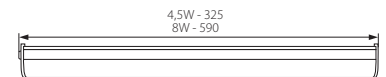

biały obudowa, dyfuzor: tworzywo sztuczne / podstawa: metal

GB

white casing, diffuser: plastic / base plate: metal

RUS

белый корпус, диффузор: пластик / основание: металл

LINUS

LINUS LED 4,5W

LINUS LED 8W