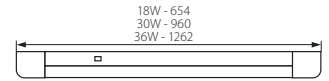

GLORIA

GLORIA TL3011-18W

GLORIA TL3011-30W

GLORIA TL3011-36W

Kanlux

[W]

Model	Code	Power [W]
GLORIA TL3011-18W	00510	18
GLORIA TL3011-30W	00511	30
GLORIA TL3011-36W	00512	36

PL

biały obudowa, dyfuzor: tworzywo sztuczne / podstawa: metal

GB

white casing, diffuser: plastic / base plate: metal

RUS

белый корпус, диффузор: пластик / основание: металл

LINUS

LINUS LED 4,5W

LINUS LED 8W