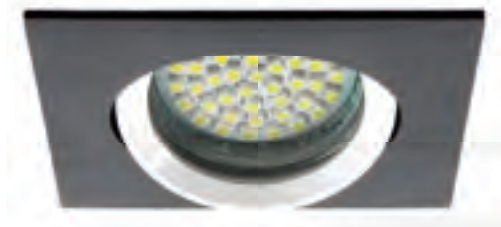

GWEN CT-DTL50-B