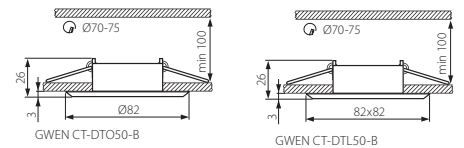

**Kanlux**

EVIT CT-DTL50-AL	18560
EVIT CT-DT050-AL	18561

PL  
aluminium  
obudowa, pierścień: odlew stopu aluminium

GB  
aluminium  
casing, ring: die-cast aluminium alloy

RUS  
алюминий  
корпус, кольцо: литье из сплава алюминия

# GWEN

GWEN CT-DT050-B

GWEN CT-DTL50-B

12V

max 50

2 x 0,75mm<sup>2</sup>  
12 cm

IP 20

**Kanlux**