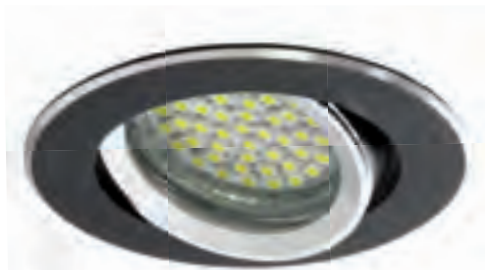

MR-16

Gx5,3

30°

# EVIT

Sufitowa oprawa punktowa  
Ceiling spotlight fixture  
Светильник потолочный точечный

EVIT CT-DT050-AL

EVIT CT-DTL50-AL

12V

max 50

2 x 0,75mm<sup>2</sup>  
13 cm

IP 20

**Kanlux**

EVIT CT-DTL50-AL	18560
EVIT CT-DT050-AL	18561

PL  
aluminium  
obudowa, pierścień: odlew stopu aluminium

GB  
aluminium  
casing, ring: die-cast aluminium alloy

RUS  
алюминий  
корпус, кольцо: литье из сплава алюминия

# GWEN

GWEN CT-DT050-B

GWEN CT-DTL50-B

12V

max 50

2 x 0,75mm<sup>2</sup>  
12 cm

IP 20

**Kanlux**