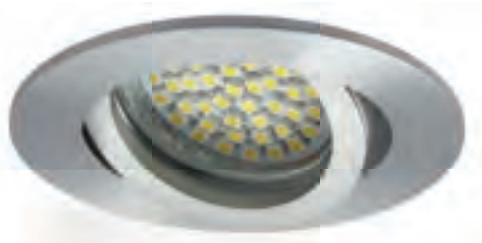

MR-16

Gx5,3

30°

# EVIT

Sufitowa oprawa punktowa  
Ceiling spotlight fixture  
Светильник потолочный точечный

EVIT CT-DT050-AL

EVIT CT-DTL50-AL

12V

max 50

2 x 0,75mm<sup>2</sup>  
13 cm

IP 20

**Kanlux**

EVIT CT-DTL50-AL	18560
EVIT CT-DT050-AL	18561

PL  
aluminium  
obudowa, pierścień: odlew stopu aluminium

GB  
aluminium  
casing, ring: die-cast aluminium alloy

RUS  
алюминий  
корпус, кольцо: литье из сплава алюминия