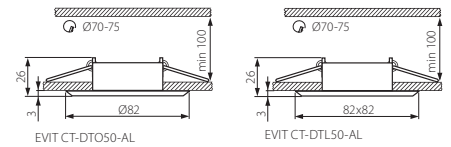

MR-16

Gx5,3

30°

# EVIT

Sufitowa oprawa punktowa  
Ceiling spotlight fixture  
Светильник потолочный точечный

EVIT CT-DT050-AL

EVIT CT-DTL50-AL

12V

max 50

2 x 0,75mm<sup>2</sup>  
13 cm

IP 20

**Kanlux**

EVIT CT-DTL50-AL	18560
EVIT CT-DT050-AL	18561

PL  
aluminium  
obudowa, pierścień: odlew stopu aluminium

GB  
aluminium  
casing, ring: die-cast aluminium alloy

RUS  
алюминий  
корпус, кольцо: литье из сплава алюминия

# GWEN

GWEN CT-DT050-B

GWEN CT-DTL50-B

12V

max 50

2 x 0,75mm<sup>2</sup>  
12 cm

IP 20

**Kanlux**