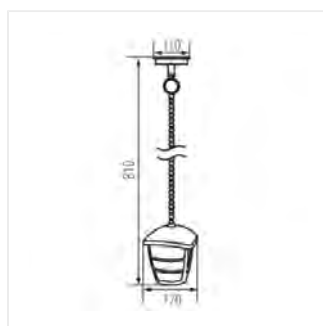

RILA 30

RILA 81-PEND