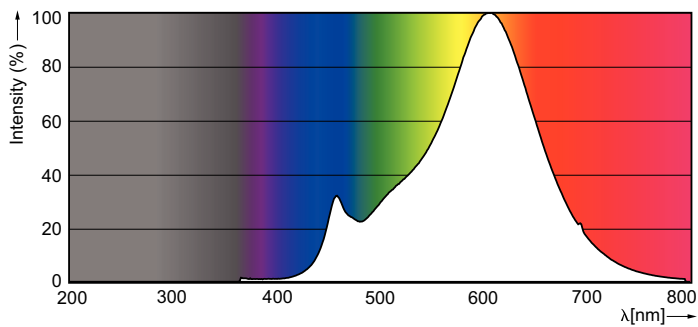

Фотометрические данные