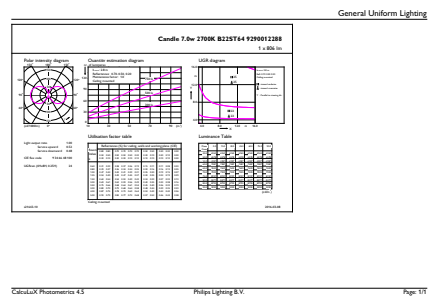

Чертеж размеров

filament 7W-60W 806lm NAD 2700K E27D

Product	D	C
LEDClassic 7-70W ST64 E27 WW CL D APR	64 mm	148 mm

Фотометрические данные

Филаментные светодиодные лампы серии Classic

Фотометрические данные