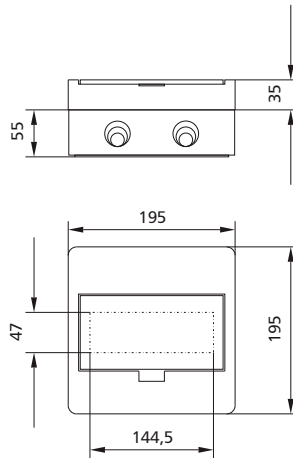

### Габариты (мм)

Компактные распределительные щитки для установки заподлицо BC-O-...(-TW)-ECO

BC-U-1/5(-TW)-ECO

BC-U-1/8(-TW)-ECO

BC-U-1/12(-TW)-ECO

BC-U-1/18(-TW)-ECO

BC-U-2/24(-TW)-ECO

BC-U-3/36(-TW)-ECO

### Габариты (мм)

Компактные распределительные щитки для навесного монтажа BC-O...(-TW)-ECO

BC-O-1/5(-TW)-ECO

BC-O-1/8(-TW)-ECO

BC-O-1/12(-TW)-ECO

BC-O-1/18(-TW)-ECO

BC-O-2/24(-TW)-ECO

BC-O-2/36(-TW)-ECO