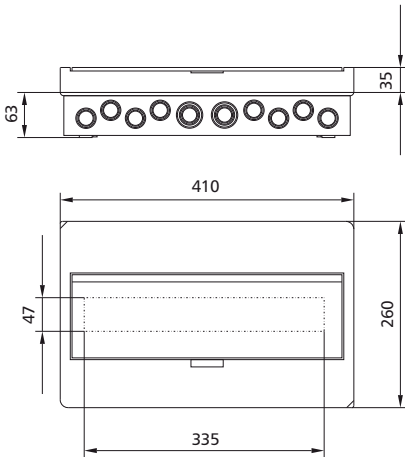

### Габариты (мм)

Компактные распределительные щитки для навесного монтажа BC-O...(-TW)-ECO

BC-O-1/5(-TW)-ECO

BC-O-1/8(-TW)-ECO

BC-O-1/12(-TW)-ECO

BC-O-1/18(-TW)-ECO

BC-O-2/24(-TW)-ECO

BC-O-2/36(-TW)-ECO