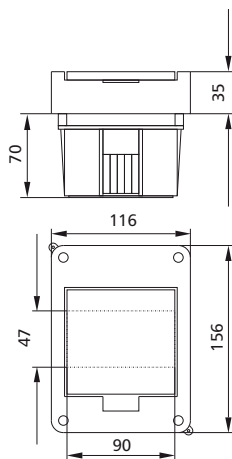

Компактные распределительные щитки ECO для навесного монтажа или установки заподлицо, IP40

Технические данные BC-O-...-ECO, BC-U-...-ECO

Блок	
Электротехнические данные	
Проект согласно	EN 62208
Степень защиты	IP40 (IK07) согл. EN 60529
Класс защиты	II
Номинальное напряжение	B 400 перем. ток
Механические характеристики	
Материал	АБС
Цвет	RAL 9003
Термостойкость	°C от -5 до +40

Габариты (мм)

Компактные распределительные щитки для установки заподлицо BC-O-...(-TW)-ECO

BC-U-1/5(-TW)-ECO