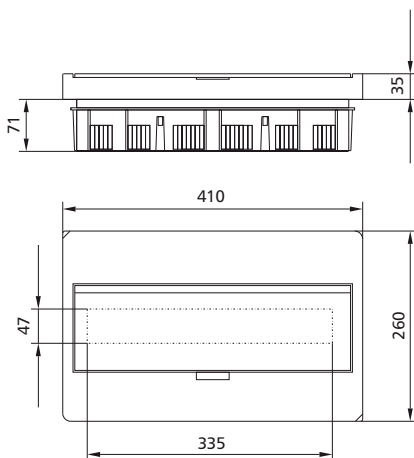

### Габариты (мм)

Компактные распределительные щитки для установки заподлицо BC-O-...(-TW)-ECO

BC-U-1/5(-TW)-ECO

BC-U-1/8(-TW)-ECO

BC-U-1/12(-TW)-ECO

BC-U-1/18(-TW)-ECO

BC-U-2/24(-TW)-ECO

BC-U-3/36(-TW)-ECO