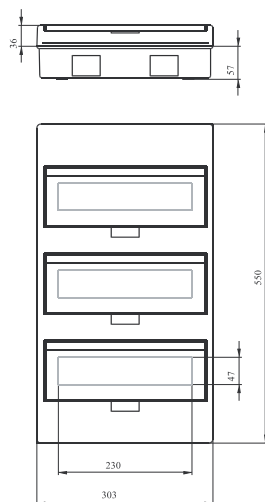

### Габариты (мм)

Компактные распределительные щитки для установки заподлицо BC-O-...(-TW)-ECO

BC-U-1/5(-TW)-ECO

BC-U-1/8(-TW)-ECO

BC-U-1/12(-TW)-ECO

BC-U-1/18(-TW)-ECO

BC-U-2/24(-TW)-ECO

BC-U-3/36(-TW)-ECO

### Габариты (мм)

Компактные распределительные щитки для навесного монтажа BC-O...(-TW)-ECO

BC-O-1/5(-TW)-ECO

BC-O-1/8(-TW)-ECO

BC-O-1/12(-TW)-ECO

BC-O-1/18(-TW)-ECO

BC-O-2/24(-TW)-ECO

BC-O-2/36(-TW)-ECO