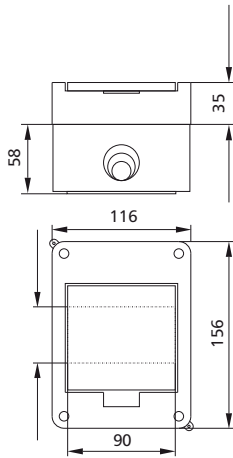

### Габариты (мм)

Компактные распределительные щитки для установки заподлицо BC-O-...(-TW)-ECO

BC-U-1/5(-TW)-ECO

BC-U-1/8(-TW)-ECO

BC-U-1/12(-TW)-ECO

BC-U-1/18(-TW)-ECO

BC-U-2/24(-TW)-ECO

BC-U-3/36(-TW)-ECO

### Габариты (мм)

Компактные распределительные щитки для навесного монтажа BC-O...(-TW)-ECO

BC-O-1/5(-TW)-ECO

BC-O-1/8(-TW)-ECO

BC-O-1/12(-TW)-ECO

BC-O-1/18(-TW)-ECO

BC-O-2/24(-TW)-ECO

BC-O-2/36(-TW)-ECO