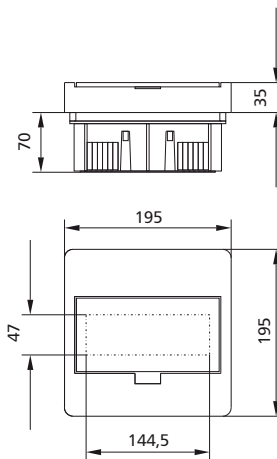

### Габариты (мм)

Компактные распределительные щитки для установки заподлицо BC-O-...(-TW)-ECO

BC-U-1/5(-TW)-ECO

BC-U-1/8(-TW)-ECO

BC-U-1/12(-TW)-ECO

BC-U-1/18(-TW)-ECO

BC-U-2/24(-TW)-ECO

BC-U-3/36(-TW)-ECO