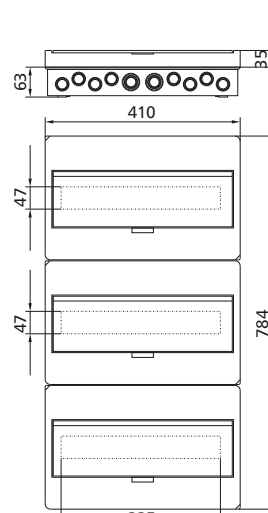

BC-O-3/54(-TW)-ECO