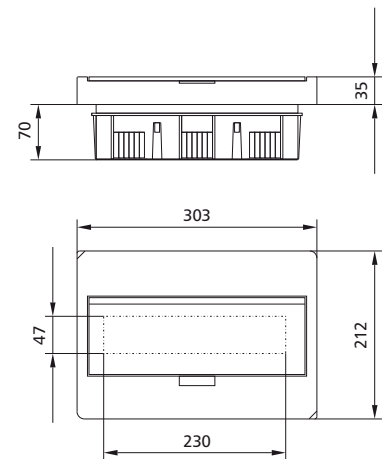

### Габариты (мм)

Компактные распределительные щитки для установки заподлицо BC-O-...(-TW)-ECO

BC-U-1/5(-TW)-ECO

BC-U-1/8(-TW)-ECO

BC-U-1/12(-TW)-ECO

BC-U-1/18(-TW)-ECO

BC-U-2/24(-TW)-ECO

BC-U-3/36(-TW)-ECO