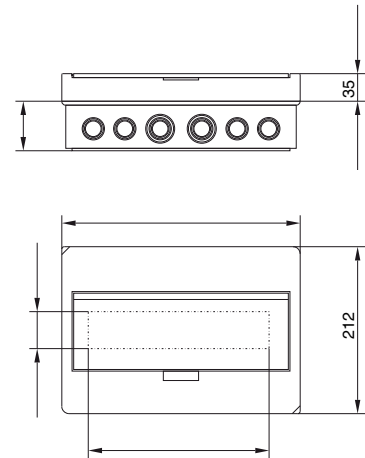

### Габариты (мм)

Компактные распределительные щитки для установки заподлицо BC-O-...(-TW)-ECO

BC-U-1/5(-TW)-ECO

BC-U-1/8(-TW)-ECO

BC-U-1/12(-TW)-ECO

BC-U-1/18(-TW)-ECO

BC-U-2/24(-TW)-ECO

BC-U-3/36(-TW)-ECO

### Габариты (мм)

Компактные распределительные щитки для навесного монтажа BC-O...(-TW)-ECO

BC-O-1/5(-TW)-ECO

BC-O-1/8(-TW)-ECO

BC-O-1/12(-TW)-ECO

BC-O-1/18(-TW)-ECO

BC-O-2/24(-TW)-ECO

BC-O-2/36(-TW)-ECO