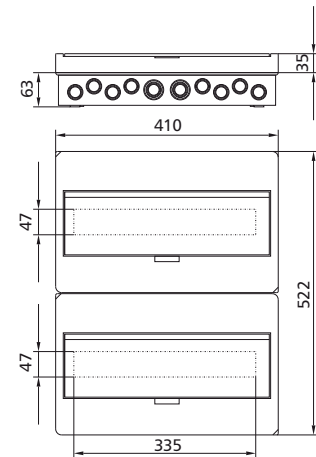

### Габариты (мм)

Компактные распределительные щитки для установки заподлицо BC-O-...(-TW)-ECO

BC-U-1/5(-TW)-ECO

BC-U-1/8(-TW)-ECO

BC-U-1/12(-TW)-ECO

BC-U-1/18(-TW)-ECO

BC-U-2/24(-TW)-ECO

BC-U-3/36(-TW)-ECO

### Габариты (мм)

Компактные распределительные щитки для навесного монтажа BC-O...(-TW)-ECO

BC-O-1/5(-TW)-ECO

BC-O-1/8(-TW)-ECO

BC-O-1/12(-TW)-ECO

BC-O-1/18(-TW)-ECO

BC-O-2/24(-TW)-ECO

BC-O-2/36(-TW)-ECO