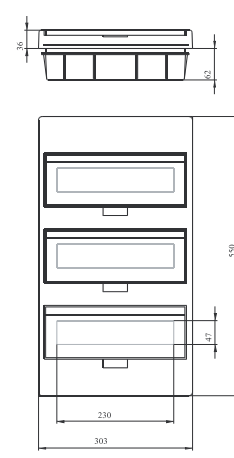

### Габариты (мм)

Компактные распределительные щитки для установки заподлицо BC-O-...(-TW)-ECO

BC-U-1/5(-TW)-ECO

BC-U-1/8(-TW)-ECO

BC-U-1/12(-TW)-ECO

BC-U-1/18(-TW)-ECO

BC-U-2/24(-TW)-ECO

BC-U-3/36(-TW)-ECO

### Габариты (мм)

Компактные распределительные щитки для навесного монтажа BC-O...(-TW)-ECO

BC-O-1/5(-TW)-ECO

BC-O-1/8(-TW)-ECO

BC-O-1/12(-TW)-ECO

BC-O-1/18(-TW)-ECO

BC-O-2/24(-TW)-ECO

BC-O-2/36(-TW)-ECO