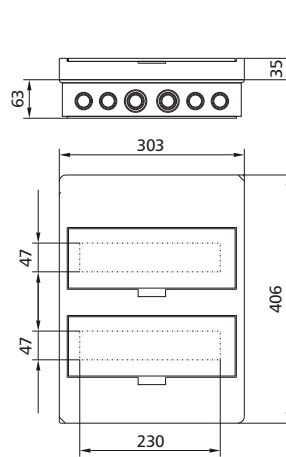

### Габариты (мм)

Компактные распределительные щитки для установки заподлицо BC-O-...(-TW)-ECO

BC-U-1/5(-TW)-ECO

BC-U-1/8(-TW)-ECO

BC-U-1/12(-TW)-ECO

BC-U-1/18(-TW)-ECO

BC-U-2/24(-TW)-ECO

BC-U-3/36(-TW)-ECO

### Габариты (мм)

Компактные распределительные щитки для навесного монтажа BC-O...(-TW)-ECO

BC-O-1/5(-TW)-ECO

BC-O-1/8(-TW)-ECO

BC-O-1/12(-TW)-ECO

BC-O-1/18(-TW)-ECO

BC-O-2/24(-TW)-ECO

BC-O-2/36(-TW)-ECO