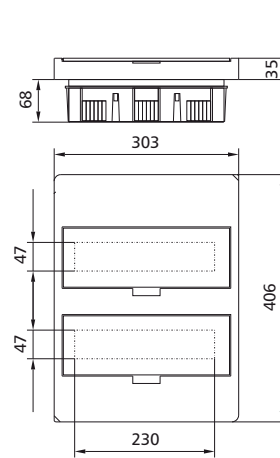

### Габариты (мм)

Компактные распределительные щитки для установки заподлицо BC-O-...(-TW)-ECO

BC-U-1/5(-TW)-ECO

BC-U-1/8(-TW)-ECO

BC-U-1/12(-TW)-ECO

BC-U-1/18(-TW)-ECO

BC-U-2/24(-TW)-ECO

BC-U-3/36(-TW)-ECO

### Габариты (мм)

Компактные распределительные щитки для навесного монтажа BC-O...(-TW)-ECO

BC-O-1/5(-TW)-ECO

BC-O-1/8(-TW)-ECO

BC-O-1/12(-TW)-ECO

BC-O-1/18(-TW)-ECO

BC-O-2/24(-TW)-ECO

BC-O-2/36(-TW)-ECO