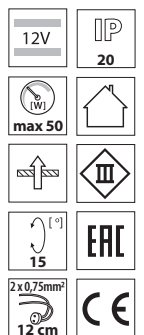

PL

obudowa: blacha stalowa

GB

casing: steel sheet

RUS

корпус: листовая сталь

## HORN CTC-3115

HORN CTC-3115-SN/G

HORN CTC-3115-SN/N

HORN CTC-3115-PS/N

HORN CTC-3115-PG/N

HORN CTC-3115-GM/N

**Kanlux**

HORN CTC-3115-SN/G	02830	satynowy nikiel/złoty / satin nickel/gold / сатиновый никель/золото
HORN CTC-3115-SN/N	02831	satynowy nikiel/nikiel / satin nickel/nickel / сатиновый никель/никель
HORN CTC-3115-PS/G	02832	perłowo srebrny/złoty / pearl silver/gold / перламутрово-серебряный/золотой
HORN CTC-3115-PG/N	02833	perłowo złoty/nikiel / pearl gold/nickel / перламутрово-золотой/никель
HORN CTC-3115-GM/N	02834	grafitowy/nikiel / graphite/nickel / графитовый/никель