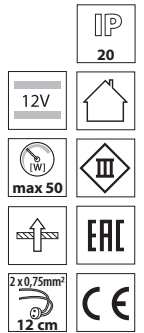

PL

obudowa: blacha stalowa

GB

casing: steel sheet

RUS

корпус: листовая сталь