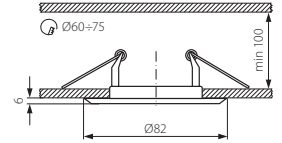

## HORN CTC-3114

HORN CTC-3114-SN/G

HORN CTC-3114-SN/N

HORN CTC-3114-PS/N

HORN CTC-3114-PG/N

HORN CTC-3114-GM/N

**Kanlux**

HORN CTC-3114-SN/G	02820	satynowy nikiel/złoty / satin nickel/gold / сатиновый никель/золото
HORN CTC-3114-SN/N	02821	satynowy nikiel/nikiel / satin nickel/nickel / сатиновый никель/никель
HORN CTC-3114-PS/G	02822	perłowo srebrny/złoty / pearl silver/gold / перламутрово-серебряный/золотой
HORN CTC-3114-PG/N	02823	perłowo złoty/nikiel / pearl gold/nickel / перламутрово-золотой/никель
HORN CTC-3114-GM/N	02824	grafitowy/nikiel / graphite/nickel / графитовый/никель