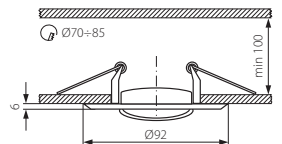

## HORN CTC-3115

HORN CTC-3115-SN/G

HORN CTC-3115-SN/N

HORN CTC-3115-PS/N

HORN CTC-3115-PG/N

HORN CTC-3115-GM/N

**Kanlux**

HORN CTC-3115-SN/G	02830	satynowy nikiel/złoty / satin nickel/gold / сатиновый никель/золото
HORN CTC-3115-SN/N	02831	satynowy nikiel/nikiel / satin nickel/nickel / сатиновый никель/никель
HORN CTC-3115-PS/G	02832	perłowo srebrny/złoty / pearl silver/gold / перламутрово-серебряный/золотой
HORN CTC-3115-PG/N	02833	perłowo złoty/nikiel / pearl gold/nickel / перламутрово-золотой/никель
HORN CTC-3115-GM/N	02834	grafitowy/nikiel / graphite/nickel / графитовый/никель