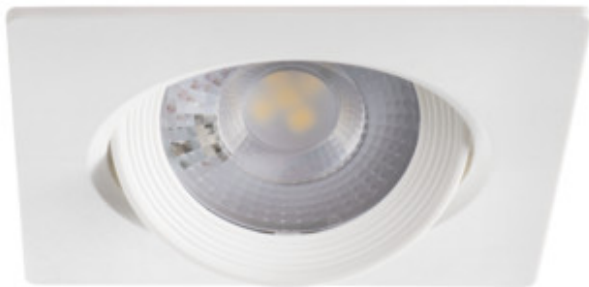

## 28250 ARME LED L 5W-WW

Светильник типа downlight (направленного света)

$[V]$ 220-240 AC	$[Hz]$ 50/60	$[W]$ 5	$[lm]$ 370	$[^\circ]$ 40	$[h]$ $\geq 15000$	$[h]$ 20000
$T_c [K]$ 3000	ellipse $\leq 6x$ MacAdam	$R_a$ $\geq 80$	SMD	$[^\circ]$	IP 20	
House icon	$[^\circ C]$ 5+25	Beam icon	Beam icon	$[^\circ]$ 35	Socket icon	$[mm]$ Ø73
$m$ 0,5m	No touch icon	$lm/W$ 74	CE	EAC		

ARME LED L 5W-WW **28250** 5 белый 370 40 3000

Kanlux ARME LED - это небольшой светильник со встроенным светодиодным источником света. Он имеет простую форму, оснащен блоком питания. Светодиод Kanlux ARME LED имеет возможность регулировки направления освещения в диапазоне 30°. Может использоваться отдельно в качестве подсветки или в группе для освещения больших площадей.

- Материал корпуса: пластмасса
- Материал плафона: пластмасса

ARME LED L