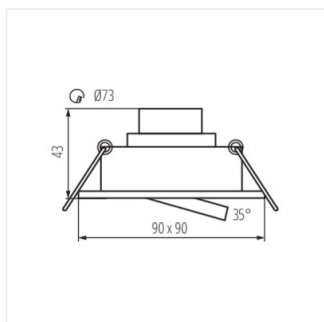

ARME LED L 5W-WW **28250** 5 белый 370 40 3000

Kanlux ARME LED - это небольшой светильник со встроенным светодиодным источником света. Он имеет простую форму, оснащен блоком питания. Светодиод Kanlux ARME LED имеет возможность регулировки направления освещения в диапазоне 30°. Может использоваться отдельно в качестве подсветки или в группе для освещения больших площадей.

- Материал корпуса: пластмасса
- Материал плафона: пластмасса

ARME LED L