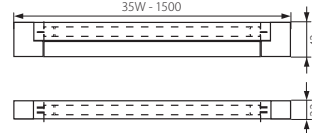

EVG
BALLAST

MERA

Podszafkowa oprawa liniowa
Under-cabinet linear light fixture
Светильник настенный линейный

8W - 343
13W - 573
21W - 900
28W - 1200
35W - 1500

MERA TL

AKCESORIA / ACCESSORIES / АКЦЕССУАРЫ

MERA PP	04733	przewód połączeniowy, służy do łączenia w ciąg opraw serii MERA TL / connection cable for connecting MERA TL light fixtures into a continuous sequence / соединительный провод для соединения в ряд светильников серии MERA TL
---------	-------	--

Kanlux		[W]	Tc [K]
MERA TL-8/2700K	08301	8	2700
MERA TL-8/4000K	04730	8	4000
MERA TL-13/2700K	08302	13	2700
MERA TL-13/4000K	04731	13	4000
MERA TL-21/2700K	08303	21	2700
MERA TL-21/4000K	04732	21	4000
MERA TL-28/2700K	08304	28	2700
MERA TL-28/4000K	08300	28	4000
MERA TL-35/2700K	08305	35	2700
MERA TL-35/4000K	08306	35	4000