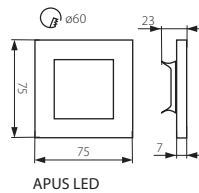

APUS AC / SOLA AC / SABIK AC / TERRA AC

Kanlux

APUS LED AC-WW	23800	3000	13
APUS LED AC-CW	23801	6500	15
SABIK LED AC-WW	23802	3000	13
SABIK LED AC-CW	23803	6500	15
SOLA LED AC-WW	23804	3000	13
SOLA LED AC-CW	23805	6500	15
TERRA LED AC-WW	23806	3000	13
TERRA LED AC-CW	23807	6500	15

RUS

корпус: шлифованная нержавеющая сталь

светильник предназначен для установки в монтажных коробках Ø 60 / светильник в комплекте с блоком питания, расположенный в монтажной коробке Ø 60, что обеспечивает питание с сетевым напряжением 220-240В