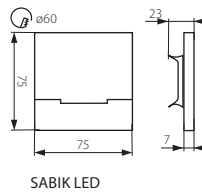

APUS AC / SOLA AC / SABIK AC / TERRA AC

Kanlux

APUS LED AC-WW	23800	3000	13
APUS LED AC-CW	23801	6500	15
SABIK LED AC-WW	23802	3000	13
SABIK LED AC-CW	23803	6500	15
SOLA LED AC-WW	23804	3000	13
SOLA LED AC-CW	23805	6500	15
TERRA LED AC-WW	23806	3000	13
TERRA LED AC-CW	23807	6500	15

RUS

корпус: шлифованная нержавеющая сталь

светильник предназначен для установки в монтажных коробках Ø 60 / светильник в комплекте с блоком питания, расположенный в монтажной коробке Ø 60, что обеспечивает питание с сетевым напряжением 220-240В