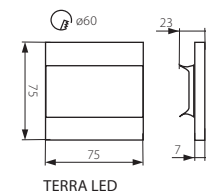

SABIK MINI LED

Kanlux

Tc (K) EUPSE ≤ 6x MacAdam

APUS LED WW	23106	3000	13
APUS LED CW	23107	6500	15
SOLA LED WW	23100	3000	13
SOLA LED CW	23101	6500	15
SABIK LED WW	23108	3000	13
SABIK LED CW	23110	6500	15
SABIK MINI LED WW	23109	3000	13
SABIK MINI LED CW	23111	6500	15
TERRA LED WW	23102	3000	13
TERRA LED CW	23104	6500	15
TERRA MINI LED WW	23103	3000	13
TERRA MINI LED CW	23105	6500	15

RUS

корпус: шлифованная нержавеющая сталь
подходят для монтажа на поверхностях с нормальной горючестью