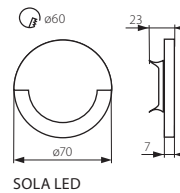

APUS AC / SOLA AC / SABIK AC / TERRA AC

Kanlux

APUS LED AC-WW	23800	3000	13
APUS LED AC-CW	23801	6500	15
SABIK LED AC-WW	23802	3000	13
SABIK LED AC-CW	23803	6500	15
SOLA LED AC-WW	23804	3000	13
SOLA LED AC-CW	23805	6500	15
TERRA LED AC-WW	23806	3000	13
TERRA LED AC-CW	23807	6500	15

RUS

корпус: шлифованная нержавеющая сталь

светильник предназначен для установки в монтажных коробках Ø 60 / светильник в комплекте с блоком питания, расположенный в монтажной коробке Ø 60, что обеспечивает питание с сетевым напряжением 220-240В