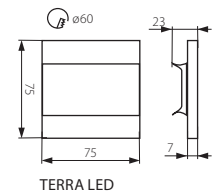

APUS AC / SOLA AC / SABIK AC / TERRA AC

Kanlux

APUS LED AC-WW	23800	3000	13
APUS LED AC-CW	23801	6500	15
SABIK LED AC-WW	23802	3000	13
SABIK LED AC-CW	23803	6500	15
SOLA LED AC-WW	23804	3000	13
SOLA LED AC-CW	23805	6500	15
TERRA LED AC-WW	23806	3000	13
TERRA LED AC-CW	23807	6500	15

RUS

корпус: шлифованная нержавеющая сталь

светильник предназначен для установки в монтажных коробках Ø 60 / светильник в комплекте с блоком питания, расположенный в монтажной коробке Ø 60, что обеспечивает питание с сетевым напряжением 220-240В