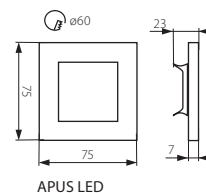

LED SMD

0,8W

50000

LED technology

APUS / SOLA / SABIK / TERRA

MADE IN POLAND

Kanlux

Tc (K) EUPSE ≤ 6x MacAdam

APUS LED WW	23106	3000	13
APUS LED CW	23107	6500	15
SOLA LED WW	23100	3000	13
SOLA LED CW	23101	6500	15
SABIK LED WW	23108	3000	13
SABIK LED CW	23110	6500	15
SABIK MINI LED WW	23109	3000	13
SABIK MINI LED CW	23111	6500	15
TERRA LED WW	23102	3000	13
TERRA LED CW	23104	6500	15
TERRA MINI LED WW	23103	3000	13
TERRA MINI LED CW	23105	6500	15

RUS

корпус: шлифованная нержавеющая сталь
подходят для монтажа на поверхностях с нормальной горючестью