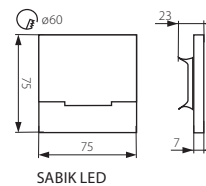

LED SMD

0,8W

50000

LED technology

APUS / SOLA / SABIK / TERRA

MADE IN POLAND

SOLA LED

Kanlux

Tc (K) EUPSE ≤ 6x MacAdam

APUS LED WW	23106	3000	13
APUS LED CW	23107	6500	15
SOLA LED WW	23100	3000	13
SOLA LED CW	23101	6500	15
SABIK LED WW	23108	3000	13
SABIK LED CW	23110	6500	15
SABIK MINI LED WW	23109	3000	13
SABIK MINI LED CW	23111	6500	15
TERRA LED WW	23102	3000	13
TERRA LED CW	23104	6500	15
TERRA MINI LED WW	23103	3000	13
TERRA MINI LED CW	23105	6500	15

RUS

корпус: шлифованная нержавеющая сталь
подходят для монтажа на поверхностях с нормальной горючестью