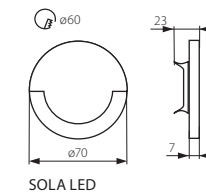

LED SMD

0,8W

50000

LED technology

APUS / SOLA / SABIK / TERRA

MADE IN POLAND

APUS LED

Kanlux

Tc (K) EUPSE ≤ 6x MacAdam

APUS LED WW	23106	3000	13
APUS LED CW	23107	6500	15
SOLA LED WW	23100	3000	13
SOLA LED CW	23101	6500	15
SABIK LED WW	23108	3000	13
SABIK LED CW	23110	6500	15
SABIK MINI LED WW	23109	3000	13
SABIK MINI LED CW	23111	6500	15
TERRA LED WW	23102	3000	13
TERRA LED CW	23104	6500	15
TERRA MINI LED WW	23103	3000	13
TERRA MINI LED CW	23105	6500	15

RUS

корпус: шлифованная нержавеющая сталь
подходят для монтажа на поверхностях с нормальной горючестью