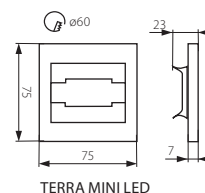

TERRA LED

TERRA MINI LED