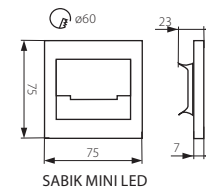

LED SMD

0,8W

50000

LED technology

APUS / SOLA / SABIK / TERRA

MADE IN POLAND

SABIK LED

Kanlux

Tc (K) EUPSE ≤ 6x MacAdam

APUS LED WW	23106	3000	13
APUS LED CW	23107	6500	15
SOLA LED WW	23100	3000	13
SOLA LED CW	23101	6500	15
SABIK LED WW	23108	3000	13
SABIK LED CW	23110	6500	15
SABIK MINI LED WW	23109	3000	13
SABIK MINI LED CW	23111	6500	15
TERRA LED WW	23102	3000	13
TERRA LED CW	23104	6500	15
TERRA MINI LED WW	23103	3000	13
TERRA MINI LED CW	23105	6500	15

RUS

корпус: шлифованная нержавеющая сталь
подходят для монтажа на поверхностях с нормальной горючестью