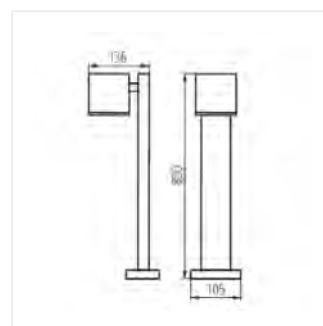

GORI

Садовый светильник со сменным источником света

GORI 80