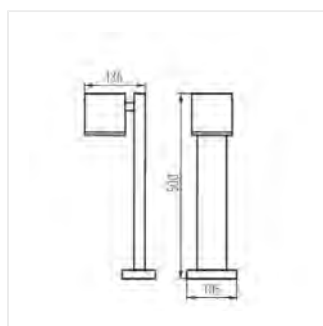

- Материал корпуса: сплав алюминия
- Материал защитного стекла: закаленное стекло

GORI

Садовый светильник со сменным источником света

GORI EL 235 D

GORI 50

GORI 80

GORI EL 135

GORI EL 235