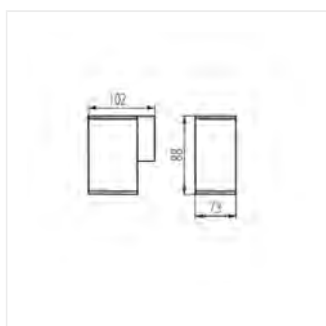

- Материал корпуса: сплав алюминия
- Материал защитного стекла: закаленное стекло

GORI

Садовый светильник со сменным источником света

GORI EL 235 D

GORI 50

GORI 80

GORI EL 135

GORI EL 235