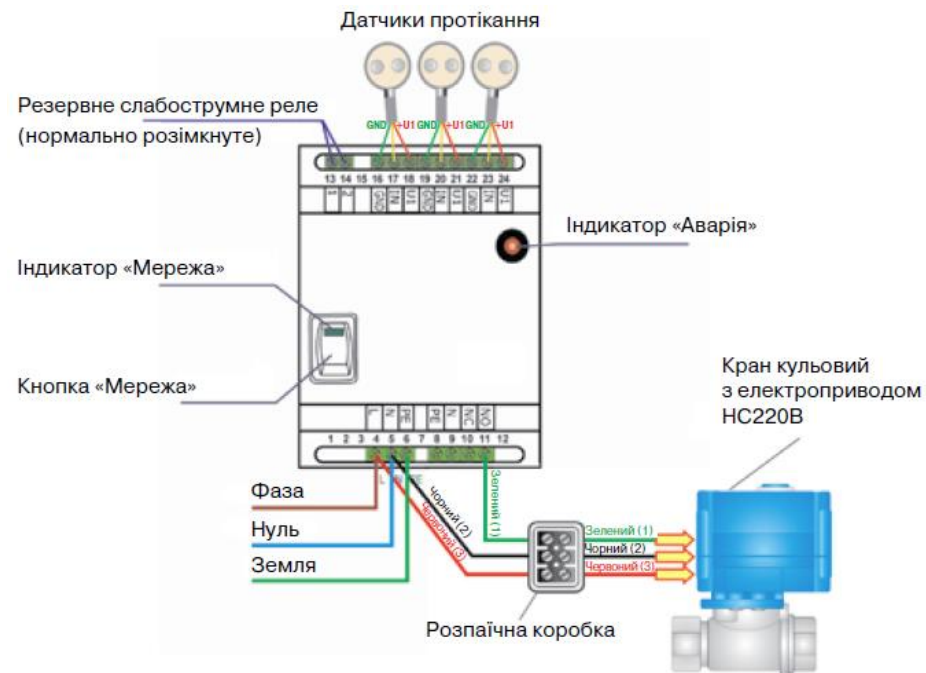

Схема подключения крана шарового с электроприводом NC к контроллеру SKPB220V-мини2N системы защиты от протечек "Нептун"

Схема подключения крана шарового с электроприводом NC к контроллеру SKPB220V-DIN системы защиты от протечек "Нептун"

Схема подключения крана шарового с электроприводом NC к контроллеру BASE системы защиты от протечек "Нептун"

Схема подключения крана шарового с электроприводом NC к контроллеру BASE системы защиты от протечек "Нептун"