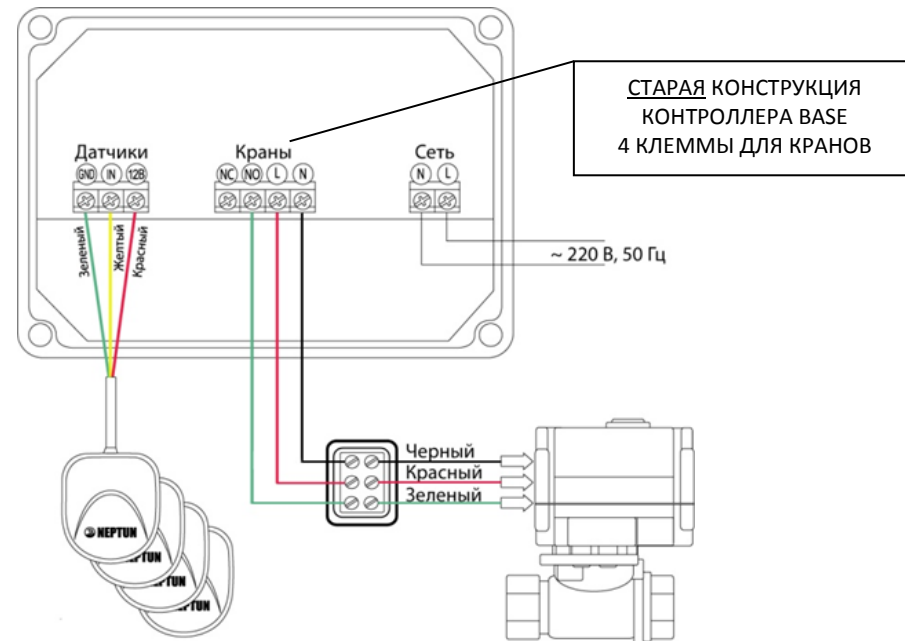

Схема подключения крана шарового с электроприводом NC к контроллеру SKPB220V-мини2N системы защиты от протечек "Нептун"

Схема подключения крана шарового с электроприводом NC к контроллеру SKPB220V-DIN системы защиты от протечек "Нептун"

Схема подключения крана шарового с электроприводом NC к контроллеру BASE системы защиты от протечек "Нептун"

Схема подключения крана шарового с электроприводом NC к контроллеру BASE системы защиты от протечек "Нептун"