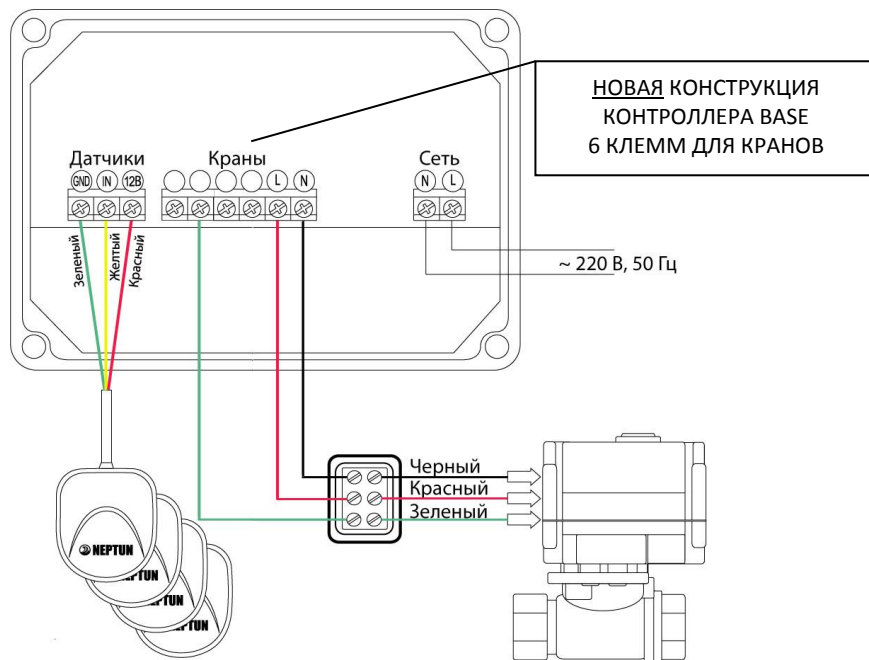

Схема подключения крана шарового с электроприводом NC к контроллеру SKPB220V-мини2N системы защиты от протечек "Нептун"

Схема подключения крана шарового с электроприводом NC к контроллеру SKPB220V-DIN системы защиты от протечек "Нептун"

Схема подключения крана шарового с электроприводом NC к контроллеру BASE системы защиты от протечек "Нептун"

Схема подключения крана шарового с электроприводом NC к контроллеру BASE системы защиты от протечек "Нептун"