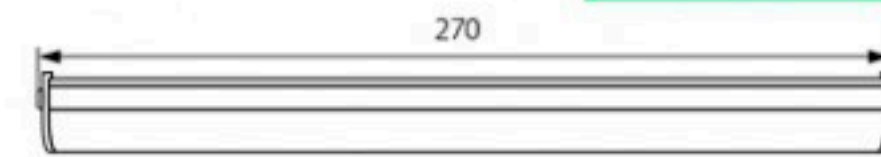

Podszafkowa oprawa liniowa LED  
 Under-cabinet LED linear light fixture  
 Светильник настенный линейный светодиодный

белый  
 корпус, плафон: пластик

LINUS LED

LINUS LED 4W

LINUS LED 7W

270

570

LINUS LINK

AKCESORIA / ACCESSORIES / АКЦЕССУАРЫ

LINUS LINK	14977	łącznik do opraw LINUS LINUS connecting cable выключатель для светильников LINUS
------------	-------	--

220-240V~ 50/60Hz	2 x 0,75mm <sup>2</sup> 150 cm
LED SMD	IP 20
⊘	House icon
Tc [K] ≤ 6x MacAdam	4000
⌚ [h]	30000
Hand icon	≥15000
Hand icon	EAC
Hand icon	CE