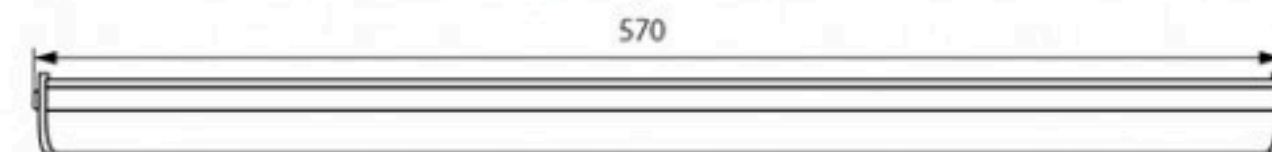

Podszafkowa oprawa liniowa LED  
 Under-cabinet LED linear light fixture  
 Светильник настенный линейный светодиодный

белый  
 корпус, плафон: пластик

LINUS LED

LINUS LED 4W

LINUS LED 7W

270

570

LINUS LINK

AKCESORIA / ACCESSORIES / АКЦЕССУАРЫ

LINUS LINK	14977	łącznik do opraw LINUS LINUS connecting cable выключатель для светильников LINUS
------------	-------	--

220-240V~ 50/60Hz	2 x 0,75mm <sup>2</sup> 150 cm
LED SMD	IP 20
⊘	House icon
Tc [K] ≤ 6x MacAdam	4000
⌚ [h]	30000
Hand icon	≥15000
Hand icon	EAC
Hand icon	CE