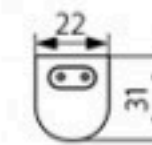

Podszafkowa oprawa liniowa LED  
 Under-cabinet LED linear light fixture  
 Светильник настенный линейный светодиодный

белый  
 корпус, плафон: пластик

LINUS LED

LINUS LED 4W

LINUS LED 7W

270

570

LINUS LINK