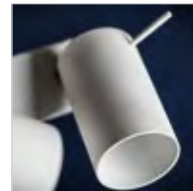

Kanlux LARITO to seria opraw punktowych, która cechuje się ponadczasową prostotą. Uniwersalny, klasyczny kształt tych opraw to szerokie możliwości ich zastosowania.

Materiał obudowy: stal

Kanlux LARITO is a series of point fixtures, characterised by timeless simplicity. The universal, classic shape of these fixtures translates into a wide range of applications.