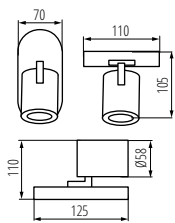

Enclosure material: aluminum alloy

LAURIN EL-10 W	29120	5905339291202	max 35	biały | white
LAURIN EL-10 B	29121	5905339291219	max 35	czarny | black
LAURIN EL-21 W	29122	5905339291226	2 x max 35	biały | white
LAURIN EL-21 B	29123	5905339291233	2 x max 35	czarny | black
LAURIN EL-31 W	29124	5905339291240	3 x max 35	biały | white
LAURIN EL-31 B	29125	5905339291257	3 x max 35	czarny | black
LAURIN EL-30 W	29126	5905339291264	3 x max 35	biały | white
LAURIN EL-30 B	29127	5905339291271	3 x max 35	czarny | black
LAURIN EL-40 W	29128	5905339291288	4 x max 35	biały | white
LAURIN EL-40 B	29129	5905339291295	4 x max 35	czarny | black

[V] 220-240 AC	[Hz] 50/60	JDR	GU10	IP 20	5+25	310	CE	Kanlux
90	1-2,5	0,5m						A A B C D E

LAURIN EL-10