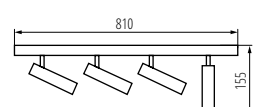

Enclosure material: steel

[V] 220-240 AC	[Hz] 50/60				IP 20		 5+25		 330
 80		 1-2,5	 0,5m						

LARITO EL-1L

LARITO EL-2I

LARITO EL-3I

LARITO EL-4L

LARITO EL-4I

Kanlux