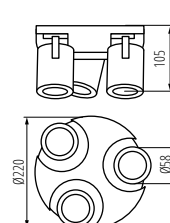

LAURIN EL-30