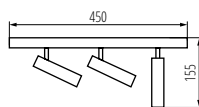

Enclosure material: steel

[V] 220-240 AC	[Hz] 50/60				IP 20		 5+25		 330
 80		 1-2,5	 0,5m						

LARITO EL-1L

LARITO EL-2I

LARITO EL-3I

LARITO EL-4L

LARITO EL-4I

Kanlux