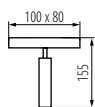

LARITO EL-1L