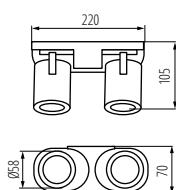

LAURIN EL-21