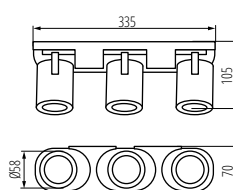

LAURIN EL-31