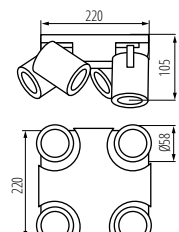

LAURIN EL-40