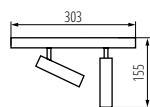

LARITO EL-2I