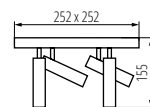

Enclosure material: steel

[V] 220-240 AC	[Hz] 50/60				IP 20		 5+25		 330
 80		 1-2,5	 0,5m						

LARITO EL-1L

LARITO EL-2I

LARITO EL-3I

LARITO EL-4L

LARITO EL-4I

Kanlux