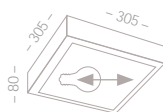

material:
wood, satin
glass

matériau:
bois, verre
satiné

materiale:
legno, vetro
satinato

3 x max 40W

25676 MERSA 380-WE

wenge
wenge
wenge

25677 MERSA 380-W

white oak
chêne blanc
rovere bianco

25678 MERSA 380-W/M

matte white
chêne blanc
rovere bianco