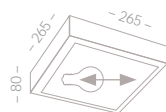

matte white
chêne blanc
rovere bianco

material:
wood, satin
glass

matériau:
bois, verre
satiné

materiale:
legno, vetro
satinato

2 x max 60W

25673 MERSA 300-WE

wenge
wenge
wenge

25674 MERSA 300-W