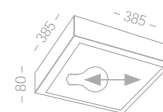

material:
wood, satin
glass

matériau:
bois, verre
satiné

materiale:
legno, vetro
satinato

Kanlux 35

— LIGHT FITTING — PLAFONNIER — PLAFONIERA A SOSPENSIONE DA SOFFITTO —

Скачано с сайта интернет магазина <https://axiomplus.com.ua/>