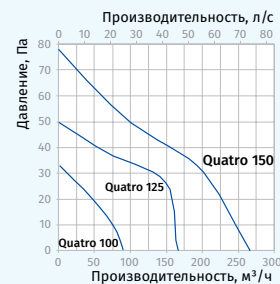

## Габаритные размеры и монтаж

Размеры, мм	a	a1	b	c	Ø d	e
Quatro 100	171	151	108	128	100	32
Quatro 125	201	178	113	136	125	35
Quatro 150	236	207	165	157	150	38

## Основные технические параметры

Модель	Quatro 100	Quatro 125	Quatro 150
Напряжение питания, В/Гц	220-240/50	220-240/50	220-240/50
Номинальная мощность, Вт	14	16	24
Ток, А	0,085	0,1	0,13
Частота вращения, мин <sup>-1</sup>	2300	2400	2400
Производительность, м³/ч (л/с)	88 (24)	167 (46)	265 (74)
SFP, Вт/л/с	0,57	0,34	0,33
Уровень шума, дБА	33	34	37