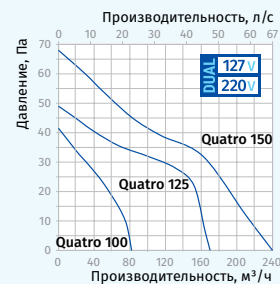

Аксессуары

Система воздуховодов

Гибкие воздуховоды

Решетки и колпаки

Регуляторы скорости

Хомуты