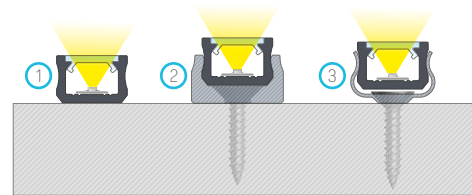

1.

**Montageanleitung für das Profil X mit Abdeckung SLIM mit (1) doppelseitigem Klebeband, (2) Montageklammer X, (3) Metallmontageklammer X**

Installation instructions for profile X with a SLIM cover using (1) a double-sided tape, (2) a mounting clip X and (3) a metal mounting clip X / Инструкция монтажа профиля X с рассеивателем SLIM с помощью (1) двустороннего скотча, (2) монтажного крепления X, (3) металлического монтажного крепления X

2.

**Fertiges Resultat nach der Montage des Profils X mit Abdeckung SLIM mit (1) doppelseitigem Klebeband, (2) Montageklammer X, (3) Metallmontageklammer X**

The end result of installation of profile X with a SLIM cover using (1) a double-sided tape, (2) a mounting clip X and (3) a metal mounting clip X / Конечный результат монтажа профиля X с рассеивателем SLIM с помощью (1) двустороннего скотча (2) монтажного крепления X, (3) металлического монтажного крепления X

4.

**Verbindung der Profile X mit Abdeckungen SLIM rechtwinklig**

Connecting profiles X with a SLIM cover at 90 degrees / Соединение профилей X с рассеивателем SLIM под углом 90 градусов

5.

**Explosionszeichnung zum Beleuchtungssystem bestehend aus folgenden Elementen: Profil X und (1) Abdeckung SLIM, (2) LED-Streifen, (3) Endkappe mit Öffnung, (3a) Endkappe ohne Öffnung, (4) Montageschraube, (5) Montageklammer X**

Assembly scheme for elements of the lighting system using profile X and (1) a SLIM cover, (2) a LED strip, (3) an end cap with hole, (3a) an end cap without hole, (4) a mounting screw, (5) a mounting clip X / Схема монтажа элементов осветительной системы с использованием профиля X и (1) рассеивателя SLIM, (2) ленты LED, (3) заглушки с отверстием, (3a) заглушки без отверстия, (4) самореза, (5) монтажного крепления X