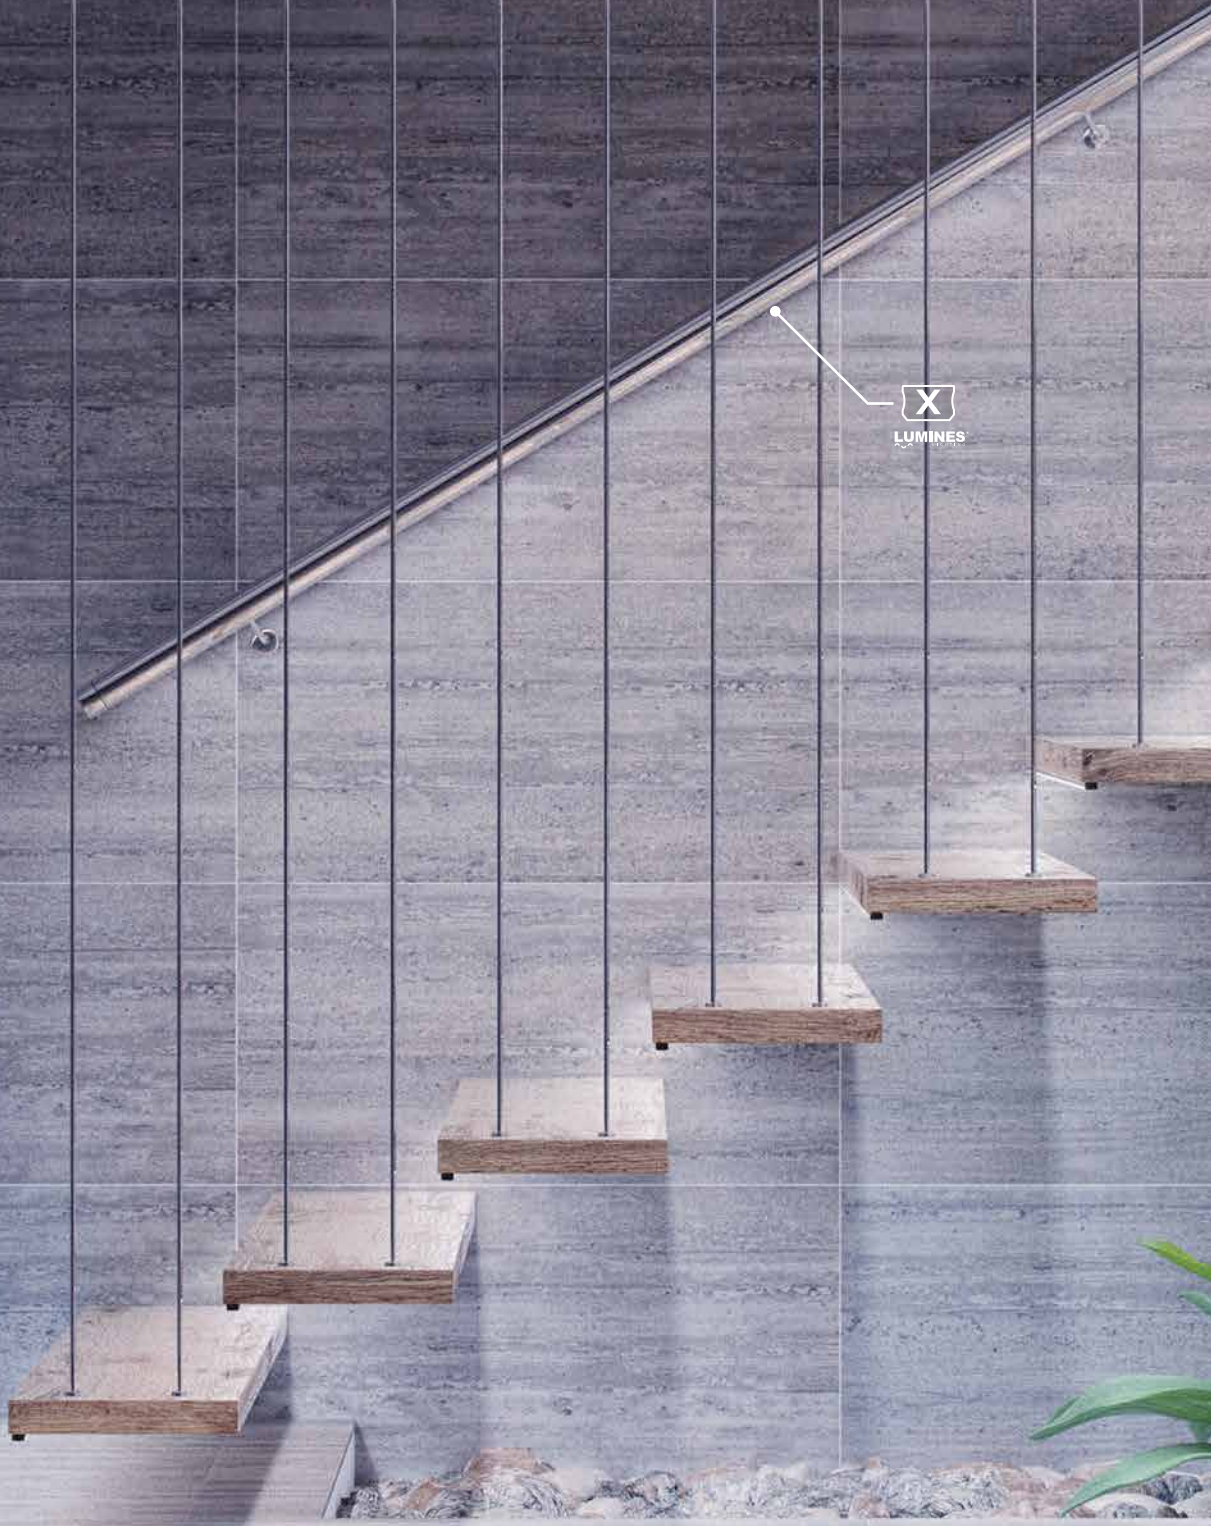

## LED-Profil X Profile LED X / Профиль LED X

	<b>WEISS (laciert)</b> white (lacquered) / белый (лакированный)	<b>SCHWARZ (eloxiert)</b> black (anodized) / черный (анодированный)	<b>INOX (eloxiert)</b> inox (anodized) / inox (анодированный)	<b>SILBER (eloxiert)</b> silver (anodized) / серебряный (анодированный)	<b>ROH</b> raw / сырой
1,0 m (м)	10-0081-10	10-0082-10	10-0083-10	10-0084-10	10-0080-10
2,02 m (м)	10-0081-20	10-0082-20	10-0083-20	10-0084-20	10-0080-20
3,0 m (м)	10-0081-30	10-0082-30	10-0083-30	10-0084-30	10-0080-30
<b>Abmessungen (mm)</b> Dimensions (mm) / Размеры (мм)	<b>1000, 2020, 3000</b>				
<b>LED-Streifen Breite (mm)</b> LED strip width (mm) / Ширина светодиодной ленты (мм)	<b>bis 8</b> up to 8 / до 8				
<b>Anwendungsbereich</b> Application / Применение	<b>Oberflächenprofil – zur dezenten Beleuchtung von Küchen, Verkaufsfächen – Beleuchtung von Platten, Handläufen</b> surface-mounted profile – for discrete lighting in kitchens, stores – lighting countertops, handrails / накладной профиль – для дискретного освещения кухонных и магазинных помещений – освещение столешниц, перил				