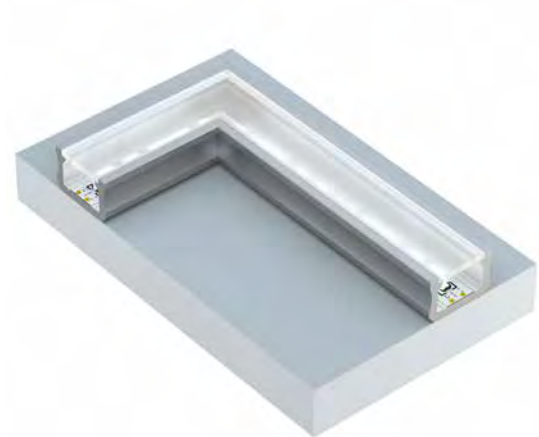

1.

**Montageanleitung für das Profil X mit Abdeckung SLIM mit (1) doppelseitigem Klebeband, (2) Montageklammer X, (3) Metallmontageklammer X**

Installation instructions for profile X with a SLIM cover using (1) a double-sided tape, (2) a mounting clip X and (3) a metal mounting clip X / Инструкция монтажа профиля X с рассеивателем SLIM с помощью (1) двустороннего скотча, (2) монтажного крепления X, (3) металлического монтажного крепления X

2.

**Fertiges Resultat nach der Montage des Profils X mit Abdeckung SLIM mit (1) doppelseitigem Klebeband, (2) Montageklammer X, (3) Metallmontageklammer X**

The end result of installation of profile X with a SLIM cover using (1) a double-sided tape, (2) a mounting clip X and (3) a metal mounting clip X / Конечный результат монтажа профиля X с рассеивателем SLIM с помощью (1) двустороннего скотча (2) монтажного крепления X, (3) металлического монтажного крепления X

4.

**Verbindung der Profile X mit Abdeckungen SLIM rechtwinklig**

Connecting profiles X with a SLIM cover at 90 degrees / Соединение профилей X с рассеивателем SLIM под углом 90 градусов

5.

**Explosionszeichnung zum Beleuchtungssystem bestehend aus folgenden Elementen: Profil X und (1) Abdeckung SLIM, (2) LED-Streifen, (3) Endkappe mit Öffnung, (3a) Endkappe ohne Öffnung, (4) Montageschraube, (5) Montageklammer X**

Assembly scheme for elements of the lighting system using profile X and (1) a SLIM cover, (2) a LED strip, (3) an end cap with hole, (3a) an end cap without hole, (4) a mounting screw, (5) a mounting clip X / Схема монтажа элементов осветительной системы с использованием профиля X и (1) рассеивателя SLIM, (2) ленты LED, (3) заглушки с отверстием, (3a) заглушки без отверстия, (4) самореза, (5) монтажного крепления X