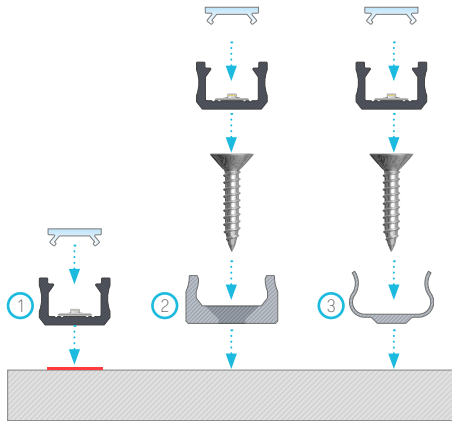

## Endkappen für LED-Profil X (Aluminium und Kunststoff)

End caps for LED profile X (aluminum and plastic) / Заглушки для профиля LED X (алюминий и пластик)

<b>MIT ÖFFNUNG</b> with a hole / с отверстием				<b>OHNE ÖFFNUNG</b> without a hole / без отверстия			
<b>WEISS</b> white / белый	<b>SCHWARZ</b> black / черный	<b>INOX</b> inox / inox	<b>SILBER</b> silver / серебряный	<b>WEISS</b> white / белый	<b>SCHWARZ</b> black / черный	<b>INOX</b> inox / inox	<b>SILBER</b> silver / серебряный
<b>SLIM</b>							
ABS 12-0081-00	ABS 12-0082-00	ABS 12-0083-00	ABS 12-0084-00	ABS 12-0081-01	ABS 12-0082-01	ABS 12-0083-01	ABS 12-0084-01

1.

**Montageanleitung für das Profil X mit Abdeckung SLIM mit (1) doppelseitigem Klebeband, (2) Montageklammer X, (3) Metallmontageklammer X**

Installation instructions for profile X with a SLIM cover using (1) a double-sided tape, (2) a mounting clip X and (3) a metal mounting clip X / Инструкция монтажа профиля X с рассеивателем SLIM с помощью (1) двустороннего скотча, (2) монтажного крепления X, (3) металлического монтажного крепления X

4.

**Verbindung der Profile X mit Abdeckungen SLIM rechtwinklig**

Connecting profiles X with a SLIM cover at 90 degrees / Соединение профилей X с рассеивателем SLIM под углом 90 градусов

5.

**Explosionszeichnung zum Beleuchtungssystem bestehend aus folgenden Elementen: Profil X und (1) Abdeckung SLIM, (2) LED-Streifen, (3) Endkappe mit Öffnung, (3a) Endkappe ohne Öffnung, (4) Montageschraube, (5) Montageklammer X**

Assembly scheme for elements of the lighting system using profile X and (1) a SLIM cover, (2) a LED strip, (3) an end cap with hole, (3a) an end cap without hole, (4) a mounting screw, (5) a mounting clip X / Схема монтажа элементов осветительной системы с использованием профиля X и (1) рассеивателя SLIM, (2) ленты LED, (3) заглушки с отверстием, (3a) заглушки без отверстия, (4) самореза, (5) монтажного крепления X