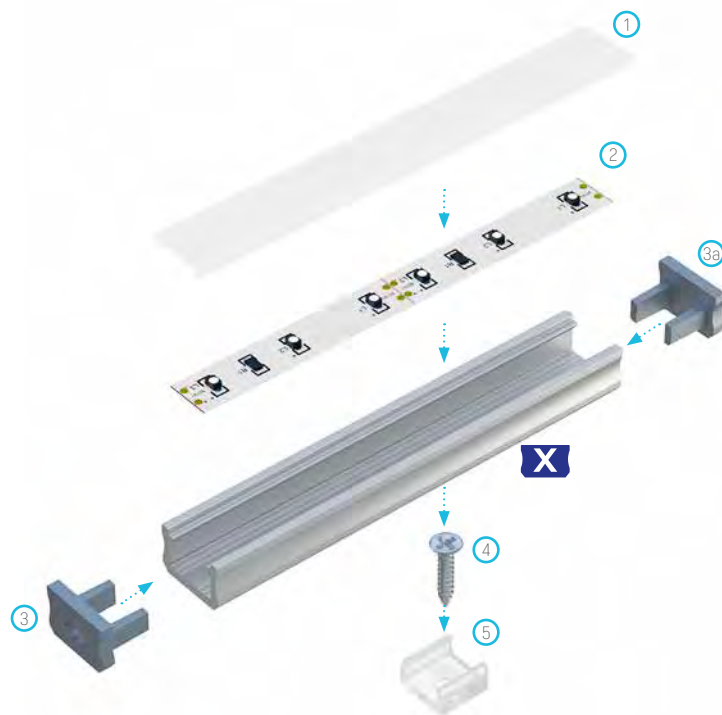

2.

**Fertiges Resultat nach der Montage des Profils X mit Abdeckung SLIM mit (1) doppelseitigem Klebeband, (2) Montageklammer X, (3) Metallmontageklammer X**

The end result of installation of profile X with a SLIM cover using (1) a double-sided tape, (2) a mounting clip X and (3) a metal mounting clip X / Конечный результат монтажа профиля X с рассеивателем SLIM с помощью (1) двустороннего скотча (2) монтажного крепления X, (3) металлического монтажного крепления X

3.

**Decoratives Resultat nach der Montage des Profils X hinter einer Spiegelkante**

Decorative effect of installing profile X behind the edge of a mirror / Декоративный эффект монтажа профиля X за торцом зеркала

4.

**Verbindung der Profile X mit Abdeckungen SLIM rechtwinklig**

Connecting profiles X with a SLIM cover at 90 degrees / Соединение профилей X с рассеивателем SLIM под углом 90 градусов

5.

**Explosionszeichnung zum Beleuchtungssystem bestehend aus folgenden Elementen: Profil X und (1) Abdeckung SLIM, (2) LED-Streifen, (3) Endkappe mit Öffnung, (3a) Endkappe ohne Öffnung, (4) Montageschraube, (5) Montageklammer X**

Assembly scheme for elements of the lighting system using profile X and (1) a SLIM cover, (2) a LED strip, (3) an end cap with hole, (3a) an end cap without hole, (4) a mounting screw, (5) a mounting clip X / Схема монтажа элементов осветительной системы с использованием профиля X и (1) рассеивателя SLIM, (2) ленты LED, (3) заглушки с отверстием, (3a) заглушки без отверстия, (4) самореза, (5) монтажного крепления X