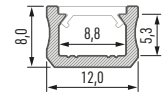

## LED-Profil X Profile LED X / Профиль LED X

	<b>WEISS (laciert)</b> white (lacquered) / белый (лакированный)	<b>SCHWARZ (eloxiert)</b> black (anodized) / черный (анодированный)	<b>INOX (eloxiert)</b> inox (anodized) / inox (анодированный)	<b>SILBER (eloxiert)</b> silver (anodized) / серебряный (анодированный)	<b>ROH</b> raw / сырой
1,0 m (м)	10-0081-10	10-0082-10	10-0083-10	10-0084-10	10-0080-10
2,02 m (м)	10-0081-20	10-0082-20	10-0083-20	10-0084-20	10-0080-20
3,0 m (м)	10-0081-30	10-0082-30	10-0083-30	10-0084-30	10-0080-30
<b>Abmessungen (mm)</b> Dimensions (mm) / Размеры (мм)	<b>1000, 2020, 3000</b>				
<b>LED-Streifen Breite (mm)</b> LED strip width (mm) / Ширина светодиодной ленты (мм)	<b>bis 8</b> up to 8 / до 8				
<b>Anwendungsbereich</b> Application / Применение	<b>Oberflächenprofil – zur dezenten Beleuchtung von Küchen, Verkaufsfächen – Beleuchtung von Platten, Handläufen</b> surface-mounted profile – for discrete lighting in kitchens, stores – lighting countertops, handrails / накладной профиль – для дискретного освещения кухонных и магазинных помещений – освещение столешниц, перил				