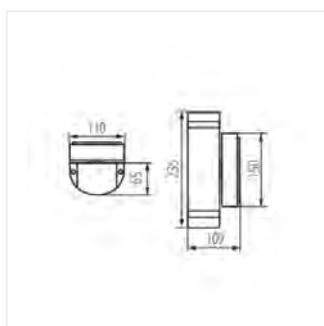

- Материал корпуса: сплав алюминия
- Материал защитного стекла: закаленное стекло

ZEW EL

Фасадный светильник

ZEW EL-235J-B

ZEW EL-235U-B

ZEW EL-235J-GR

ZEW EL-235U-GR

ZEW EL-235J