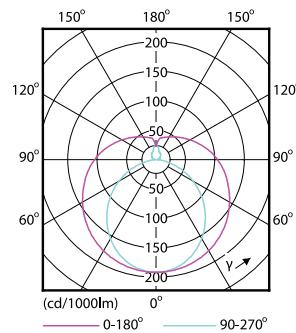

Essential LEDtube

Энергопотребление кВт·час/1000 ч	8 kWh
Данные об изделии	
Полный код продукта	871869664605200
Название продукта для заказа	LEDtube 600mm 8W 765 T8 AP I G
EAN/UPC — продукт	8718696646052
Код заказа	929001184838

Нумератор — количество на упаковку	1
Нумератор — упаковок на внешний короб	20
Материал № (12NC)	929001184838
Вес нетто (шт.)	0.124 kg

Чертеж размеров

Product	D1	D2	A1	A2	A3	C	D
LEDtube 600mm	25.68	28 mm	588.5	595.5	602.5	602.5	27.8
8W 765 T8 AP I G	mm		mm	mm	mm	mm	mm

Фотометрические данные