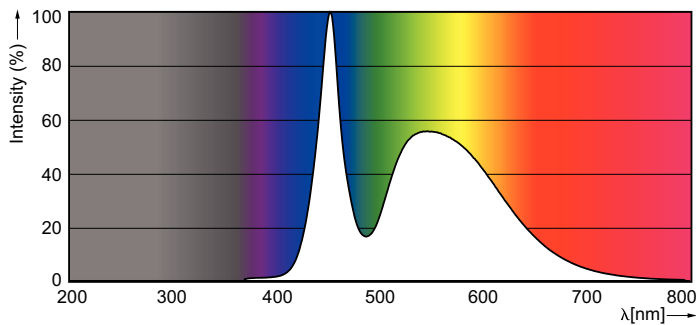

Essential LEDtube

Энергопотребление кВт·час/1000 ч	8 kWh
Данные об изделии	
Полный код продукта	871869664605200
Название продукта для заказа	LEDtube 600mm 8W 765 T8 AP I G
EAN/UPC — продукт	8718696646052
Код заказа	929001184838

Нумератор — количество на упаковку	1
Нумератор — упаковок на внешний короб	20
Материал № (12NC)	929001184838
Вес нетто (шт.)	0.124 kg

Чертеж размеров

Product	D1	D2	A1	A2	A3	C	D
LEDtube 600mm	25.68	28 mm	588.5	595.5	602.5	602.5	27.8
8W 765 T8 AP I G	mm		mm	mm	mm	mm	mm

Фотометрические данные