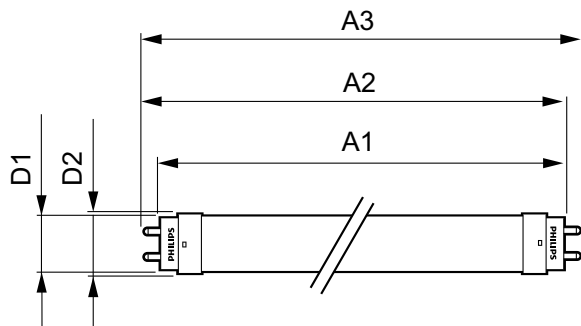

Данные о продукции

Общая информация	
Цоколь	G13 [Medium Bi-Pin Fluorescent]
Основная область применения	Industrial
Номинальный срок службы (ном.)	15000 h
Цикл переключения	50000X
B50L70	15000 h
Технические характеристики освещения	
Код цвета	765 [CCT 6500 K]
Светоотдача (ном.)	800 lm
Светоотдача (номинальная) (ном.)	800 lm
Коррелированная цветовая температура (ном.)	6500 K
Постоянство цвета	<7
Коэффициент цветопередачи (ном.)	73
Стабильность светового потока лампы в конце номинального срока службы (ном.)	70 %
Эксплуатационные и электрические характеристики	
Входная частота	50–60 Hz
Power (Rated) (Nom)	8 W
Ток лампы (ном.)	70 mA
Время включения (ном.)	0.5 s
Время прогрева до 60 % света (ном.)	0.5 s

Коэффициент мощности (ном.)	0.5
Напряжение (ном.)	220-240 V
Температура	
Т окружающей среды (макс.)	45 °C
Температура окружающей среды (мин.)	-20 °C
Температура хранения (макс.)	65 °C
Температура хранения (мин.)	-40 °C
Температура корпуса максимальная (ном.)	60 °C
Системы управления и регулировка яркости света	
Возможность изменения яркости света	No
Механические компоненты и корпус	
Длина продукта	600 mm
Соответствие требованиям и область применения	
Энергосберегающий продукт	Yes
Подходит для акцентного освещения	No
Метка энергоэффективности (EEL)	A+
Знаки утверждения	RoHS compliance KEMA Keur certificate

Essential LEDtube

Энергопотребление кВт·час/1000 ч	8 kWh
Данные об изделии	
Полный код продукта	871869664605200
Название продукта для заказа	LEDtube 600mm 8W 765 T8 AP I G
EAN/UPC — продукт	8718696646052
Код заказа	929001184838

Нумератор — количество на упаковку	1
Нумератор — упаковок на внешний короб	20
Материал № (12NC)	929001184838
Вес нетто (шт.)	0.124 kg

Чертеж размеров

TLED 600mm 2ft T8 8W-18W 6500K G13 ND

Product	D1	D2	A1	A2	A3	C	D
LEDtube 600mm	25.68	28 mm	588.5	595.5	602.5	602.5	27.8
8W 765 T8 AP I G	mm		mm	mm	mm	mm	mm