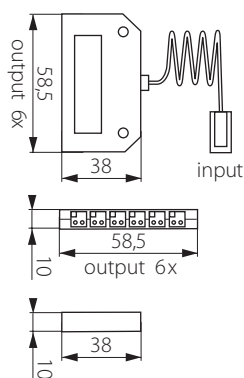

DB-FF6 12/24VDC

1 x
input 91505- MP

6 x
output 91505- FP