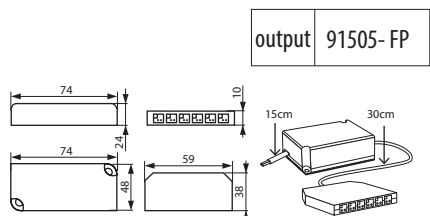

DRIFT LED F 0-18W

output 91505- FP