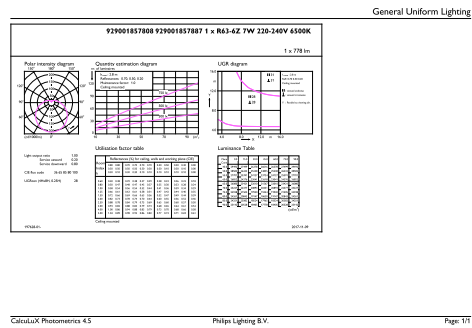

Вес нетто (шт.)	0.034 kg
-----------------	----------

Чертеж размеров

R63 220-240V 7W 720lm 6500K E27 ND

Product	D	C
LED Spot 7W E27 6500K 230V R63 RCA	63 mm	102 mm

Фотометрические данные

LEDspot ESS 4-7W E14-27 R50-63 865 12D ND RCA