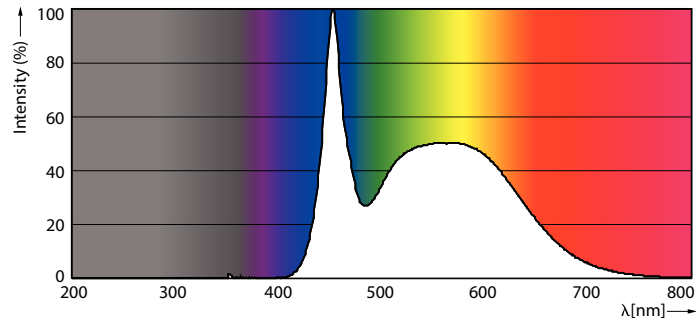

Фотометрические данные

LEDspot ESS 4-7W E14-27 R50-63 865 12D ND RCA