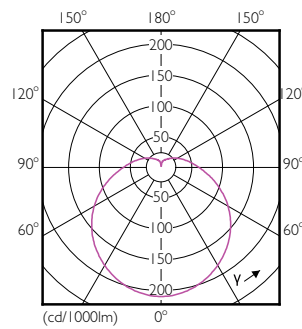

Вес нетто (шт.)	0.034 kg
-----------------	----------

Чертеж размеров

R63 220-240V 7W 720lm 6500K E27 ND

Product	D	C
LED Spot 7W E27 6500K 230V R63 RCA	63 mm	102 mm

Фотометрические данные

LEDspot ESS 4-7W E14-27 R50-63 865 12D ND RCA