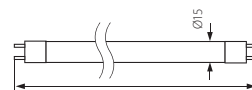

T5

8W – 285
13W – 515
14W – 545
21W – 850
28W – 1163
35W – 1465

Kanlux		[W]	Tc [K]	[lm]	Ra	[h]	kWh/1000h	[g]	
T5-8W 2700K/65	12710	8	2700	688	≥65	5000	9	1/10/100	30
T5-8W 4000K/65	12715	8	4000	688	≥65	5000	9	1/10/100	30
T5-13W 2700K/65	12711	13	2700	1118	≥65	5000	14	1/10/100	50
T5-13W 4000K/65	12716	13	4000	1118	≥65	5000	14	1/10/100	50
T5-14W 2700K/82	12712	14	2700	1204	≥82	10000	15	1/-/100	54
T5-14W 4000K/82	12717	14	4000	1204	≥82	10000	15	1/-/100	54
T5-21W 2700K/82	12713	21	2700	1890	≥82	10000	23	1/-/100	80
T5-21W 4000K/82	12718	21	4000	1890	≥82	10000	23	1/-/100	80
T5-28W 2700K/82	12714	28	2700	2604	≥82	10000	31	1/-/100	108
T5-28W 4000K/82	12719	28	4000	2604	≥82	10000	31	1/-/100	108
T5-35W 2700K/82	12720	35	2700	3290	≥82	10000	39	1/-/100	170
T5-35W 4000K/82	12722	35	4000	3290	≥82	10000	39	1/-/100	170

T5-8W, T5-13W: люминесцентные лампы - стандартные (однополосные), остальные модели являются люминесцентными улучшенными (триполосными)
T5-8W, T5-13W: люмінесцентні лампи однополосні, інші моделі - люмінесцентні лампи триполосні