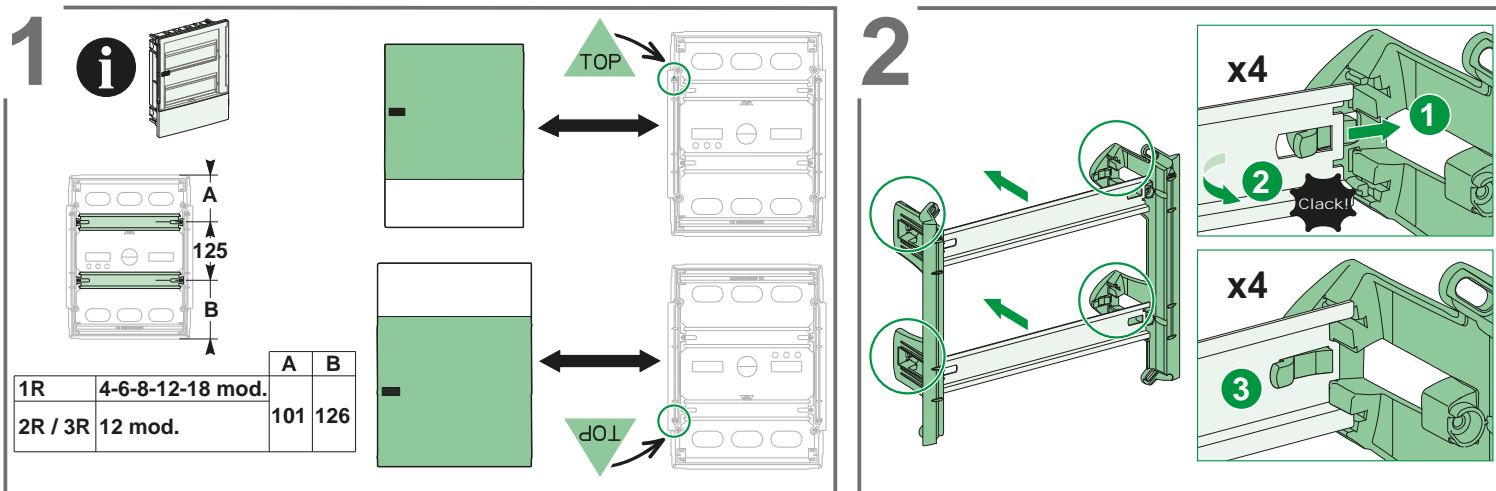

Mini Pragma

IP40

IEC 61439-3
EN 61439-3
§ 8.4.4

1

	A	B
1R	4-6 mod. 8-12-18 mod.	99 94
2R / 3R	12 mod.	101 126

2

3

180°

90°

Click!

IP40

< 1 mm

Ce produit doit être installé, raccordé et utilisé en respectant les normes et/ou les règlements d'installation en vigueur.

En raison de l'évolution des normes et du matériel, les caractéristiques et cotes d'encombrement données ne nous engagent qu'après confirmation par nos services.