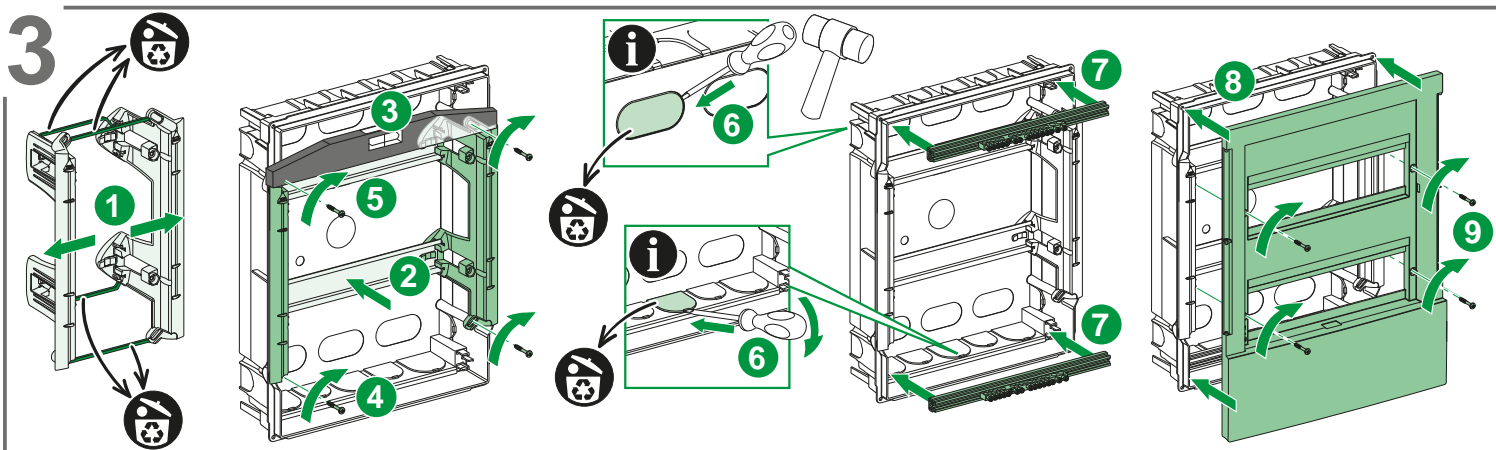

Mini Pragma

IP40

IEC 61439-3
EN 61439-3
§ 8.4.4

1

	A	B
1R	4-6 mod. 8-12-18 mod.	99 94
2R / 3R	12 mod.	101 126

2

3

180°

90°

Click!

IP40

< 1 mm

Ce produit doit être installé, raccordé et utilisé en respectant les normes et/ou les règlements d'installation en vigueur.

En raison de l'évolution des normes et du matériel, les caractéristiques et cotes d'encombrement données ne nous engagent qu'après confirmation par nos services.