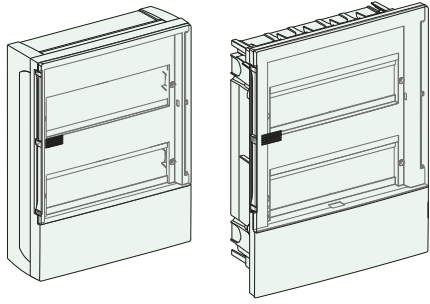

Mini Pragma

IP40

IEC 61439-3
EN 61439-3
§ 8.4.4

1

	A	B
1R	4-6 mod. 8-12-18 mod.	99 94
2R / 3R	12 mod.	101 126

2

3

180°

90°

Click!

IP40

< 1 mm