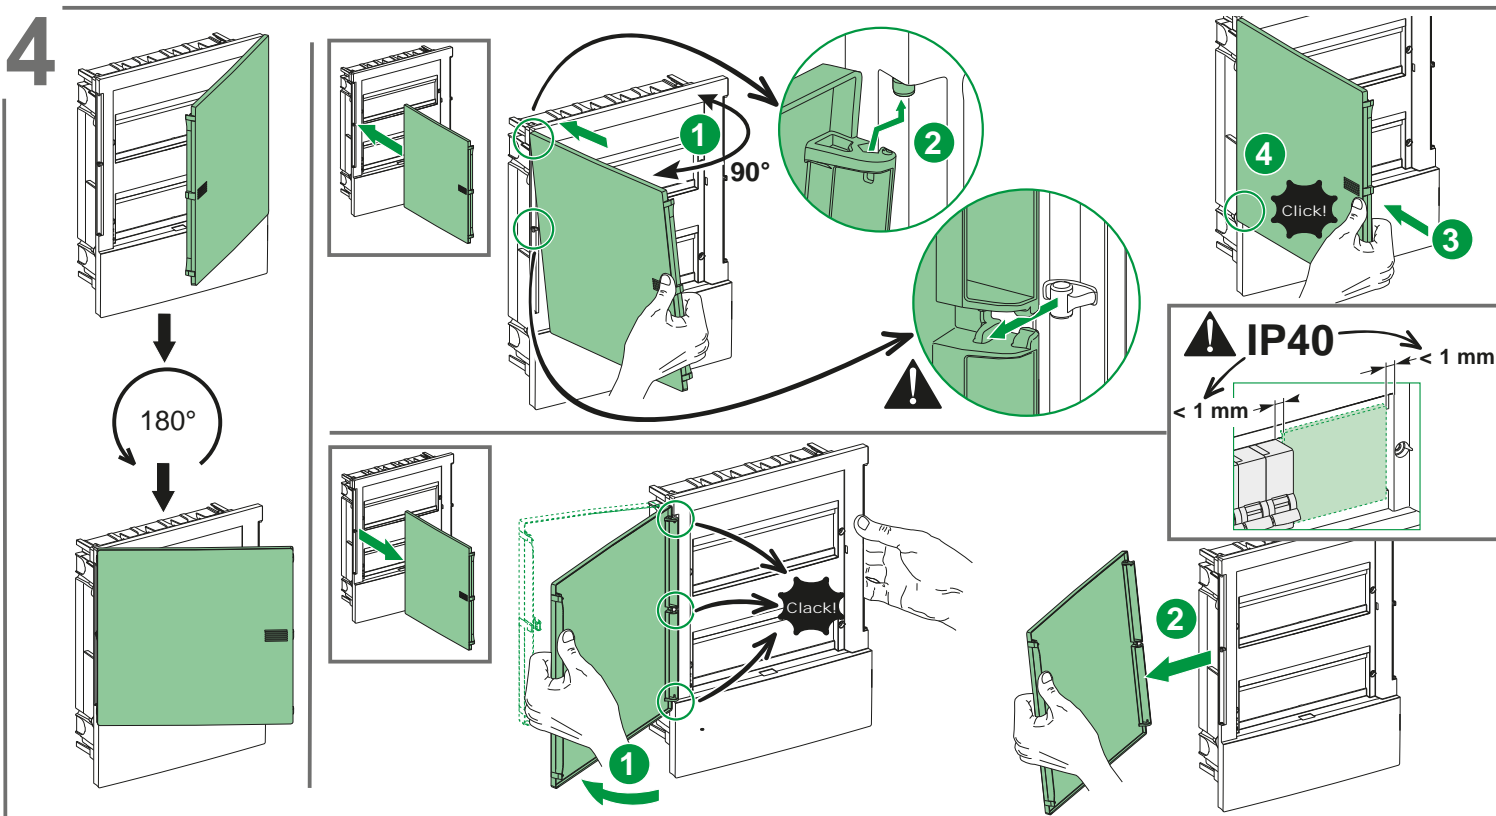

Mini Pragma

IP40

IEC 61439-3
EN 61439-3
§ 8.4.4

1

	A	B
1R	4-6 mod. 8-12-18 mod.	99 94
2R / 3R	12 mod.	101 126

2

3

180°

90°

Click!

IP40

< 1 mm

Ce produit doit être installé, raccordé et utilisé en respectant les normes et/ou les règlements d'installation en vigueur.

En raison de l'évolution des normes et du matériel, les caractéristiques et cotes d'encombrement données ne nous engagent qu'après confirmation par nos services.