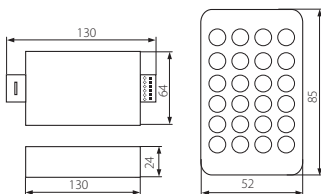

Exemplu de schemă sistemului de alimentare și de control cu culoare modulelor lineare LED-RGB
Пример за схемата на захранване и управление на цвят на линейните модули LED-RGB

- carcasa controllerului: aliaj de aluminiu / carcasa telecomenzii: plastic
- корпусът на контролера: сплав на алуминий / корпусът на дистанционното управление: пластмаса

CONTROLLER LED RGB-IR	08041	argintiu / сребърен

controller cu semnal în infraroșu / programele controllerului - culori și treceri: 16 culori de luminare (3 principale - roșu, verde, albastru și 13 din amestecarea culorilor principale); 6 programe secvenționale / un controller poate gestiona, în paralel, până la 6 benzi GRANDO LED-RGB 5M sau VOLCANO LED-RGB 5M (trebuie să alegeți corespunzător puterea alimentatorului) / in set o telecomandă cu raza de acțiune de 5m
контролор регулиран с инфрачервено излъчване / програми на контролора - цветове и преходи: 16 цвята на светене (3 основни - червен, зелен, син и 13 създадени от смесване на основните цветове); 6 секвенционни програми / един контролор може да работи паралелно, до 6 ремъци GRANDO LED-RGB 5M или VOLCANO LED-RGB 5M (трябва да бъде подходящо подбрана мощността на захранването) / в комплекта включено дистанционно управление с обхват до 5 метра