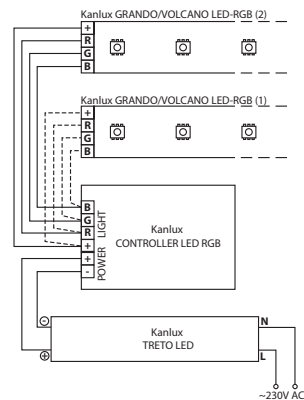

CONTROLLER LED RGB-IR20

Exemplu de schemă sistemului de alimentare și de control cu culoare modulelor lineare LED-RGB
Пример за схемата на захранване и управление на цвят на линейните модули LED-RGB

- ▶ carcasa controllerului, carcasa telecomenzii: plastic
- ▶ корпусът на контролера, корпусът на дистанционното управление: пластмаса

CONTROLLER LED RGB-IR20	18960	alb / бял

controller cu semnal în infraroșu / programele controllerului - culori și treceri: 16 culori de luminare (3 principale - roșu, verde, albastru și 13 din amestecarea culorilor principale); 4 programe secvenționale / un controller poate gestiona 1 bandă GRANDO LED-RGB sau VOLCANO LED-RGB 5M / in set o telecomandă cu raza de acțiune de 5m
контролор регулиран с инфрачервено излъчване / програми на контролора - цветове и преходи: 16 цвята на светене (3 основни - червен, зелен, син и 13 създадени от смесване на основните цветове); 4 секвенционни програми / един контролор може да работи с 1 ремък GRANDO LED-RGB или VOLCANO LED-RGB 5M / в комплекта включено дистанционно управление с обхват до 5 метра

CONTROLLER LED RGB-IR

CONTROLLER LED RGB-IR

Exemplu de schemă sistemului de alimentare și de control cu culoare modulelor lineare LED-RGB
Пример за схемата на захранване и управление на цвят на линейните модули LED-RGB