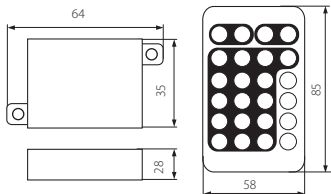

CONTROLLER LED RGB-IR20

Exemplu de schemă sistemului de alimentare și de control cu culoare modulelor lineare LED-RGB
Пример за схемата на захранване и управление на цвят на линейните модули LED-RGB

- ▶ carcasa controllerului, carcasa telecomenzii: plastic
- ▶ корпусът на контролера, корпусът на дистанционното управление: пластмаса