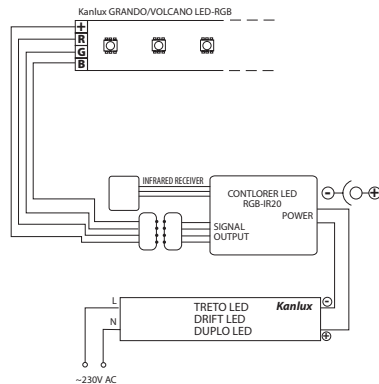

CONTROLLER LED RGB-IR20

Exemplu de schemă sistemului de alimentare și de control cu culoare modulelor lineare LED-RGB
Пример за схемата на захранване и управление на цвят на линейните модули LED-RGB

- ▶ carcasa controllerului, carcasa telecomenzii: plastic
- ▶ корпусът на контролера, корпусът на дистанционното управление: пластмаса

CONTROLLER LED RGB-IR20	18960	alb / бял

controller cu semnal în infraroșu / programele controllerului - culori și treceri: 16 culori de luminare (3 principale - roșu, verde, albastru și 13 din amestecarea culorilor principale); 4 programe secvenționale / un controller poate gestiona 1 bandă GRANDO LED-RGB sau VOLCANO LED-RGB 5M / in set o telecomandă cu raza de acțiune de 5m
контролор регулиран с инфрачервено излъчване / програми на контролора - цветове и преходи: 16 цвята на светене (3 основни - червен, зелен, син и 13 създадени от смесване на основните цветове); 4 секвенционни програми / един контролор може да работи с 1 ремък GRANDO LED-RGB или VOLCANO LED-RGB 5M / в комплекта включено дистанционно управление с обхват до 5 метра

CONTROLLER LED RGB-IR

CONTROLLER LED RGB-IR

Exemplu de schemă sistemului de alimentare și de control cu culoare modulelor lineare LED-RGB
Пример за схемата на захранване и управление на цвят на линейните модули LED-RGB