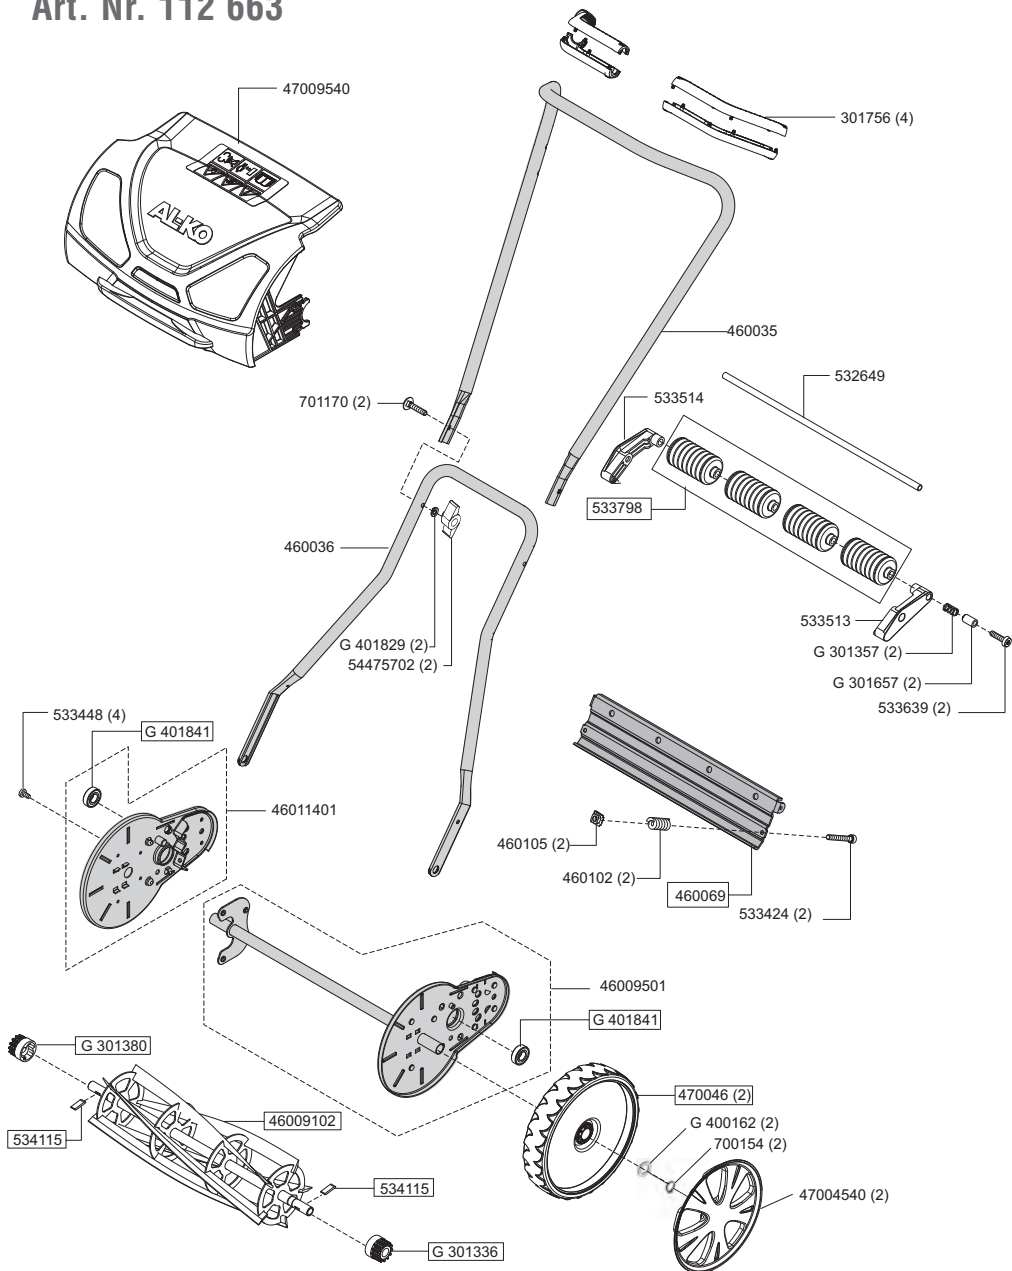

Soft Touch 2.8 HM Classic

Art. Nr. 112 664

ETK Version a, 01.09.2009

Soft Touch 38 HM Comfort

Art. Nr. 112 663

ETK Version a, 01.09.2009

Soft Touch 380 HM PREMIUM

Art. Nr. 112 665