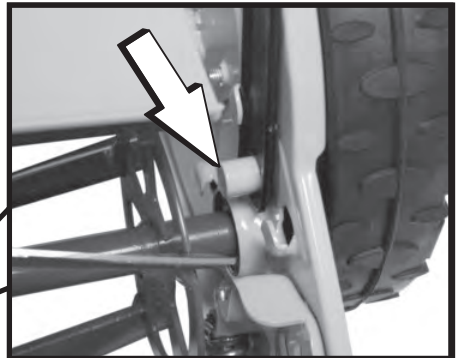

Garden + Hobby
QUALITY FOR LIFE

AL-KO

INFORMATION | MANUALS | SERVICE

Soft Touch 2.8 **HM Classic**
Soft Touch 38 **HM Comfort**
Soft Touch 380 **HM Premium**

470 638_a | 07/2009

RUS

Гарантия

Мы готовы устранить некоторые погрешности материала или изготовления в течение установленного законом срока давности предъявления претензии по качеству (путем ремонта или замены - по нашему усмотрению). Срок давности определяется законодательством страны, где был куплен инструмент.