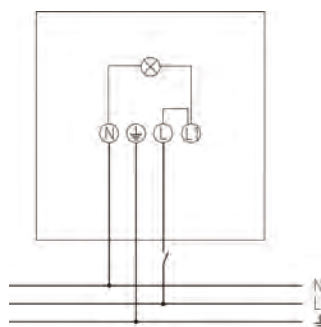

theLeda B50L WH

Арт. №: 1020687

theben
energy saving comfort

Прожекторы LED theLeda B

Описание

- LED прожектор 50 W
- Уличный, IP 65
- Гибкие варианты расширения благодаря дополнительным модулям с датчиком движения или датчиком освещенности (опции) с дополнительным выходом для подключения дополнительной нагрузки и возможностью подключения выключателя-кнопки
- Прожектор можно поворачивать на 360°
- Не диммируется

Технические характеристики

theLeda B50L WH	
Номинальное напряжение	230 V AC
Частота	50 Hz
Цвет	Белый
Тип монтажа	Настенный и Потолочный монтаж
Мощность LED (световой поток)	3600 lm
Цветовая температура	5000 K

theLeda B50L WH	
высота установки	2 – 4 m
Температура окружающей среды	-20°C ... 40°C
Класс электрической защиты	I
Степень защиты	IP 65

Пример подключения

theLeda B50L WH

Арт. №: 1020687

theben
energy saving comfort