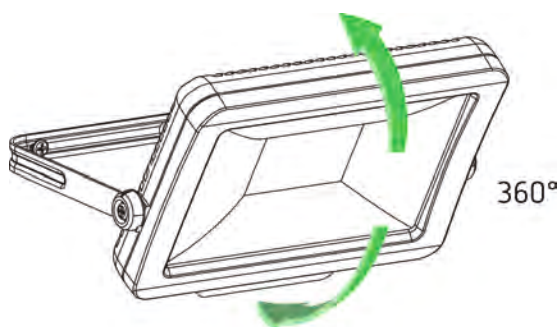

theLeda B50L WH

Арт. №: 1020687

theben
energy saving comfort

Прожекторы LED theLeda B

Описание

- LED прожектор 50 W
- Уличный, IP 65
- Гибкие варианты расширения благодаря дополнительным модулям с датчиком движения или датчиком освещенности (опции) с дополнительным выходом для подключения дополнительной нагрузки и возможностью подключения выключателя-кнопки
- Прожектор можно поворачивать на 360°
- Не диммируется

Технические характеристики

theLeda B50L WH	
Номинальное напряжение	230 V AC
Частота	50 Hz
Цвет	Белый
Тип монтажа	Настенный и Потолочный монтаж
Мощность LED (световой поток)	3600 lm
Цветовая температура	5000 K

theLeda B50L WH	
высота установки	2 – 4 m
Температура окружающей среды	-20°C ... 40°C
Класс электрической защиты	I
Степень защиты	IP 65

Пример подключения

theLeda B50L WH

Арт. №: 1020687

theben
energy saving comfort