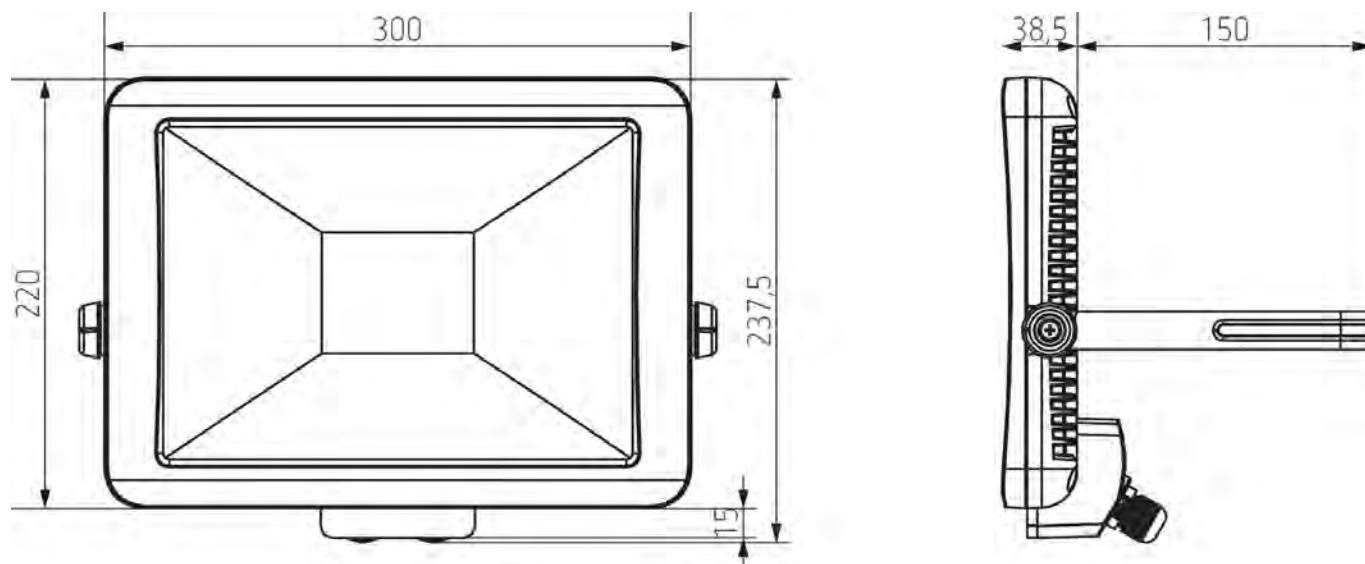

theLeda B50L WH

Арт. №: 1020687

theben
energy saving comfort

Чертежи