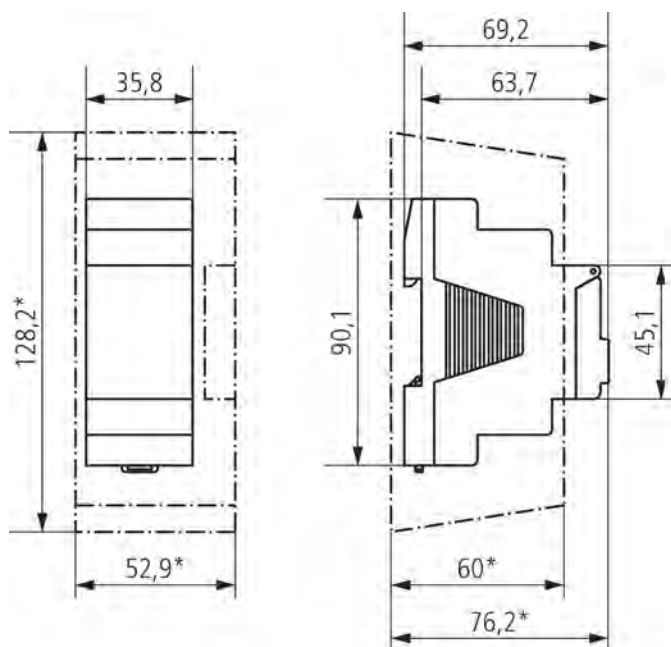

LUNA 110 AL 24V

Арт. №: 1104100

theben
energy saving comfort

Технические характеристики

LUNA 110 AL 24V	
Энергосберегающие лампы	45 W
Нагрузка люминесцентных ламп (Электронный балласт)	180 W
Датчик (включен в поставку)	24 В UC | Датчик освещенности накладного монтажа

LUNA 110 AL 24V	
Материалы корпуса и изоляции	Термостойкий самозатухающий термопластик
Температура окружающей среды	-30°C ... 55°C
Степень защиты	IP 20, датчик IP 55
Класс электрической защиты	II, Датчик III
Макс. длина кабеля до датчика	100 m

Пример подключения

Чертежи