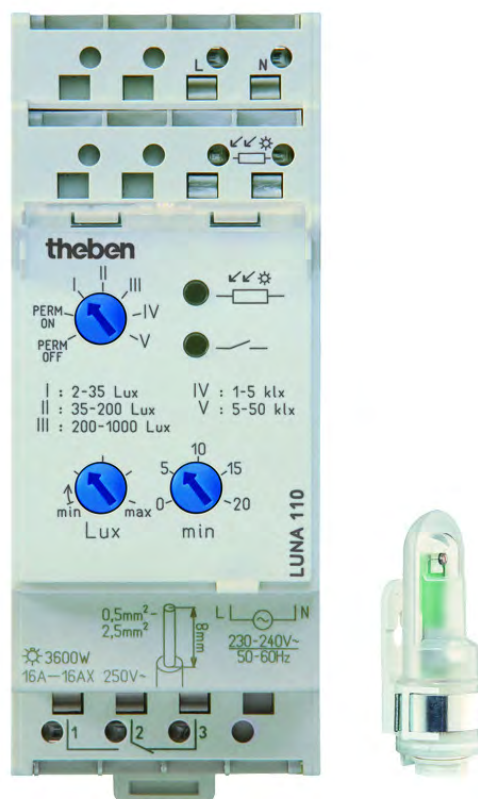

# LUNA 110 AL 24V

Арт. №: 1104100

**theben**  
energy saving comfort

### Описание

- Фотореле, аналоговые
- Внешний датчик входит в комплект поставки
- Настраиваемые задержки срабатывания Включить и Выключить
- для исключения ложного срабатывания из-за случайного попадания света от фар, молнии и т.п.
- Светодиодная индикация статуса канала
- Пружинные клеммы DuoFix
- для 2 проводов каждая
- Широкий диапазон настройки порога срабатывания и задержки срабатывания
- Пять диапазонов настройки порога срабатывания по освещенности
- Замыкание реле происходит при нулевом значении тока, что увеличивает срок службы реле и позволяет подключить большую нагрузку (кроме версий приборов на 24В)

### Технические характеристики

LUNA 110 AL 24V	
Номинальное напряжение	12 – 24 V UC
Частота	50 – 60 Hz
Количество каналов	1
Энергопотребление в режиме ожидания	-0,2 W
Диапазон настройки яркости	2 – 50000 lx
Задержка включения	0 – 20 min
Задержка отключения	0 – 20 min
Тип контактов	Перекидной контакт
Релейный выход	Беспотенциальный
Ширина	2 мо'дуль
Тип монтажа	DIN рейка
Тип подключения	Пружинные клеммы DuoFix