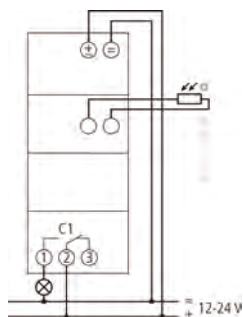

LUNA 110 AL 24V

Арт. №: 1104100

theben
energy saving comfort

Технические характеристики

LUNA 110 AL 24V	
Энергосберегающие лампы	45 W
Нагрузка люминесцентных ламп (Электронный балласт)	180 W
Датчик (включен в поставку)	24 В UC | Датчик освещенности накладного монтажа

LUNA 110 AL 24V	
Материалы корпуса и изоляции	Термостойкий самозатухающий термопластик
Температура окружающей среды	-30°C ... 55°C
Степень защиты	IP 20, датчик IP 55
Класс электрической защиты	II, Датчик III
Макс. длина кабеля до датчика	100 m

Пример подключения