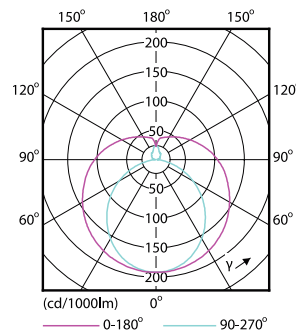

Essential LEDtube

Энергопотребление кВт·час/1000 ч	8 kWh
Данные об изделии	
Полный код продукта	871869664603800
Название продукта для заказа	LEDtube 600mm 8W 740 T8 AP I G
EAN/UPC — продукт	8718696646038
Код заказа	929001184738

Нумератор — количество на упаковку	1
Нумератор — упаковок на внешний короб	20
Материал № (12NC)	929001184738
Вес нетто (шт.)	0.124 kg

Чертеж размеров

Product	D1	D2	A1	A2	A3	C	D
LEDtube 600mm	25.68	28 mm	588.5	595.5	602.5	602.5	27.8
8W 740 T8 AP I G	mm		mm	mm	mm	mm	mm

Фотометрические данные