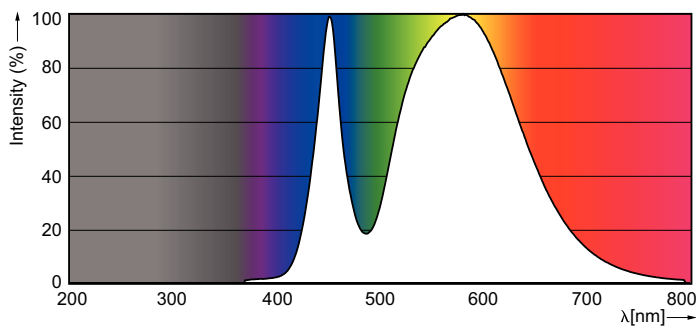

Фотометрические данные

Essential LEDtube

Срок службы