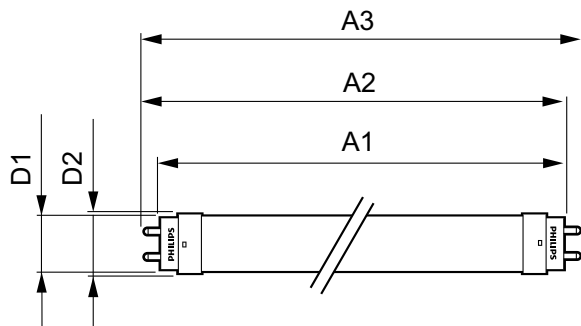

Essential LEDtube

Энергопотребление кВт·час/1000 ч	8 kWh
Данные об изделии	
Полный код продукта	871869664603800
Название продукта для заказа	LEDtube 600mm 8W 740 T8 AP I G
EAN/UPC — продукт	8718696646038
Код заказа	929001184738

Нумератор — количество на упаковку	1
Нумератор — упаковок на внешний короб	20
Материал № (12NC)	929001184738
Вес нетто (шт.)	0.124 kg

Чертеж размеров

TLED 600mm 2ft T8 8W-18W 4000K G13 ND

Product	D1	D2	A1	A2	A3	C	D
LEDtube 600mm	25.68	28 mm	588.5	595.5	602.5	602.5	27.8
8W 740 T8 AP I G	mm		mm	mm	mm	mm	mm

Фотометрические данные