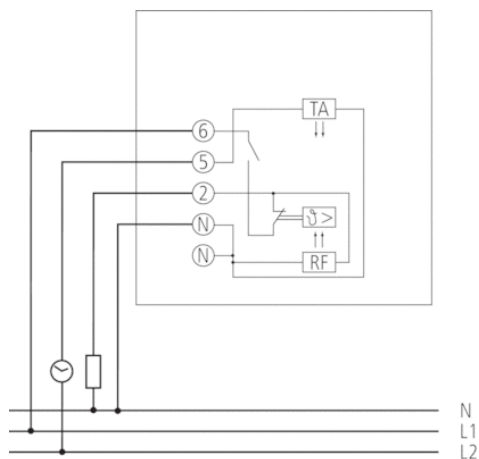

## Описание

- Контроллер температуры воздуха в помещении с обратной связью
- Переключатель включения/выключения для основного обогревателя
- Предназначен для управления всеми видами отопления: газовое, водяное, электрическое с центральным или индивидуальным управлением температурой в помещениях
- Ограничители макс. и мин. температуры на регулировочном колесе

## Технические характеристики

Номинальное напряжение	230 – 240 V AC
Частота	50 – 60 Hz
Тип контактов	Нормально замкнутые контакты
Коммутационная способность	10 A (при 230 В AC, $\cos \varphi = 1$ ), 4 A (при 230 В AC, $\cos \varphi = 0,6$ ), ,
Диапазон настройки температуры	+5 °C ... +30 °C
Функция	Механические
Гистерезис	–
Точность управления	прибл. 1 К, тепловая рециркуляция
Протестировано	VDE
Цвет	Белый
Тип монтажа	Накладной монтаж
Степень защиты	IP 30
Класс электрической защиты	II в соответствии с EN 60 730-1

## Пример подключения

## Аксессуары

ALPHA 5 230V

Адаптер-плата RAMSES 70x