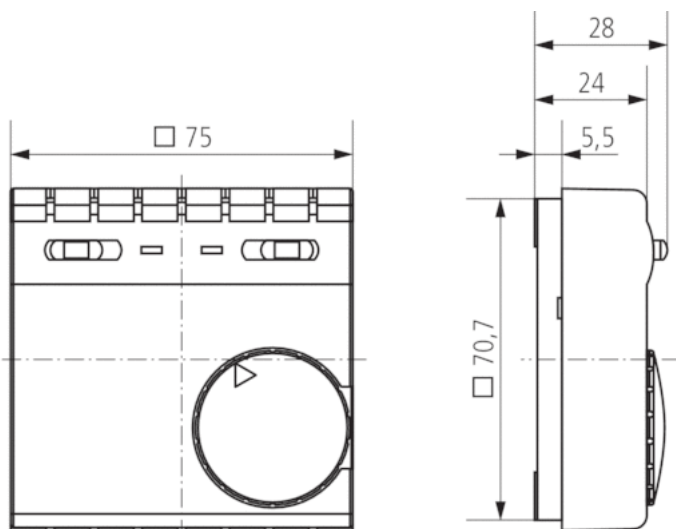

Чертежи

Аксессуары

ALPHA 5 230V

Адаптер-плата RAMSES 70x