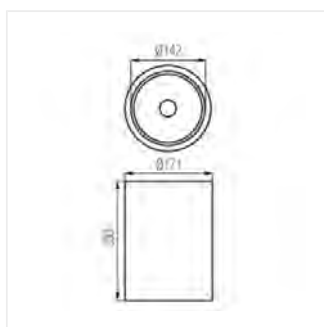

Светильник типа downlight (направленного света)

 220-240 AC	 50/60	 E27	 IP 20		 5÷25	
		 1÷2,5	 0,5m			

NIKOR DLP-60-W

NIKOR DLP-60-W	07210	max 60	белый
NIKOR DLP-75-W	07211	max 75	белый

Kanlux NIKOR – это светильник с современным дизайном. Привлекательный дизайн, продуманная конструкция и простота монтажа – его основные преимущества. Мы подберём к светильнику выбранный источник света с цоколем E27. Kanlux NIKOR, благодаря современному дизайну, идеально подходит как для жилых интерьеров, так и для коммерческих помещений.

- Материал корпуса: сталь
- Материал отражателя: сплав алюминия

NIKOR

Светильник типа downlight (направленного света)

NIKOR DLP-60-W

NIKOR DLP-75-W

NIKOR DLP-60

NIKOR DLP-75