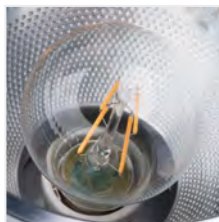

Светильник типа downlight (направленного света)

 220-240 AC	 50/60	 E27	 IP 20		 5÷25	
		 1÷2,5	 0,5m			

NIKOR DLP-60-W

NIKOR DLP-60-W	07210	max 60	белый
NIKOR DLP-75-W	07211	max 75	белый

Kanlux NIKOR – это светильник с современным дизайном. Привлекательный дизайн, продуманная конструкция и простота монтажа – его основные преимущества. Мы подберём к светильнику выбранный источник света с цоколем E27. Kanlux NIKOR, благодаря современному дизайну, идеально подходит как для жилых интерьеров, так и для коммерческих помещений.

- Материал корпуса: сталь
- Материал отражателя: сплав алюминия

NIKOR

Светильник типа downlight (направленного света)

NIKOR DLP-60-W

NIKOR DLP-75-W

NIKOR DLP-60

NIKOR DLP-75