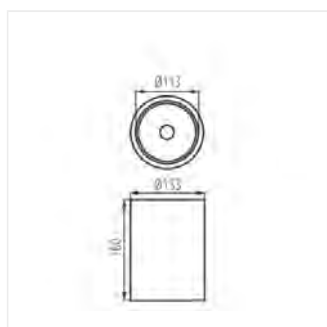

- Материал корпуса: сталь
- Материал отражателя: сплав алюминия

NIKOR

Светильник типа downlight (направленного света)

NIKOR DLP-60-W

NIKOR DLP-75-W

NIKOR DLP-60

NIKOR DLP-75