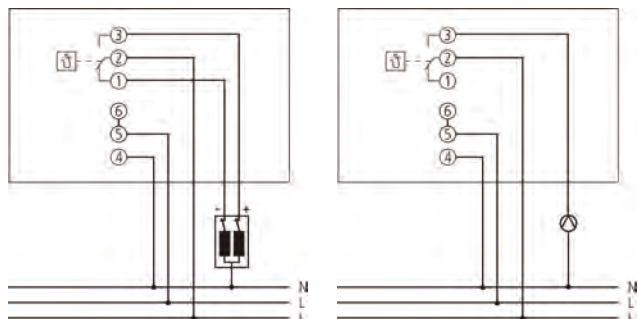

RAMSES 812 top2

Арт. №: 8120132

theben
energy saving comfort

Пример подключения