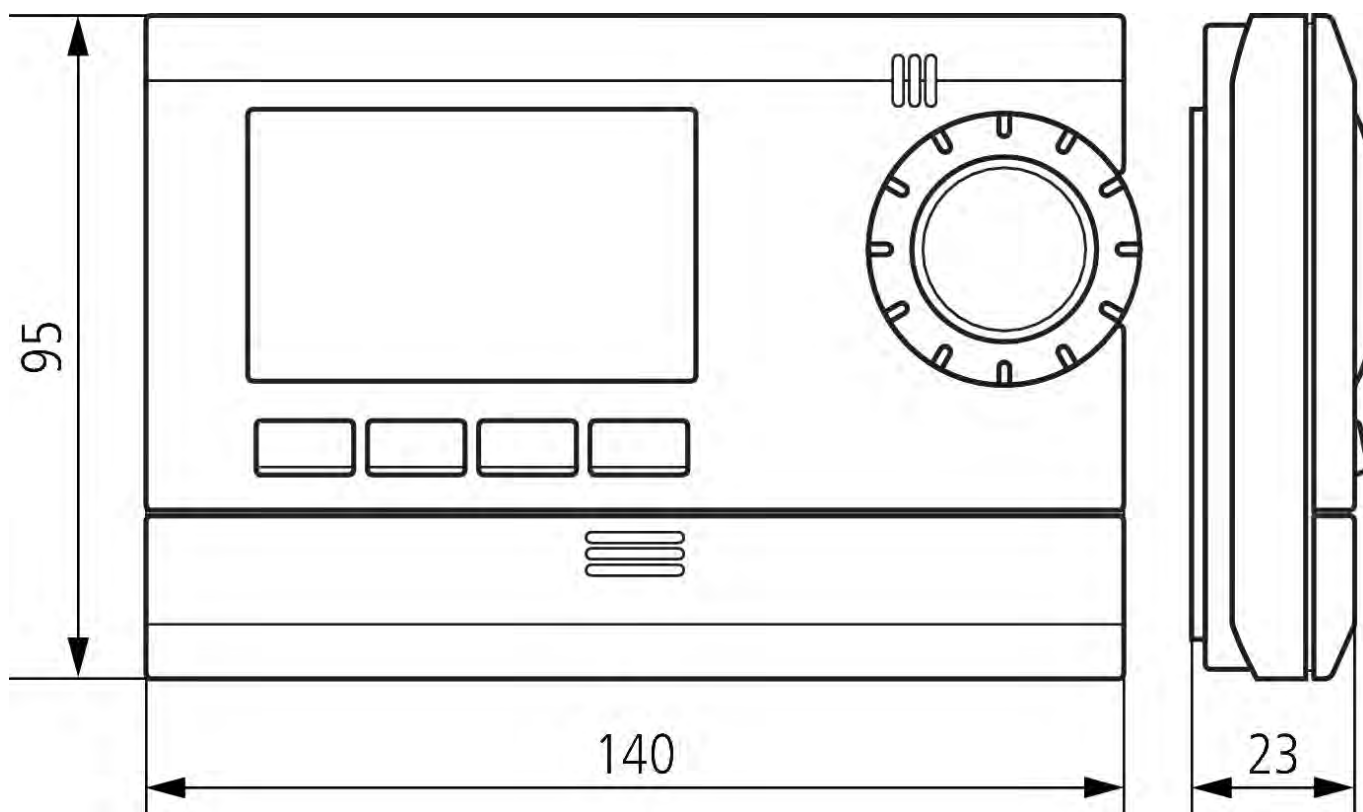

RAMSES 812 top2

Арт. №: 8120132

theben
energy saving comfort

Пример подключения

Чертежи

RAMSES 812 top2

Арт. №: 8120132

theben
energy saving comfort