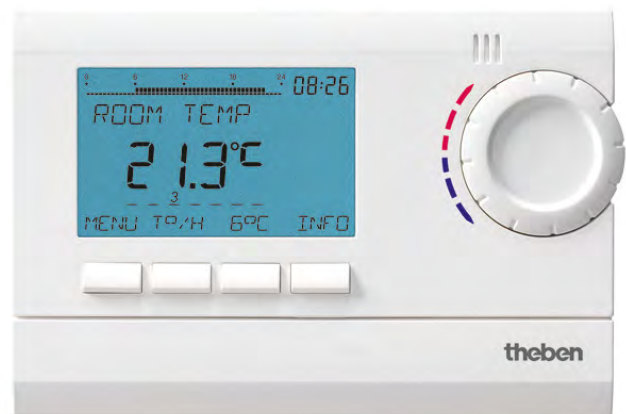

RAMSES 812 top2

Арт. №: 8120132

theben
energy saving comfort

Климат-контроль Термостаты с часами

Описание

- Микропроцессорные терморегуляторы
- Без автономного питания (требуют подключения к сети 220В)
- Используется для энергоэффективного управления температурой в домах, квартирах, офисах, и т.д.
- Уставка температуры быстро подстраивается поворотным переключателем
- Кнопка INFO позволяет быстро просмотреть текущие настройки
- Быстрый запуск прибора с тремя стандартными программами с индивидуально изменяемыми уставками комфортной и пониженной температуры
- Программы Party (Гости) и ECO (экономичный режим)
- Автоматический переход на зимнее/летнее время
- Могут быть настроены различные типы управления (Период ШИМ, Гистерезис)
- Стандартные настройки уставок, режимов и типа управления отопительной системой позволяют в большинстве случаев использовать прибор без дополнительной его настройки
- 24 программируемых точек переключения режимов отопления в течение дня
- Настенный врезной или накладной монтаж

Технические характеристики

RAMSES 812 top2	
Номинальное напряжение	230 V AC
Частота	50 Hz
Тип подключения	3-/4-conductors
Тип контактов	Перекидной контакт
Коммутационная способность	6 A при 250 В AC, cos φ = 1, 1 A при 250 В AC, cos φ = 0.6
Коммутационная способность мин.	1 mA
Диапазон настройки температуры	6°C ... 30°C
Диапазон настройки температуры антизамерзания	6°C ... 10°C
Диапазон измерения температуры	0°C ... 50°C
Отображение температуры	ровно 0.1 C
время	Кварц
Программа	Недельная программа, Суточная программа, Программа праздничных дней, 3 стандартные программы
Количество ячеек памяти	42 макс. 24 на программу