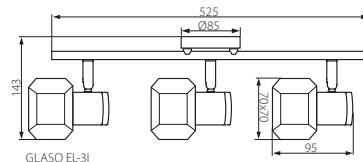

# GLASO

GLASO EL-10

GLASO EL-21

GLASO EL-31

GLASO EL-41

Oprawa ścienna-sufitowa  
Wall-and-ceiling light fixture  
Светильник настенно-потолочный

GLASO EL-30

220-240V~  
50/60Hz

G9

[mm<sup>2</sup>]  
3 x (1-2,5)

IP  
20

EAC

CE

**Kanlux**

[W]

GLASO EL-10	19640	max 40
GLASO EL-21	19641	2 x max 40
GLASO EL-31	19642	3 x max 40
GLASO EL-30	19644	3 x max 40
GLASO EL-41	19643	4 x max 40