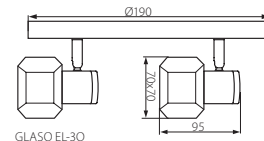

# GLASO

GLASO EL-10

GLASO EL-21

GLASO EL-31

GLASO EL-41

Oprawa ścienna-sufitowa  
Wall-and-ceiling light fixture  
Светильник настенно-потолочный

GLASO EL-30

220-240V~  
50/60Hz

G9

[mm<sup>2</sup>]  
3 x (1-2,5)

IP  
20

EAC

CE

**Kanlux**

[W]

GLASO EL-10	19640	max 40
GLASO EL-21	19641	2 x max 40
GLASO EL-31	19642	3 x max 40
GLASO EL-30	19644	3 x max 40
GLASO EL-41	19643	4 x max 40