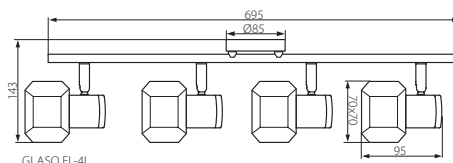

# GLASO

GLASO EL-10

GLASO EL-21

GLASO EL-31

GLASO EL-41

Oprawa ścienna-sufitowa  
Wall-and-ceiling light fixture  
Светильник настенно-потолочный

GLASO EL-30

220-240V~  
50/60Hz

G9

[mm<sup>2</sup>]  
3 x (1-2,5)

IP  
20

EAC

CE

**Kanlux**

[W]

GLASO EL-10	19640	max 40
GLASO EL-21	19641	2 x max 40
GLASO EL-31	19642	3 x max 40
GLASO EL-30	19644	3 x max 40
GLASO EL-41	19643	4 x max 40