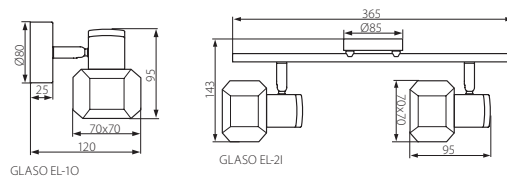

# GLASO

GLASO EL-10

GLASO EL-21

GLASO EL-31

GLASO EL-41

Oprawa ścienna-sufitowa  
Wall-and-ceiling light fixture  
Светильник настенно-потолочный

GLASO EL-30

220-240V~  
50/60Hz

G9

[mm<sup>2</sup>]  
3 x (1-2,5)

IP  
20

EAC

CE

**Kanlux**

[W]

GLASO EL-10	19640	max 40
GLASO EL-21	19641	2 x max 40
GLASO EL-31	19642	3 x max 40
GLASO EL-30	19644	3 x max 40
GLASO EL-41	19643	4 x max 40