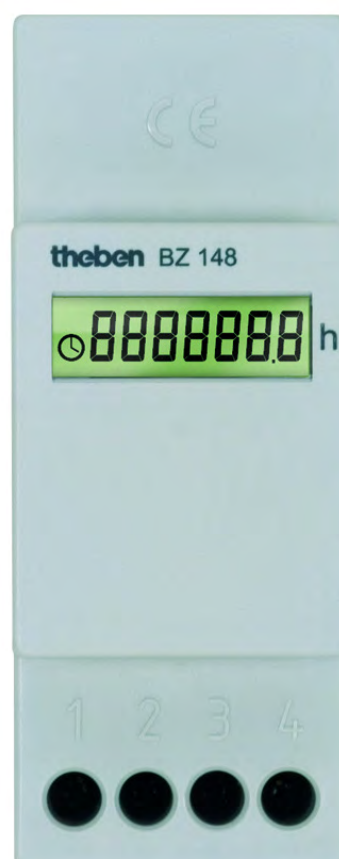

BZ 148

Арт. №: 1480000

theben
energy saving comfort

Время и управление светом Счетчики часов наработки

Описание

- Цифровые счетчики наработки
- Встроенная память исключает сброс данных при потере питания
- Установка на DIN рейку (DIN EN 60 715)
- Установка на стену с использованием Корпуса 35 мм, Арт. 9070064
- Монохромный ЖК дисплей. 7 цифр
- Винтовые клеммы
- Часы наработки отображаются на дисплее прибора

Технические характеристики

BZ 148	
Номинальное напряжение	24 – 240 V AC / 12 – 150 V DC
Частота	50 – 60 Hz
Ширина	2 мо'дуль
Тип монтажа	DIN рейка
Размер передней панели	35 x 45 мм
Установочный размер	

BZ 148	
Диапазон подсчета	999 999,9 часов, без сброса
Степень защиты	IP 20
Класс электрической защиты	II в соответствии с EN 61010
Температура окружающей среды	-10°C ... 70°C

BZ 148

Арт. №: 1480000

theben
energy saving comfort

Пример подключения

Чертежи