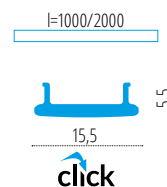

- 26558 PROFILO G
- 26559 PROFILO G 2M
- 26580 SHADE CK G
- 26581 SHADE CK G 2M
- 26592 STOPPER G
- 26598 HANDLE G
- 26602 SEALINGS G

- PROFIL / PROFILE / ПРОФИЛЬ
- PROFIL / PROFILE / ПРОФИЛЬ
- KLOSZ / SHADE / АБАЖУР
- KLOSZ / SHADE / АБАЖУР
- ZASŁEPKI / STOPPERS / ЗАГЛУШКИ
- UCHWYT / ASSEMBLY HANDLE / МОНТАЖНЫЙ КРОНШТЕЙН
- USZCZELKI / SEALS / УПЛОТНЕНИЯ

- anodowany / Anodised / Анодированный
- anodowany / Anodised / Анодированный
- biały / white / белый
- biały / white / белый
- szary / grey / серый
- inox / Inox / иней
- szary / grey / серый