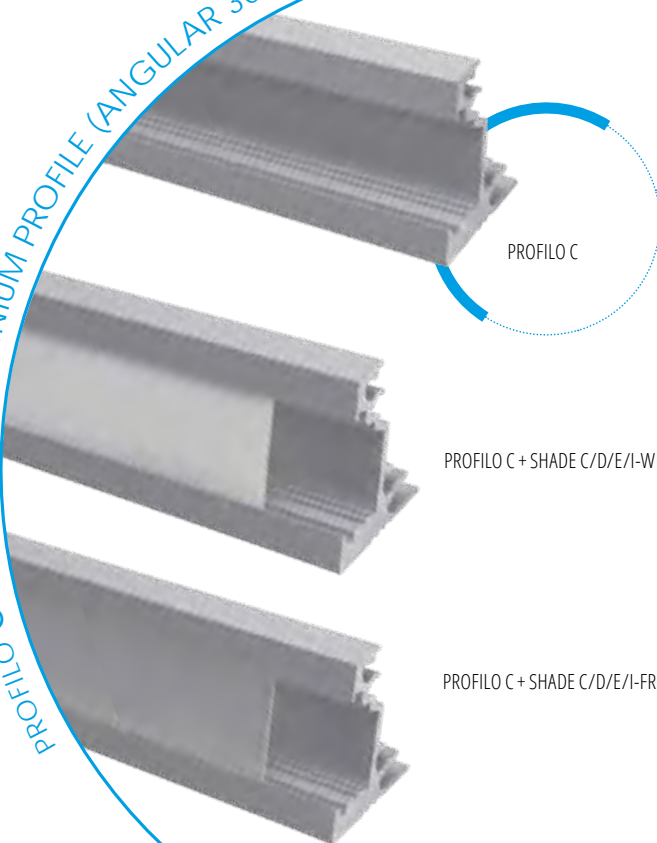

PROFILO C - CORNER ALUMINIUM PROFILE (ANGULAR 30°, 60°)

PROFILO C

PROFILO C + SHADE C/D/E/I-W

PROFILO C + SHADE C/D/E/I-FR