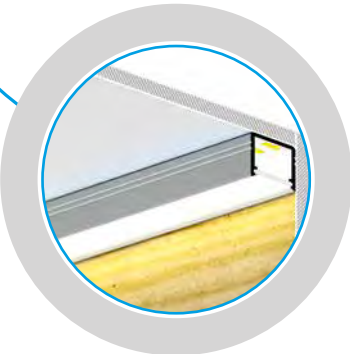

PROFILO F - TALL SURFACE ALUMINIUM PROFILE

PROFILO_F