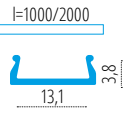

PROFILO D - SURFACE ALUMINIUM PROFILE

PROFILO D

PROFILO D + SHADE C/D/E/I-W

PROFILO D + SHADE C/D/E/I-FR

aluminum

slide

click

PROFILO_D