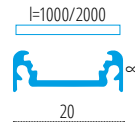

PROFILO D - SURFACE ALUMINIUM PROFILE

aluminum

PROFILO_D

slide	19163	PROFILO D	PROFIL / PROFILE / ПРОФИЛЬ	anodowany / Anodised / Анодированный
	26542	PROFILO D 2M	PROFIL / PROFILE / ПРОФИЛЬ	anodowany / Anodised / Анодированный
	26572	SHADE C/D/E/I-FR	KLOSZ / SHADE / АБАЖУР	szroniony / frosted / иней
	26573	SHADE C/D/E/I-FR 2M	KLOSZ / SHADE / АБАЖУР	szroniony / frosted / иней
	26574	SHADE C/D/E/I-W	KLOSZ / SHADE / АБАЖУР	biały / white / белый
click	26575	SHADE C/D/E/I-W 2M	KLOSZ / SHADE / АБАЖУР	biały / white / белый
	26576	SHADE CK C/D/E/I-FR	KLOSZ / SHADE / АБАЖУР	szroniony / frosted / иней
	26577	SHADE CK C/D/E/I-FR2M	KLOSZ / SHADE / АБАЖУР	szroniony / frosted / иней
	26578	SHADE CK C/D/E/I-W	KLOSZ / SHADE / АБАЖУР	biały / white / белый
	26579	SHADE CK C/D/E/I-W 2M	KLOSZ / SHADE / АБАЖУР	biały / white / белый
	19183	STOPPER D	ZĄSZŁEPKI / STOPPERS / ЗАГЛУШКИ	szary / grey / серый
	26597	HANDLE C/D/E/I	UCHWYT / ASSEMBLY HANDLE / МОНТАЖНЫЙ КРОНШТЕЙН	inox / Inox / нержавеющей сталь
	26563	CONNECT C/D/E/I	ŁĄCZNIK / CONNECTOR / СОЕДИНИТЕЛЬ	aluminium / aluminum / алюминий