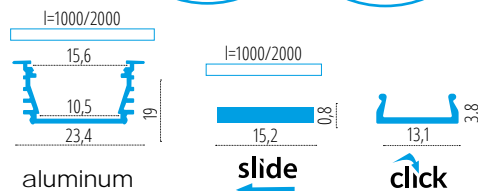

PROFILO I

slide

click

- 26554 PROFILO I
- 26555 PROFILO I 2M
- 26556 PROFILO I-W
- 26557 PROFILO I-W 2M
- 26572 SHADE C/D/E/I-FR
- 26573 SHADE C/D/E/I-FR 2M
- 26574 SHADE C/D/E/I-W
- 26575 SHADE C/D/E/I-W 2M
- 26576 SHADE CK C/D/E/I-FR
- 26577 SHADE CK C/D/E/I-FR2M
- 26578 SHADE CK C/D/E/I-W
- 26579 SHADE CK C/D/E/I-W 2M
- 26591 STOPPER I
- 26603 STOPPER I-W
- 26563 CONNECT C/D/E/I
- 26597 HANDLE C/D/E/I
- 26601 SPRING I

- PROFIL / PROFILE / ПРОФИЛЬ
- PROFIL / PROFILE / ПРОФИЛЬ
- KLOSZ / SHADE / АБАЖУР
- KLOSZ / SHADE / АБАЖУР
- KLOSZ / SHADE / АБАЖУР
- KLOSZ / SHADE / АБАЖУР
- KLOSZ / SHADE / АБАЖУР
- KLOSZ / SHADE / АБАЖУР
- KLOSZ / SHADE / АБАЖУР
- KLOSZ / SHADE / АБАЖУР
- KLOSZ / SHADE / АБАЖУР
- KLOSZ / SHADE / АБАЖУР
- ZAŚLEPKI / STOPPERS / ЗАГЛУШКИ
- ZAŚLEPKI / STOPPERS / ЗАГЛУШКИ
- ŁĄCZNIK / CONNECTOR / СОЕДИНИТЕЛЬ
- ZAŚLEPKI / STOPPERS / ЗАГЛУШКИ
- UCHWYT SPRĘŻYNUJĄCY / SPRING HANDLE FOR P/ C MOUNTING / ПРУЖИНИСТЫЙ ДЕРЖАТЕЛЬ ДЛЯ КРЕПЛЕНИЯ ГИПСОКАРТОНА

- anodowany / Anodised / Анодированный
- anodowany / Anodised / Анодированный
- biały / white / белый
- biały / white / белый
- szroniony / frosted / иней
- szroniony / frosted / иней
- biały / white / белый
- biały / white / белый
- szroniony / frosted / иней
- szroniony / frosted / иней
- biały / white / белый
- biały / white / белый
- szary / grey / серый
- biały / white / белый
- aluminium / aluminum / алюминий
- inox / Inox / иней
- aluminium / aluminum / алюминий