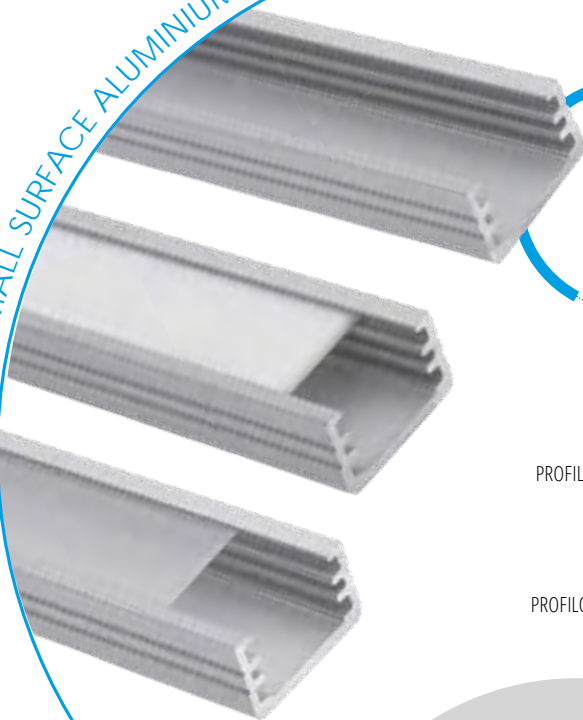

UCHWYT / ASSEMBLY HANDLE / МОНТАЖНЫЙ КРОНШТЕЙН

anodowany / Anodised / Анодированный

szroniony / frosted / иней

inox / Inox / нержавеющей сталь

PROFILO B - SMALL SURFACE ALUMINIUM PROFILE

PROFILO B

sclick

PROFILO B + SHADE B/F-W