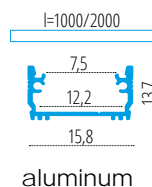

- 26558 PROFILO G
- 26559 PROFILO G 2M
- 26580 SHADE CK G
- 26581 SHADE CK G 2M
- 26592 STOPPER G
- 26598 HANDLE G
- 26602 SEALINGS G

- PROFIL / PROFILE / ПРОФИЛЬ
- PROFIL / PROFILE / ПРОФИЛЬ
- KLOSZ / SHADE / АБАЖУР
- KLOSZ / SHADE / АБАЖУР
- ZASŁEPKI / STOPPERS / ЗАГЛУШКИ
- UCHWYT / ASSEMBLY HANDLE / МОНТАЖНЫЙ КРОНШТЕЙН
- USZCZELKI / SEALS / УПЛОТНЕНИЯ

- anodowany / Anodised / Анодированный
- anodowany / Anodised / Анодированный
- biały / white / белый
- biały / white / белый
- szary / grey / серый
- inox / Inox / иней
- szary / grey / серый