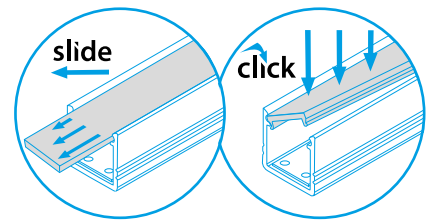

PROFILO_D

slide	19163	PROFILO D	PROFIL / PROFILE / ПРОФИЛЬ	anodowany / Anodised / Анодированный
	26542	PROFILO D 2M	PROFIL / PROFILE / ПРОФИЛЬ	anodowany / Anodised / Анодированный
	26572	SHADE C/D/E/I-FR	KLOSZ / SHADE / АБАЖУР	szroniony / frosted / иней
	26573	SHADE C/D/E/I-FR 2M	KLOSZ / SHADE / АБАЖУР	szroniony / frosted / иней
	26574	SHADE C/D/E/I-W	KLOSZ / SHADE / АБАЖУР	biały / white / белый
click	26575	SHADE C/D/E/I-W 2M	KLOSZ / SHADE / АБАЖУР	biały / white / белый
	26576	SHADE CK C/D/E/I-FR	KLOSZ / SHADE / АБАЖУР	szroniony / frosted / иней
	26577	SHADE CK C/D/E/I-FR2M	KLOSZ / SHADE / АБАЖУР	szroniony / frosted / иней
	26578	SHADE CK C/D/E/I-W	KLOSZ / SHADE / АБАЖУР	biały / white / белый
	26579	SHADE CK C/D/E/I-W 2M	KLOSZ / SHADE / АБАЖУР	biały / white / белый
	19183	STOPPER D	ZĄSZŁEPKI / STOPPERS / ЗАГЛУШКИ	szary / grey / серый
	26597	HANDLE C/D/E/I	UCHWYT / ASSEMBLY HANDLE / МОНТАЖНЫЙ КРОНШТЕЙН	inox / Inox / нержавеющей сталь
	26563	CONNECT C/D/E/I	ŁĄCZNIK / CONNECTOR / СОЕДИНИТЕЛЬ	aluminium / aluminum / алюминий