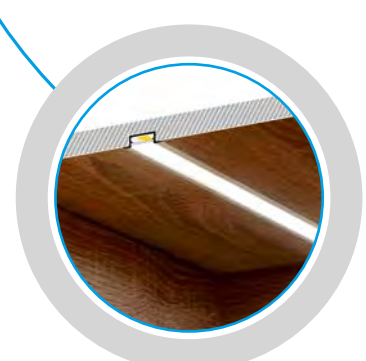

PROFILO K + SHADE J/K-W

PROFILO_K

	26548 PROFILO K	PROFIL / PROFILE / ПРОФИЛЬ		anodowany / Anodised / Анодированный
	26549 PROFILO K 2M	PROFIL / PROFILE / ПРОФИЛЬ		anodowany / Anodised / Анодированный
	26550 PROFILO K-W	PROFIL / PROFILE / ПРОФИЛЬ		biały / white / белый
	26551 PROFILO K-W 2M	PROFIL / PROFILE / ПРОФИЛЬ		biały / white / белый
		26564 SHADE J/K-FR		szroniony / frosted / иней
		26566 SHADE J/K-FR 2M		szroniony / frosted / иней
		26565 SHADE J/K-W		biały / white / белый
		26567 SHADE J/K-W 2M		biały / white / белый
	26589 STOPPER K	ZAŚLEPKI / STOPPERS / ЗАГЛУШКИ		szary / grey / серый
	26606 STOPPER K-W	ZAŚLEPKI / STOPPERS / ЗАГЛУШКИ		biały / white / белый
	26595 HANDLE J/K	UCHWYT / ASSEMBLY HANDLE / МОНТАЖНЫЙ КРОНШТЕЙН		inox / Inox / иней