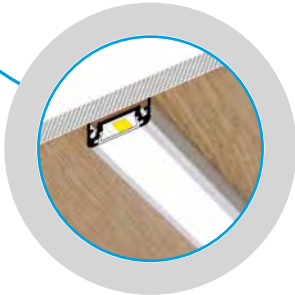

PROFILO_D

slide	19163	PROFILO D	PROFIL / PROFILE / ПРОФИЛЬ	anodowany / Anodised / Анодированный
	26542	PROFILO D 2M	PROFIL / PROFILE / ПРОФИЛЬ	anodowany / Anodised / Анодированный
	26572	SHADE C/D/E/I-FR	KLOSZ / SHADE / АБАЖУР	szroniony / frosted / иней
	26573	SHADE C/D/E/I-FR 2M	KLOSZ / SHADE / АБАЖУР	szroniony / frosted / иней
	26574	SHADE C/D/E/I-W	KLOSZ / SHADE / АБАЖУР	biały / white / белый
click	26575	SHADE C/D/E/I-W 2M	KLOSZ / SHADE / АБАЖУР	biały / white / белый
	26576	SHADE CK C/D/E/I-FR	KLOSZ / SHADE / АБАЖУР	szroniony / frosted / иней
	26577	SHADE CK C/D/E/I-FR2M	KLOSZ / SHADE / АБАЖУР	szroniony / frosted / иней
	26578	SHADE CK C/D/E/I-W	KLOSZ / SHADE / АБАЖУР	biały / white / белый
	26579	SHADE CK C/D/E/I-W 2M	KLOSZ / SHADE / АБАЖУР	biały / white / белый
	19183	STOPPER D	ZĄSZŁEPKI / STOPPERS / ЗАГЛУШКИ	szary / grey / серый
	26597	HANDLE C/D/E/I	UCHWYT / ASSEMBLY HANDLE / МОНТАЖНЫЙ КРОНШТЕЙН	inox / Inox / нержавеющей сталь
	26563	CONNECT C/D/E/I	ŁĄCZNIK / CONNECTOR / СОЕДИНИТЕЛЬ	aluminium / aluminum / алюминий