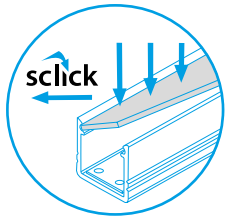

- 26552 PROFILO F
- 26553 PROFILO F 2M
- 26568 SHADE B/F-FR
- 26570 SHADE B/F-FR 2M
- 26569 SHADE B/F-W
- 26571 SHADE B/F-W 2M
- 26590 STOPPER F
- 26596 HANDLE B/F

- PROFIL / PROFILE / ПРОФИЛЬ
- PROFIL / PROFILE / ПРОФИЛЬ
- KLOSZ / SHADE / АБАЖУР
- KLOSZ / SHADE / АБАЖУР
- KLOSZ / SHADE / АБАЖУР
- KLOSZ / SHADE / АБАЖУР
- ZAŚLEPKI / STOPPERS / ЗАГЛУШКИ
- UCHWYT / ASSEMBLY HANDLE / МОНТАЖНЫЙ КРОНШТЕЙН

- anodowany / Anodised / Анодированный
- anodowany / Anodised / Анодированный
- szroniony / frosted / иней
- szroniony / frosted / иней
- biały / white / белый
- biały / white / белый
- szary / grey / серый
- inox / Inox / иней