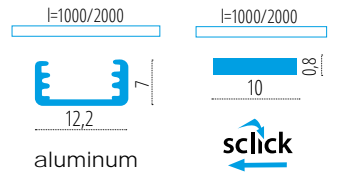

PROFILO_B

- 19161 PROFILO B
- 26540 PROFILO B 2M
- 26568 SHADE B/F-FR
- 26569 SHADE B/F-W
- 26570 SHADE B/F-FR 2M
- 26571 SHADE B/F-W 2M
- 26596 HANDLE B/F
- 26604 CONNECT-L B
- 19181 STOPPER B

- PROFIL / PROFILE / ПРОФИЛЬ
- PROFIL / PROFILE / ПРОФИЛЬ
- KLOSZ / SHADE / АБАЖУР
- KLOSZ / SHADE / АБАЖУР
- KLOSZ / SHADE / АБАЖУР
- KLOSZ / SHADE / АБАЖУР
- UCHWYT / ASSEMBLY HANDLE / МОНТАЖНЫЙ КРОНШТЕЙН
- ŁĄCZNIK / CONNECTOR / СОЕДИНИТЕЛЬ
- ZASŁEPKI / STOPPERS / ЗАГЛУШКИ

- anodowany / Anodised / Анодированный
- anodowany / Anodised / Анодированный
- szroniony / frosted / иней
- biały / white / белый
- szroniony / frosted / иней
- biały / white / белый
- inox / Inox / нержавеющей сталь
- aluminium / aluminium / алюминий
- szary / grey / серый