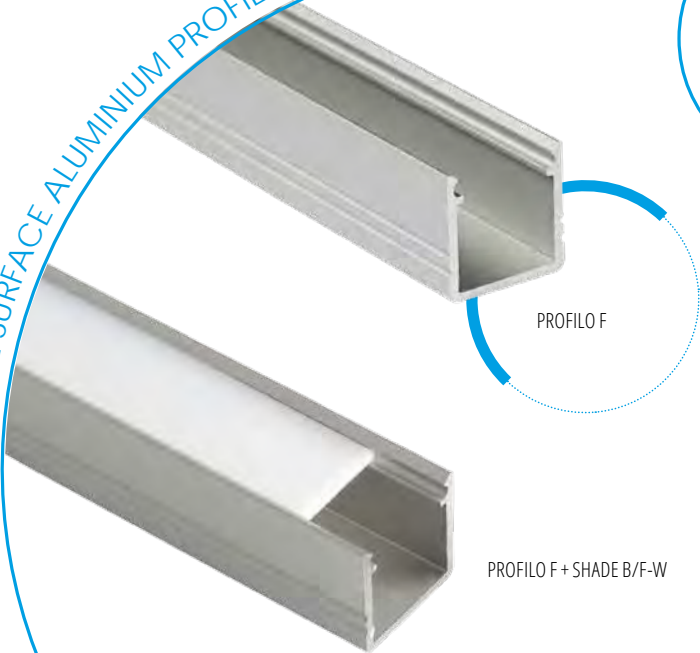

PROFILO F - TALL SURFACE ALUMINIUM PROFILE

PROFILO_F

- 26552 PROFILO F
- 26553 PROFILO F 2M
- 26568 SHADE B/F-FR
- 26570 SHADE B/F-FR 2M
- 26569 SHADE B/F-W
- 26571 SHADE B/F-W 2M
- 26590 STOPPER F
- 26596 HANDLE B/F

- PROFIL / PROFILE / ПРОФИЛЬ
- PROFIL / PROFILE / ПРОФИЛЬ
- KLOSZ / SHADE / АБАЖУР
- KLOSZ / SHADE / АБАЖУР
- KLOSZ / SHADE / АБАЖУР
- KLOSZ / SHADE / АБАЖУР
- ZAŚLEPKI / STOPPERS / ЗАГЛУШКИ
- UCHWYT / ASSEMBLY HANDLE / МОНТАЖНЫЙ КРОНШТЕЙН

- anodowany / Anodised / Анодированный
- anodowany / Anodised / Анодированный
- szroniony / frosted / иней
- szroniony / frosted / иней
- biały / white / белый
- biały / white / белый
- szary / grey / серый
- inox / Inox / иней