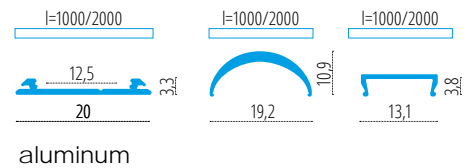

PROFILO_H

click	26560	PROFILO H	PROFIL / PROFILE / ПРОФИЛЬ	anodowany / Anodised / Анодированный
	26561	PROFILO H 2M	PROFIL / PROFILE / ПРОФИЛЬ	anodowany / Anodised / Анодированный
	26582	SHADE-U H-FR	KLOSZ / SHADE / АБАЖУР	szroniony / frosted / иней
	26583	SHADE-U H-FR 2M	KLOSZ / SHADE / АБАЖУР	szroniony / frosted / иней
	26584	SHADE-U H-W	KLOSZ / SHADE / АБАЖУР	biały / white / белый
	26585	SHADE-U H-W 2M	KLOSZ / SHADE / АБАЖУР	biały / white / белый
	26586	SHADE-O H-W	KLOSZ / SHADE / АБАЖУР	biały / white / белый
	26587	SHADE-O H-W 2M	KLOSZ / SHADE / АБАЖУР	biały / white / белый
	26593	STOPPER-U H	ZAŚLEPKI / STOPPERS / ЗАГЛУШКИ	szary / grey / серый
	26594	STOPPER-O H	ZAŚLEPKI / STOPPERS / ЗАГЛУШКИ	szary / grey / серый
	26599	HANDLE H	UCHWYT / ASSEMBLY HANDLE / МОНТАЖНЫЙ КРОНШТЕЙН	inox / Inox / иней
	26600	HANDLE SIDE H	UCHWYT / ASSEMBLY HANDLE / МОНТАЖНЫЙ КРОНШТЕЙН	szary / grey / серый