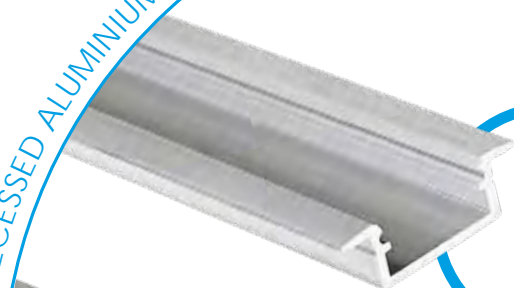

szroniony / frosted / иней

szroniony / frosted / иней

biały / white / белый

biały / white / белый

szary / grey / серый

biały / white / белый

inox / Inox / иней

PROFILO K - SMALL RECESSED ALUMINIUM PROFILE