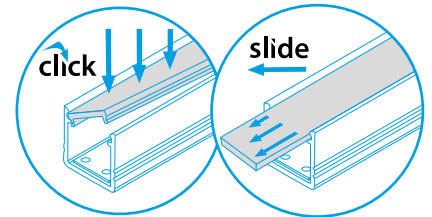

PROFILO C - CORNER ALUMINIUM PROFILE (ANGULAR 30°, 60°)

PROFILO C

PROFILO C + SHADE C/D/E/I-W

PROFILO C + SHADE C/D/E/I-FR

PROFILO_C

slide	19162	PROFILO C	PROFIL / PROFILE / ПРОФИЛЬ	anodowany / Anodised / Анодированный
	26541	PROFILO C 2M	PROFIL / PROFILE / ПРОФИЛЬ	anodowany / Anodised / Анодированный
	26572	SHADE C/D/E/I-FR	KLOSZ / SHADE / АБАЖУР	szroniony / frosted / иней
	26573	SHADE C/D/E/I-FR 2M	KLOSZ / SHADE / АБАЖУР	szroniony / frosted / иней
	26574	SHADE C/D/E/I-W	KLOSZ / SHADE / АБАЖУР	biały / white / белый
	26575	SHADE C/D/E/I-W 2M	KLOSZ / SHADE / АБАЖУР	biały / white / белый
	26576	SHADE CK C/D/E/I-FR	KLOSZ / SHADE / АБАЖУР	transparentny / transparent / транспарентный
	26577	SHADE CK C/D/E/I-FR2M	KLOSZ / SHADE / АБАЖУР	transparentny / transparent / транспарентный
	26578	SHADE CK C/D/E/I-W	KLOSZ / SHADE / АБАЖУР	biały / white / белый
	26579	SHADE CK C/D/E/I-W 2M	KLOSZ / SHADE / АБАЖУР	biały / white / белый
click	19182	STOPPER C	ZAŚLEPKI / STOPPERS / ЗАГЛУШКИ	szary / grey / серый
	19191	HANDLE C/D/E	USCHWYT / ASSEMBLY HANDLE / МОНТАЖНЫЙ КРОНШТЕЙН	inox / Inox / нержавеющей сталь
	26562	CONNECT-L C	ŁĄCZNIK / CONNECTOR / СОЕДИНИТЕЛЬ	aluminium / aluminum / алюминий
	26597	HANDLE C/D/E/I	USCHWYT / ASSEMBLY HANDLE / МОНТАЖНЫЙ КРОНШТЕЙН	aluminium / aluminum / алюминий