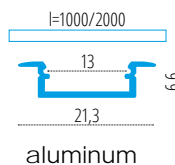

aluminum

aluminum