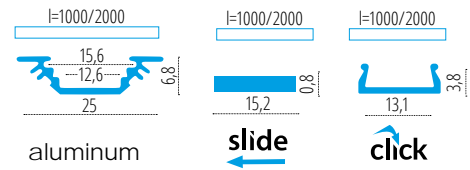

PROFILO E - ANGULAR 45°

PROFILO E

slide	19164	PROFILO E	PROFIL / PROFILE / ПРОФИЛЬ	anodowany / Anodised / Анодированный
	26543	PROFILO E 2M	PROFIL / PROFILE / ПРОФИЛЬ	anodowany / Anodised / Анодированный
	26572	SHADE C/D/E/I-FR	KLOSZ / SHADE / АБАЖУР	szroniony / frosted / иней
	26573	SHADE C/D/E/I-FR 2M	KLOSZ / SHADE / АБАЖУР	szroniony / frosted / иней
	26574	SHADE C/D/E/I-W	KLOSZ / SHADE / АБАЖУР	biały / white / белый
	26575	SHADE C/D/E/I-W 2M	KLOSZ / SHADE / АБАЖУР	biały / white / белый
	26576	SHADE CK C/D/E/I-FR	KLOSZ / SHADE / АБАЖУР	szroniony / frosted / иней
	26577	SHADE CK C/D/E/I-FR2M	KLOSZ / SHADE / АБАЖУР	szroniony / frosted / иней
	26578	SHADE CK C/D/E/I-W	KLOSZ / SHADE / АБАЖУР	biały / white / белый
	26579	SHADE CK C/D/E/I-W 2M	KLOSZ / SHADE / АБАЖУР	biały / white / белый
click	19184	STOPPER E	ZĄSŁEPKI / STOPPERS / ЗАГЛУШКИ	szary / grey / серый
	26597	HANDLE C/D/E	UCHWYT / ASSEMBLY HANDLE / МОНТАЖНЫЙ КРОНШТЕЙН	inox / Inox / иней
	26563	CONNECT C/D/E	ŁĄCZNIK / CONNECTOR / СОЕДИНИТЕЛЬ	aluminium / aluminum / алюминий