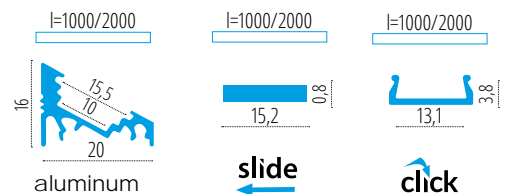

PROFILO C - CORNER ALUMINIUM PROFILE (ANGULAR 30°, 60°)

PROFILO C

PROFILO C + SHADE C/D/E/I-W

PROFILO C + SHADE C/D/E/I-FR

PROFILO_C

slide	19162	PROFILO C	PROFIL / PROFILE / ПРОФИЛЬ	anodowany / Anodised / Анодированный
	26541	PROFILO C 2M	PROFIL / PROFILE / ПРОФИЛЬ	anodowany / Anodised / Анодированный
	26572	SHADE C/D/E/I-FR	KLOSZ / SHADE / АБАЖУР	szroniony / frosted / иней
	26573	SHADE C/D/E/I-FR 2M	KLOSZ / SHADE / АБАЖУР	szroniony / frosted / иней
	26574	SHADE C/D/E/I-W	KLOSZ / SHADE / АБАЖУР	biały / white / белый
	26575	SHADE C/D/E/I-W 2M	KLOSZ / SHADE / АБАЖУР	biały / white / белый
	26576	SHADE CK C/D/E/I-FR	KLOSZ / SHADE / АБАЖУР	transparentny / transparent / транспарентный
	26577	SHADE CK C/D/E/I-FR2M	KLOSZ / SHADE / АБАЖУР	transparentny / transparent / транспарентный
	26578	SHADE CK C/D/E/I-W	KLOSZ / SHADE / АБАЖУР	biały / white / белый
	26579	SHADE CK C/D/E/I-W 2M	KLOSZ / SHADE / АБАЖУР	biały / white / белый
click	19182	STOPPER C	ZAŚLEPKI / STOPPERS / ЗАГЛУШКИ	szary / grey / серый
	19191	HANDLE C/D/E	USCHWYT / ASSEMBLY HANDLE / МОНТАЖНЫЙ КРОНШТЕЙН	inox / Inox / нержавеющей сталь
	26562	CONNECT-L C	ŁĄCZNIK / CONNECTOR / СОЕДИНИТЕЛЬ	aluminium / aluminum / алюминий
	26597	HANDLE C/D/E/I	USCHWYT / ASSEMBLY HANDLE / МОНТАЖНЫЙ КРОНШТЕЙН	aluminium / aluminum / алюминий