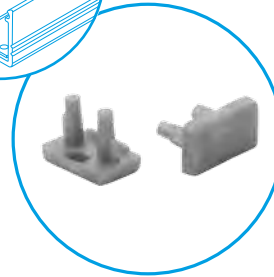

UCHWYT / ASSEMBLY HANDLE / МОНТАЖНЫЙ КРОНШТЕЙН

anodowany / Anodised / Анодированный

szroniony / frosted / иней

inox / Inox / нержавеющей сталь

PROFILO B - SMALL SURFACE ALUMINIUM PROFILE

PROFILO B

sclick

PROFILO B + SHADE B/F-W

PROFILO B + SHADE B/F-FR

PROFILO_B

- 19161 PROFILO B
- 26540 PROFILO B 2M
- 26568 SHADE B/F-FR
- 26569 SHADE B/F-W
- 26570 SHADE B/F-FR 2M
- 26571 SHADE B/F-W 2M
- 26596 HANDLE B/F
- 26604 CONNECT-L B
- 19181 STOPPER B