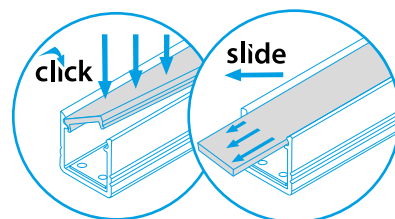

PROFILO I

slide

click

- 26554 PROFILO I
- 26555 PROFILO I 2M
- 26556 PROFILO I-W
- 26557 PROFILO I-W 2M
- 26572 SHADE C/D/E/I-FR
- 26573 SHADE C/D/E/I-FR 2M
- 26574 SHADE C/D/E/I-W
- 26575 SHADE C/D/E/I-W 2M
- 26576 SHADE CK C/D/E/I-FR
- 26577 SHADE CK C/D/E/I-FR2M
- 26578 SHADE CK C/D/E/I-W
- 26579 SHADE CK C/D/E/I-W 2M
- 26591 STOPPER I
- 26603 STOPPER I-W
- 26563 CONNECT C/D/E/I
- 26597 HANDLE C/D/E/I
- 26601 SPRING I

- PROFIL / PROFILE / ПРОФИЛЬ
- PROFIL / PROFILE / ПРОФИЛЬ
- KLOSZ / SHADE / АБАЖУР
- KLOSZ / SHADE / АБАЖУР
- KLOSZ / SHADE / АБАЖУР
- KLOSZ / SHADE / АБАЖУР
- KLOSZ / SHADE / АБАЖУР
- KLOSZ / SHADE / АБАЖУР
- KLOSZ / SHADE / АБАЖУР
- KLOSZ / SHADE / АБАЖУР
- KLOSZ / SHADE / АБАЖУР
- KLOSZ / SHADE / АБАЖУР
- ZAŚLEPKI / STOPPERS / ЗАГЛУШКИ
- ZAŚLEPKI / STOPPERS / ЗАГЛУШКИ
- ŁĄCZNIK / CONNECTOR / СОЕДИНИТЕЛЬ
- ZAŚLEPKI / STOPPERS / ЗАГЛУШКИ
- UCHWYT SPRĘŻYNUJĄCY / SPRING HANDLE FOR P/ C MOUNTING / ПРУЖИНИСТЫЙ ДЕРЖАТЕЛЬ ДЛЯ КРЕПЛЕНИЯ ГИПСОКАРТОНА

- anodowany / Anodised / Анодированный
- anodowany / Anodised / Анодированный
- biały / white / белый
- biały / white / белый
- szroniony / frosted / иней
- szroniony / frosted / иней
- biały / white / белый
- biały / white / белый
- szroniony / frosted / иней
- szroniony / frosted / иней
- biały / white / белый
- biały / white / белый
- szary / grey / серый
- biały / white / белый
- aluminium / aluminum / алюминий
- inox / Inox / иней
- aluminium / aluminum / алюминий