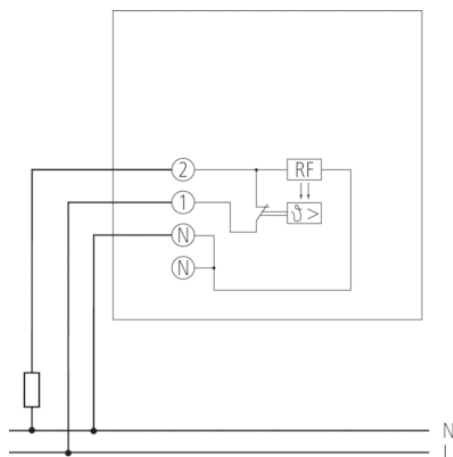

Описание

- Контроллер температуры воздуха в помещении с обратной связью
- Предназначен для управления всеми видами отопления: газовое, водяное, электрическое с центральным или индивидуальным управлением температурой в помещениях
- Ограничители макс. и мин. температуры на регулировочном колесе

Технические характеристики

Номинальное напряжение	230 – 240 V AC
Частота	50 – 60 Hz
Тип контактов	Нормально замкнутые контакты
Коммутационная способность	10 A (при 230 В AC, $\cos \varphi = 1$), 4 A (при 230 В AC, $\cos \varphi = 0,6$), ,
Диапазон настройки температуры	+5 °C ... +30 °C
Функция	Механические
Гистерезис	–
Точность управления	прибл. 1 К, тепловая рециркуляция
Протестировано	VDE
Цвет	Белый
Тип монтажа	Накладной монтаж
Степень защиты	IP 30
Класс электрической защиты	II в соответствии с EN 60 730-1

Пример подключения

Чертежи

Аксессуары

ALPHA 5 230V

Адаптер-плата RAMSES 70x