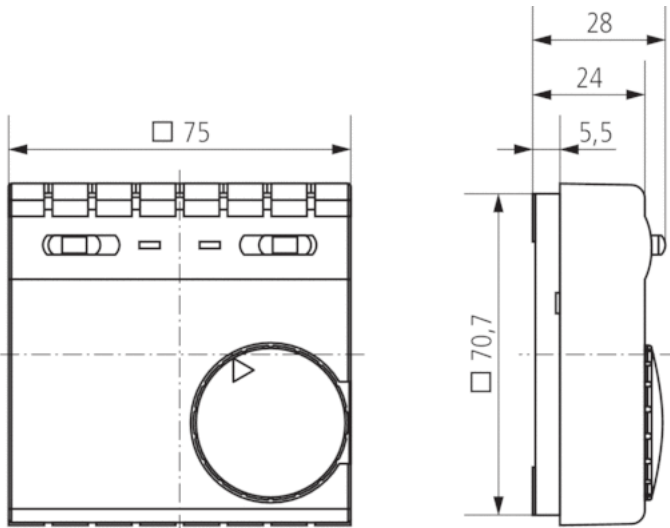

Описание

- Контроллер температуры воздуха в помещении с обратной связью
- Предназначен для управления всеми видами отопления: газовое, водяное, электрическое с центральным или индивидуальным управлением температурой в помещениях
- Ограничители макс. и мин. температуры на регулировочном колесе

Технические характеристики

Номинальное напряжение	230 – 240 V AC
Частота	50 – 60 Hz
Тип контактов	Нормально замкнутые контакты
Коммутационная способность	10 A (при 230 В AC, $\cos \varphi = 1$), 4 A (при 230 В AC, $\cos \varphi = 0,6$), ,
Диапазон настройки температуры	+5 °C ... +30 °C
Функция	Механические
Гистерезис	–
Точность управления	прибл. 1 К, тепловая рециркуляция
Протестировано	VDE
Цвет	Белый
Тип монтажа	Накладной монтаж
Степень защиты	IP 30
Класс электрической защиты	II в соответствии с EN 60 730-1

Пример подключения

Чертежи

Аксессуары

ALPHA 5 230V

Адаптер-плата RAMSES 70x