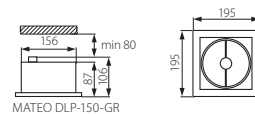

Svítlidlo typu „downlight“
Svietidlo typu „downlight“
Sülyesztett lámpatest

12V

MATEO DLP

MATEO DLP-150-GR

MATEO DLP-250-GR

MATEO DLP-350-GR

MATEO DLP-250-GR

MATEO DLP-150-GR

MATEO DLP-350-GR

Kanlux

[W]

MATEO DLP-150-GR	5905339049605	max 50
MATEO DLP-250-GR	5905339049612	2 x max 50
MATEO DLP-350-GR	5905339049629	3 x max 50

CZ

šedý
těleso svítidla, příruba: ocelový plech / reflektor:
hliník