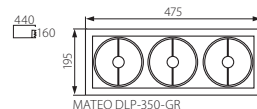

Svítlidlo typu „downlight“
Svietidlo typu „downlight“
Sülyesztett lámpatest

12V

MATEO DLP

MATEO DLP-150-GR

MATEO DLP-250-GR

MATEO DLP-350-GR

MATEO DLP-250-GR

MATEO DLP-150-GR

MATEO DLP-350-GR

Kanlux

[W]

MATEO DLP-150-GR	5905339049605	max 50
MATEO DLP-250-GR	5905339049612	2 x max 50
MATEO DLP-350-GR	5905339049629	3 x max 50

CZ

šedý
těleso svítidla, příruba: ocelový plech / reflektor:
hliník