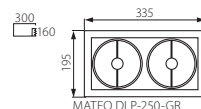

Svítlidlo typu „downlight“
Svietidlo typu „downlight“
Sülyesztett lámpatest

12V

MATEO DLP

MATEO DLP-150-GR

MATEO DLP-250-GR

MATEO DLP-350-GR

MATEO DLP-250-GR

MATEO DLP-150-GR

MATEO DLP-350-GR

Kanlux

[W]

MATEO DLP-150-GR	5905339049605	max 50
MATEO DLP-250-GR	5905339049612	2 x max 50
MATEO DLP-350-GR	5905339049629	3 x max 50

CZ

šedý
těleso svítidla, příruba: ocelový plech / reflektor:
hliník