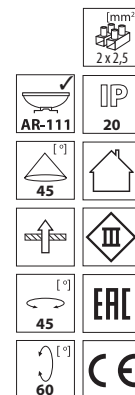

Svítlidlo typu „downlight“
Svietidlo typu „downlight“
Sülyesztett lámpatest

12V

MATEO DLP

MATEO DLP-150-GR

MATEO DLP-250-GR

MATEO DLP-350-GR

MATEO DLP-250-GR

MATEO DLP-150-GR

MATEO DLP-350-GR

Kanlux

[W]

MATEO DLP-150-GR	5905339049605	max 50
MATEO DLP-250-GR	5905339049612	2 x max 50
MATEO DLP-350-GR	5905339049629	3 x max 50

CZ

šedý
těleso svítidla, příruba: ocelový plech / reflektor:
hliník

SK

šedý
těleso svítidla, príruba: ocelový plech / reflektor:
hliník
Скачано с сайта интернет магазина <https://axiomplus.com.ua/>

HU

szürke
ház, perem: acéllemez / reflektor: alumínium