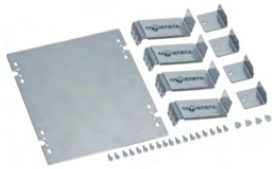

UT50C

Кришки утримувачів в проводі в

Опис	Артикул
Кришка утримувачів проводів (L=2 м)	UT50C

Адаптери для кріплення планки для клемників в PE/N

Опис
Адаптер для кріплення клемники в PE/N (комплект 2 штуки)

Артикул
UZ06A2

UZ06A2

Монтажні плити з монтажна шини UN, H150

Опис
Монтажні плити для блокі в UN висотою150мм

Артикул
UZ11M3

UZ11M3

Монтажні плити з монтажна шини UN, H300

Опис
Плита монтажна для монтажа на шини UN, 300x250
Плита монтажна для монтажа на шини UN, (на 2 секці ї) 300x500

Артикул
UZ21M3
UZ22M3

UZ21M3

Монтажні плити з монтажна шини UN, H450

Опис
Плита монтажна для монтажа на шини UN, 450x250
Плита монтажна для монтажа на шини UN, (на 2 секці ї) 450x500

Артикул
UZ31M3
UZ32M3