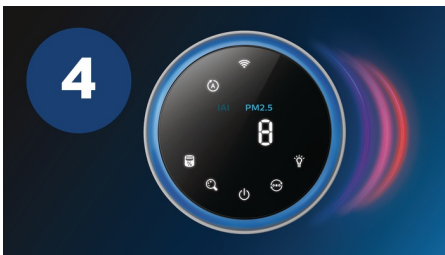

Инновационный дизайн

- Автоматическая подсветка
- Бесшумная работа
- Инновационный дизайн
- Бережный режим

Основные особенности

Интеллектуальная автоматическая очистка

Интеллектуальные датчики в режиме реального времени распознают и автоматически устраняют все 4 основные угрозы в воздухе помещения: частицы, вредные газы и аллергены. Легко переключайтесь между 4 режимами: автоматическим, ночным, бережным и турбо.

Цветовая индикация качества воздуха

Легко определяйте уровень качества воздуха в доме с нашей цветовой индикацией, расположенной в верхней части очистителя воздуха.

3-слойный фильтр

Фильтр предварительной очистки задерживает пыль и волосы, после чего угольный фильтр устраняет вредные газы и неприятные запахи. Затем фильтр HEPA NanoProtect задерживает мельчайшие частицы размером до 0,003 мкм.

Интеллектуальный индикатор состояния фильтра

Просматривайте объем фильтрации и оставшийся срок службы фильтра для своевременного обслуживания

Моментальная очистка

Превосходная эффективность очистки воздуха с показателем CADR до 330 м³/ч. Наслаждайтесь чистым воздухом в помещении 20 м² всего через 9 минут* с новой системой 3D-циркулирования воздуха.

Управление индикаторами:

Включение/выключение

Мотор: постоянный ток

Дизайн и отделка

Цвет панели управления: Черный

Тип панели управления: Осязание

Материал основного корпуса: Пластик

Материал декоративного кольца: Пластик