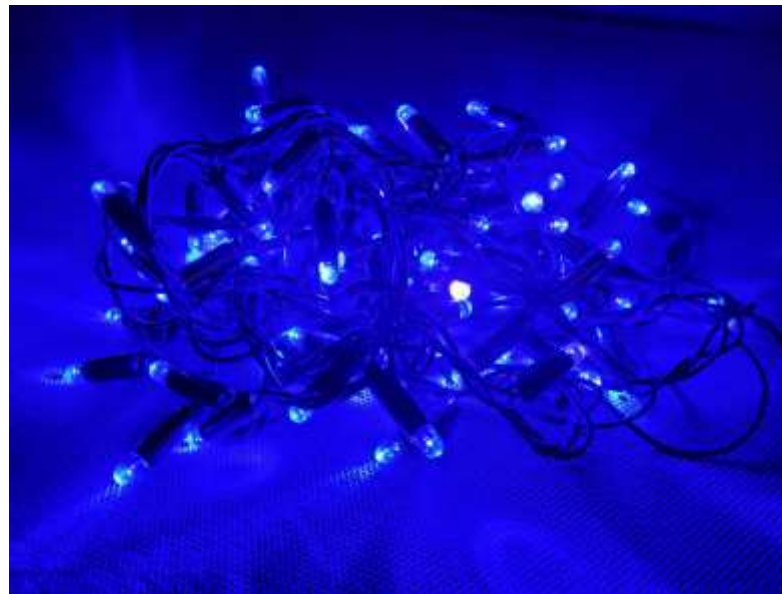

Стринг Лайт

- Цвет свечения одинарный: синий
- 100 LED / IP44 / 6 Вт
- Длина гирлянды/сетевое кабеля: 5м/2м
- Провод: черный
- Возможность «наращивания» гирлянд
- Код: 000057276