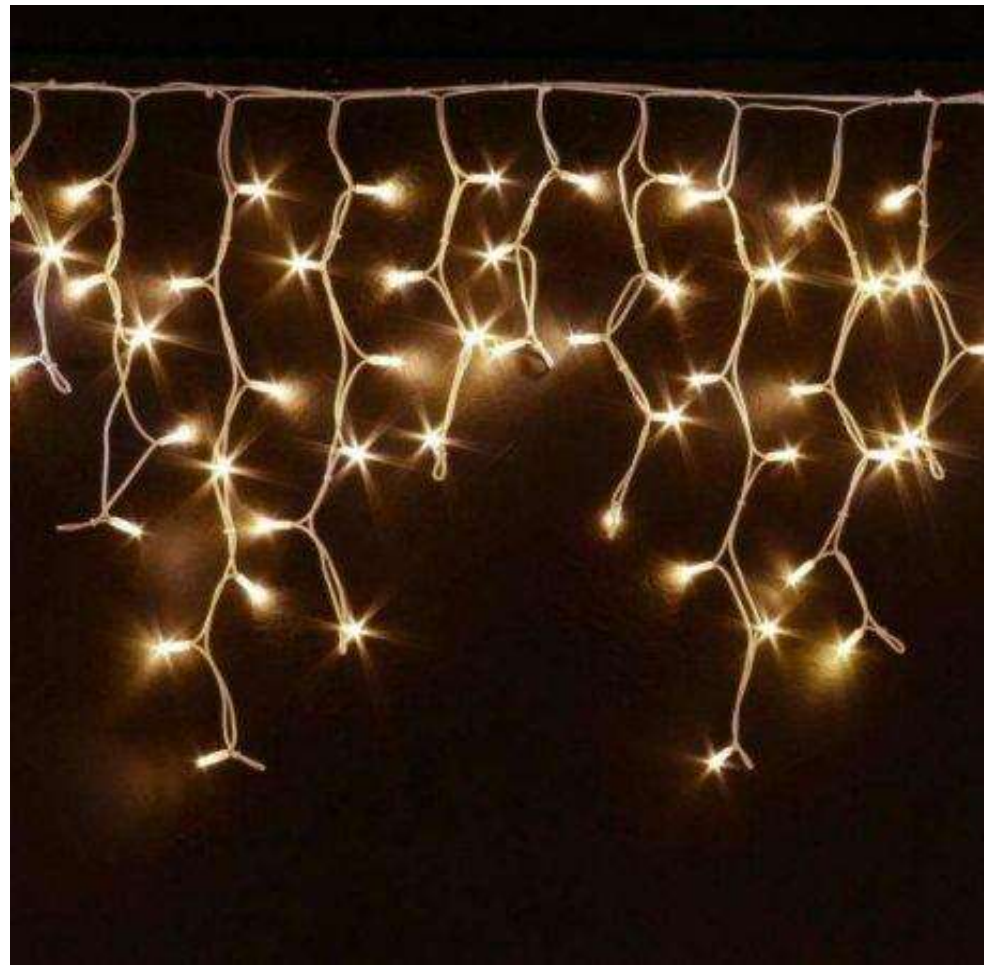

Простой вариант гирлянды, где светодиоды расположены в одной плоскости вдоль шнура.

Применение

Оформление новогодней елки, лестниц, мебели, окон, карнизов, дверных проемов.

Наш ассортимент

Вид

Бахрома

Состоит из горизонтально расположенного провода, к которому подсоединяются вертикальные подвески разной длины. Создается визуальный эффект свисающих сосулек.

Применение

Часто бахромой оформляют крыши, фасады зданий. Внутри помещений их располагают на окнах, стенах.

Наш ассортимент

Вид

Стринг Лайт

Гирлянда представляет собой направляющий резиновый провод на котором последовательно расположены светодиоды. Высокая степень пылевлагозащиты позволяет использовать ее на протяжении всего года. Гирлянда создана по модульному принципу. На концах гирлянды установлены герметичные разъемы штекерного типа с закруткой. Можно последовательно соединять до 10 гирлянд.