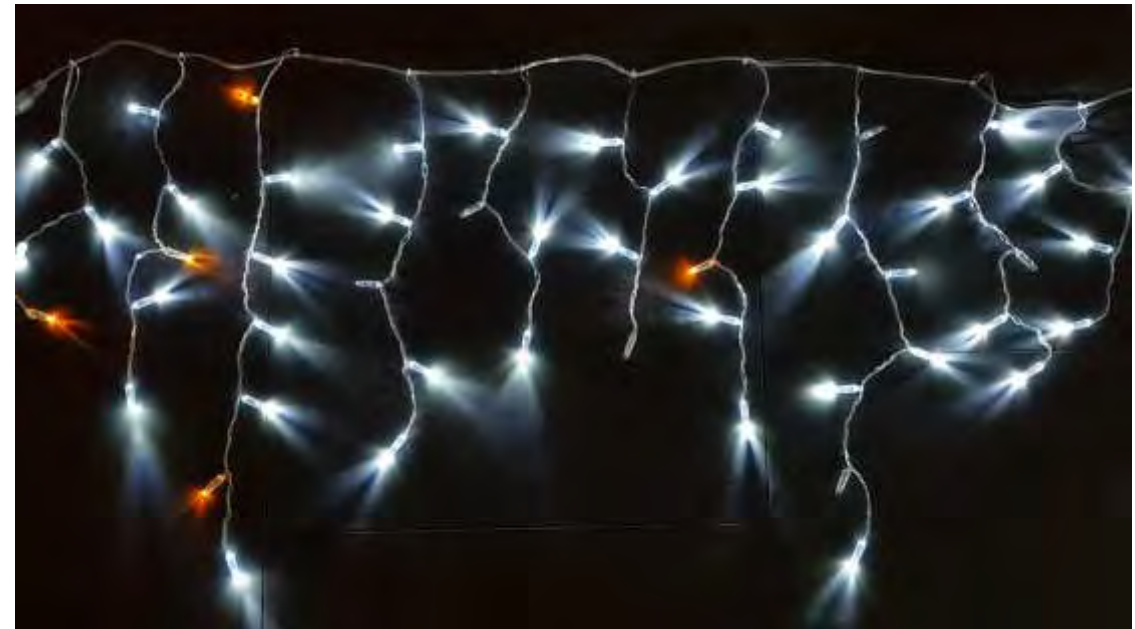

- Цвет свечения двойной: белый стабильный
- Flash: мерцание желтым цветом
- 75 LED / IP44 / 7 Вт
- Длина гирлянды: 2x0.7 м
- Провод: прозрачный
- Возможность «наращивания» гирлянд
- Код: 000057267