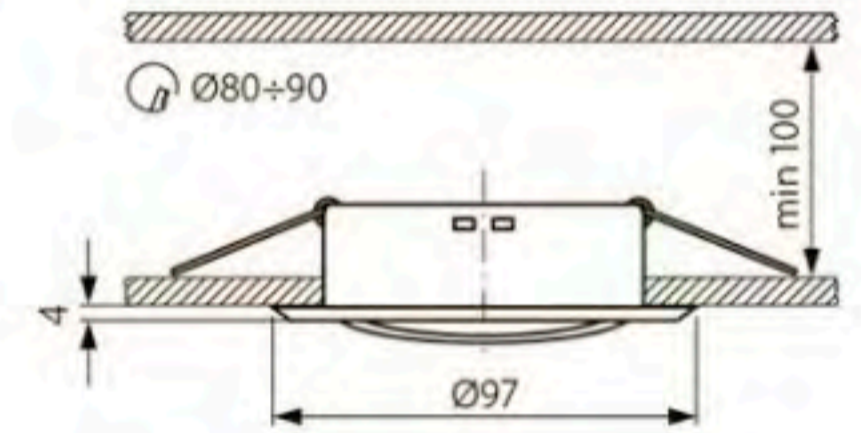

- ▶ корпус: стальной лист
- ▶ корпус: стальной лист

Kanlux

ARGUS CT-2115-W	00307
ARGUS CT-2115-G	00304
ARGUS CT-2115-BR/M	00330
ARGUS CT-2115-AN	00333
ARGUS CT-2115-C	00305
ARGUS CT-2115-C/M	00331
ARGUS CT-2115-GM	00334

- белый / білий
- золотой / золотий
- матовая латунь / матова латунь
- медь / мідний
- хром / хромовий
- матовый хром / матовий хром
- графитовый / графітний

12V	max 50 [W]	MR-16	Gx5,3	↑	15 [°]	2 x 0,75mm ² 12 cm	0,5 [m]	IP 20	House icon	III	1/-/50	86 [g]	CE
-----	------------	-------	-------	---	--------	----------------------------------	---------	-------	------------	-----	--------	--------	----