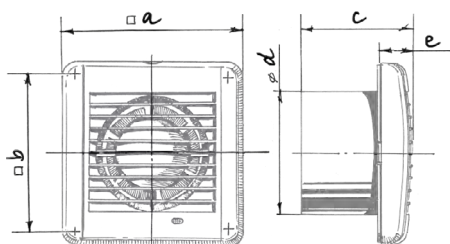

Производительность:
до 309 м³/ч
86 л/с

Мощность:
от 14 Вт
SFP:
от 0,28 Вт/л/с

Уровень шума:
от 38 дБА

Gold

Chrome

Vintage

Опции

Модель	Aero 100/125/150				
	S	T	ST	H	SH
Шнурковый выключатель	•		•		•
Таймер		•	•	•	•
Датчик влажности				•	•

- Диапазон времени задержки выключения от 2 до 30 мин.
- Диапазон уровня влажности от 60 до 90%.

Габаритные размеры и монтаж

Размеры, мм	a	b	c	Ø d	e
Aero 100	144	122	92,5	100	29,5
Aero 125	168	144	97	125	30
Aero 150	198	170	119	150	30

Условное обозначение				
Aero	Gold	100	S	(127-220V/60Hz)
Модель	Цвет	Ø патрубка	Опция	Напряжение

Основные технические параметры

Модель	Aero 100	Aero 125	Aero 150
Напряжение питания, В/Гц	220-240/50	220-240/50	220-240/50
Номинальная мощность, Вт	14	16	24
Ток, А	0,085	0,1	0,13
Частота вращения, мин ⁻¹	2300	2400	2400
Производительность, м ³ /ч (л/с)	102 (28)	193 (54)	309 (86)
SFP, Вт/л/с	0,49	0,3	0,28
Уровень шума, дБА	38	39	40