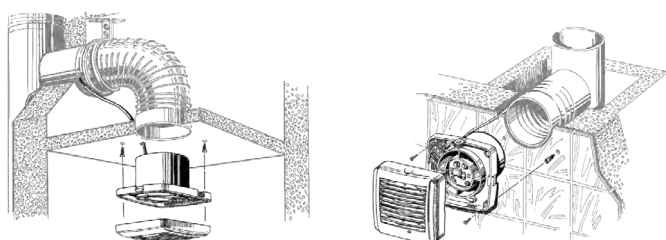

Производительность:
до 309 м³/ч
86 л/с

Мощность:
от 14 Вт
SFP:
от 0,28 Вт/л/с

Уровень шума:
от 38 дБА

Gold

Chrome

Vintage

Опции

Модель	Aero 100/125/150				
	S	T	ST	H	SH
Шнурковый выключатель	•		•		•
Таймер		•	•	•	•
Датчик влажности				•	•

- Диапазон времени задержки выключения от 2 до 30 мин.
- Диапазон уровня влажности от 60 до 90%.

Габаритные размеры и монтаж

Размеры, мм	a	b	c	Ø d	e
Aero 100	144	122	92,5	100	29,5
Aero 125	168	144	97	125	30
Aero 150	198	170	119	150	30

Условное обозначение				
Aero	Gold	100	S	(127-220V/60Hz)
Модель	Цвет	Ø патрубка	Опция	Напряжение

Основные технические параметры

Модель	Aero 100	Aero 125	Aero 150
Напряжение питания, В/Гц	220-240/50	220-240/50	220-240/50
Номинальная мощность, Вт	14	16	24
Ток, А	0,085	0,1	0,13
Частота вращения, мин ⁻¹	2300	2400	2400
Производительность, м ³ /ч (л/с)	102 (28)	193 (54)	309 (86)
SFP, Вт/л/с	0,49	0,3	0,28
Уровень шума, дБА	38	39	40