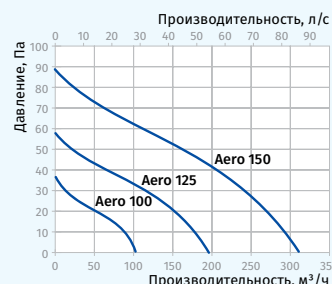

- Диапазон времени задержки выключения от 2 до 30 мин.
- Диапазон уровня влажности от 60 до 90%.

Габаритные размеры и монтаж

Размеры, мм	a	b	c	Ø d	e
Aero 100	144	122	92,5	100	29,5
Aero 125	168	144	97	125	30
Aero 150	198	170	119	150	30

Условное обозначение				
Aero	Gold	100	S	(127-220V/60Hz)
Модель	Цвет	Ø патрубка	Опция	Напряжение

Основные технические параметры

Модель	Aero 100	Aero 125	Aero 150
Напряжение питания, В/Гц	220-240/50	220-240/50	220-240/50
Номинальная мощность, Вт	14	16	24
Ток, А	0,085	0,1	0,13
Частота вращения, мин ⁻¹	2300	2400	2400
Производительность, м ³ /ч (л/с)	102 (28)	193 (54)	309 (86)
SFP, Вт/л/с	0,49	0,3	0,28
Уровень шума, дБА	38	39	40