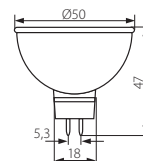

JCDR

Żarówka halogenowa specjalistyczna/projekcyjna / Specialist/projection halogen bulb

Kanlux	Kanlux	[W]	[cd]
JCDR 20W38C	10830	20	230
JCDR 35W38C	10831	35	450
JCDR 50W38C	10832	50	580

220-240V~ 50/60Hz G5,3 38 1500 1/10/200 34 CE

nie stosować do ogólnych celów oświetleniowych / not for general lighting purpose