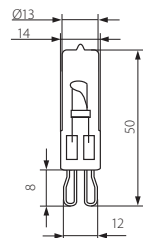

G9

Żarówka halogenowa / Halogen lamp

Kanlux	Kanlux	[W]	[lm]	Ei	[g]
G9-25W	10870	25	225	E	4
G9-40W	10871	40	435	E	4
G9-60W	10872	60	850	D	4
G9-25W/EK BASIC	12700	25	210	E	3
G9-40W/EK BASIC	12701	40	410	E	3
G9-60W/EK BASIC	12702	60	700	E	3

220-240V~ 50/60Hz G9 2000 1/50/1000 CE