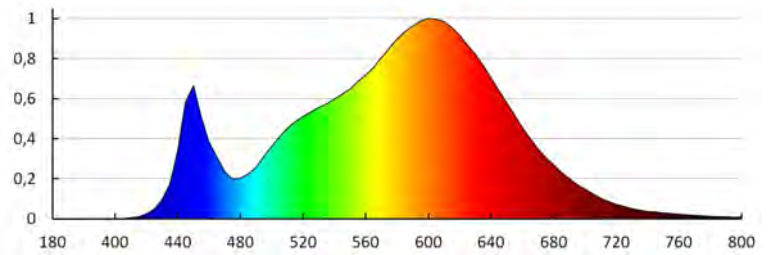

25824 KATRO N LED 24W-WW-SR

Светильник типа downlight (направленного света)

энергоэффективности: A++,A+,A
Время разгорания лампы [с]: ≤1
Время зажигания лампы [с]: ≤0,5
Степень защиты IP: 44/20

KANLUX S.A. (kat 25825) KATRO N LED 24W-WW / Krzywa rozsyłu światła (biegunowo)