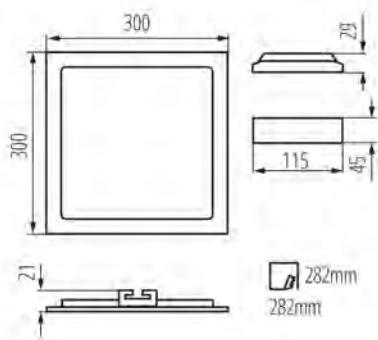

Светильник типа downlight (направленного света)

Kanlux KATRO N – это квадратный светодиодный светильник для скрытого монтажа. Эти светильники типа downlight сочетают в себе эстетичный дизайн со светодиодной технологией. Высокая степень защиты IP44 предотвращает попадание воды и пыли внутрь светильника.

ОБЩИЕ ДАННЫЕ:

Цвет: серебряный

Место монтажа: для встроенной установки в потолок

Место использования: внутри

Минимальное расстояние от освещенного объекта: 0,5m

Возможность взаимодействия с диммером: нет

Сменный источник света: нет

Изделие не подходит для покрытия теплоизоляционным материалом: да

Длина [мм]: 300

Ширина [мм]: 300

Высота [мм]: 21

Монтажное отверстие [мм]: 282x282

Встроенный светодиодный источник света: да

ТЕХНИЧЕСКИЕ ПАРАМЕТРЫ:

Номинальное напряжение [В]: 220-240 AC

Номинальная частота [Гц]: 50/60

Максимальная мощность [Вт]: 24

Класс защиты от поражения электрическим током: II

Материал плафона: пластмасса

Вид светодиода: LED SMD

Световой поток [лм]: 1600

Цветность света: тепло-белый

Цветовая температура [K]: 3000

Однородность цвета [SDCM]: ≤6

Коэффициент цветопередачи Ra: ≥80

Срок службы [ч]: 20000

Количество циклов включения/выключения: ≥20000

Угол свечения [°]: 110

Световая отдача лампы [лм/Вт]: 67

Диапазон температуры окружающей среды, воздействию которой может подвергаться изделие [°C]: 5÷25

Материал корпуса: сплав алюминия

Вид соединения: Свободные концы проводов

Светильник включает в себя встроенные светодиодные лампы с классами