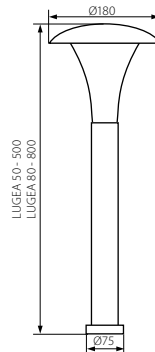

max 60W

LUGEA

E27

IP44

LUGEA 28L-UP

LUGEA 28L-UP
LUGEA 31L-UP-SE

LUGEA 50-500
LUGEA 80-800

LUGEA 31L-UP-SE

23532

LUGEA 80

23533

220-240V~
50/60Hz

[mm²]
3 x (0,5-2,5)

PL

stal nierdzewna
obudowa: stal nierdzewna / klosz: tworzywo sztuczne

LUGEA 31L-UP-SE wyposażona w czujnik ruchu/
możliwość regulacji czasu świecenia od 8s do
4,5 min/ maksymalny zasięg wykrywania ruchu
do 7 m/maksymalny kąt działania czujnika ruchu
wynoszący 110°