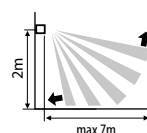

23532

LUGEA 80

23533

220-240V~
50/60Hz

[mm²]
3 x (0,5-2,5)

PL

stal nierdzewna
obudowa: stal nierdzewna / klosz: tworzywo sztuczne

LUGEA 31L-UP-SE wyposażona w czujnik ruchu/
możliwość regulacji czasu świecenia od 8s do
4,5 min/ maksymalny zasięg wykrywania ruchu
do 7 m/maksymalny kąt działania czujnika ruchu
wynoszący 110°