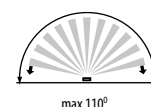

23532

LUGEA 80

23533

220-240V~
50/60Hz

[mm²]
3 x (0,5-2,5)

PL

stal nierdzewna
obudowa: stal nierdzewna / klosz: tworzywo sztuczne

LUGEA 31L-UP-SE wyposażona w czujnik ruchu/
możliwość regulacji czasu świecenia od 8s do
4,5 min/ maksymalny zasięg wykrywania ruchu
do 7 m/maksymalny kąt działania czujnika ruchu
wynoszący 110°