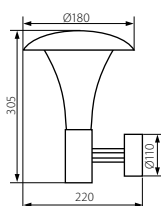

max 60W

LUGEA

E27

IP44

LUGEA 28L-UP

LUGEA 28L-UP
LUGEA 31L-UP-SE

LUGEA 50-500
LUGEA 80-800

LUGEA 31L-UP-SE

23532

LUGEA 80

23533

220-240V~
50/60Hz

[mm²]
3 x (0,5-2,5)

PL

stal nierdzewna
obudowa: stal nierdzewna / klosz: tworzywo sztuczne

LUGEA 31L-UP-SE wyposażona w czujnik ruchu/
możliwość regulacji czasu świecenia od 8s do
4,5 min/ maksymalny zasięg wykrywania ruchu
do 7 m/maksymalny kąt działania czujnika ruchu
wynoszący 110°