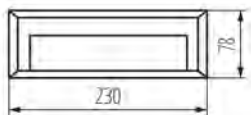

Настенный светильник

65IP

Kanlux ONSTAR – это светильник для поверхностного монтажа графитового цвета, отличающийся современным дизайном и энергоэффективностью. Благодаря особой форме передней панели кажется, что светильник плотно прилегает к стене. Светильник прекрасно выполняет свою функцию декоративного освещения или дополнительного освещения лестниц или общего пространства вокруг здания.

ОБЩИЕ ДАННЫЕ:

Цвет: серый

Место монтажа: для установки на стене

Место использования: внутри и снаружи

Минимальное расстояние от освещенного объекта:
0,2m

Возможность сквозного подключения светильников: да

Возможность взаимодействия с диммером: нет

Сменный источник света: нет

Длина [мм]: 230

Ширина [мм]: 27

Высота [мм]: 78

Встроенный светодиодный источник света: да

ТЕХНИЧЕСКИЕ ПАРАМЕТРЫ:

Номинальное напряжение [В]: 220-240 AC

Номинальная частота [Гц]: 50/60

Максимальная мощность [Вт]: 1,7

Класс защиты от поражения электрическим током: II

Вид светодиода: LED SMD

Световой поток [лм]: 60

Цветность света: холодно-белый

Цветовая температура [K]: 6500

Коэффициент цветопередачи Ra: ≥ 80

Срок службы [ч]: 20000

Количество циклов включения/выключения: ≥ 15000

Диапазон температуры окружающей среды, воздействию которой может подвергаться изделие [°C]: -20÷35

Материал корпуса: пластмасса

Материал защитного стекла: PC

Вид соединения: клеммник винтовой

Диапазон сечения применяемых кабелей [мм²]: 0,5÷1.5

Светильник включает в себя встроенные светодиодные лампы с классами энергоэффективности: A++, A+, A