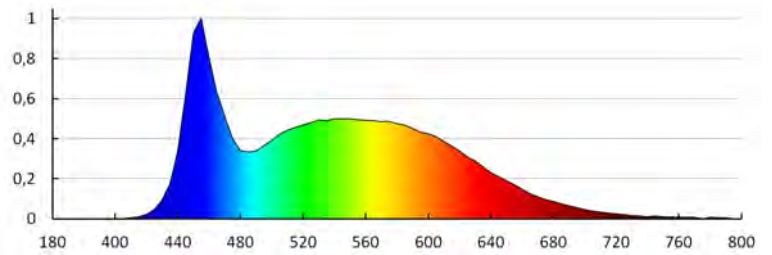

Настенный светильник

Время разгорания лампы [с]: ≤ 1
Время зажигания лампы [с]: $\leq 0,5$
Степень защиты IK: 09
Степень защиты IP: 65

KANLUX S.A. (kat 22760) ONSTAR LED-GR / Krzywa rozsyłu światła (biegunowo)