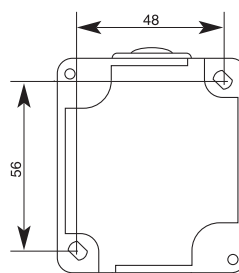

Технические характеристики:

Монтаж:	открытый
Материал:	термопласт
Размеры рамки:	62 x 70 mm
Цвет:	белый
Степень защиты:	IP 44
Откидывающаяся крышка:	да
Безвинтовые клеммы типа QuickConnect:	да

- кабельный ввод для проводников с диаметром до 12,5 мм

16002702

Выключатель

Расположение монтажных отверстий

Розетка с защитным контактом

Расположение монтажных отверстий