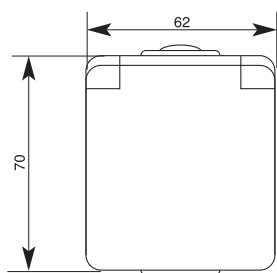

Розетка с защитным контактом