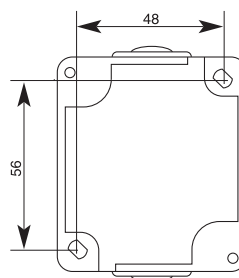

Расположение монтажных отверстий