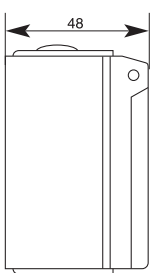

Розетка с защитным контактом