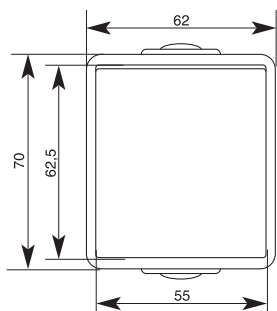

Выключатель