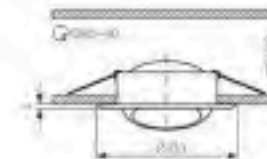

- корпус: стальной лист
- корпус: стальной лист

Kanlux

ARGUS CT-2117-W	00311
ARGUS CT-2117-G	00308
ARGUS CT-2117-BR/M	00336
ARGUS CT-2117-AN	00339
ARGUS CT-2117-C	00309
ARGUS CT-2117-C/M	00337
ARGUS CT-2117-GM	00340

белый / білий
желтый / жовтий
матовая латунь / матова латунь
медь / мідь
хром / хромований
матовый хром / матовий хром
графитовый / графітний