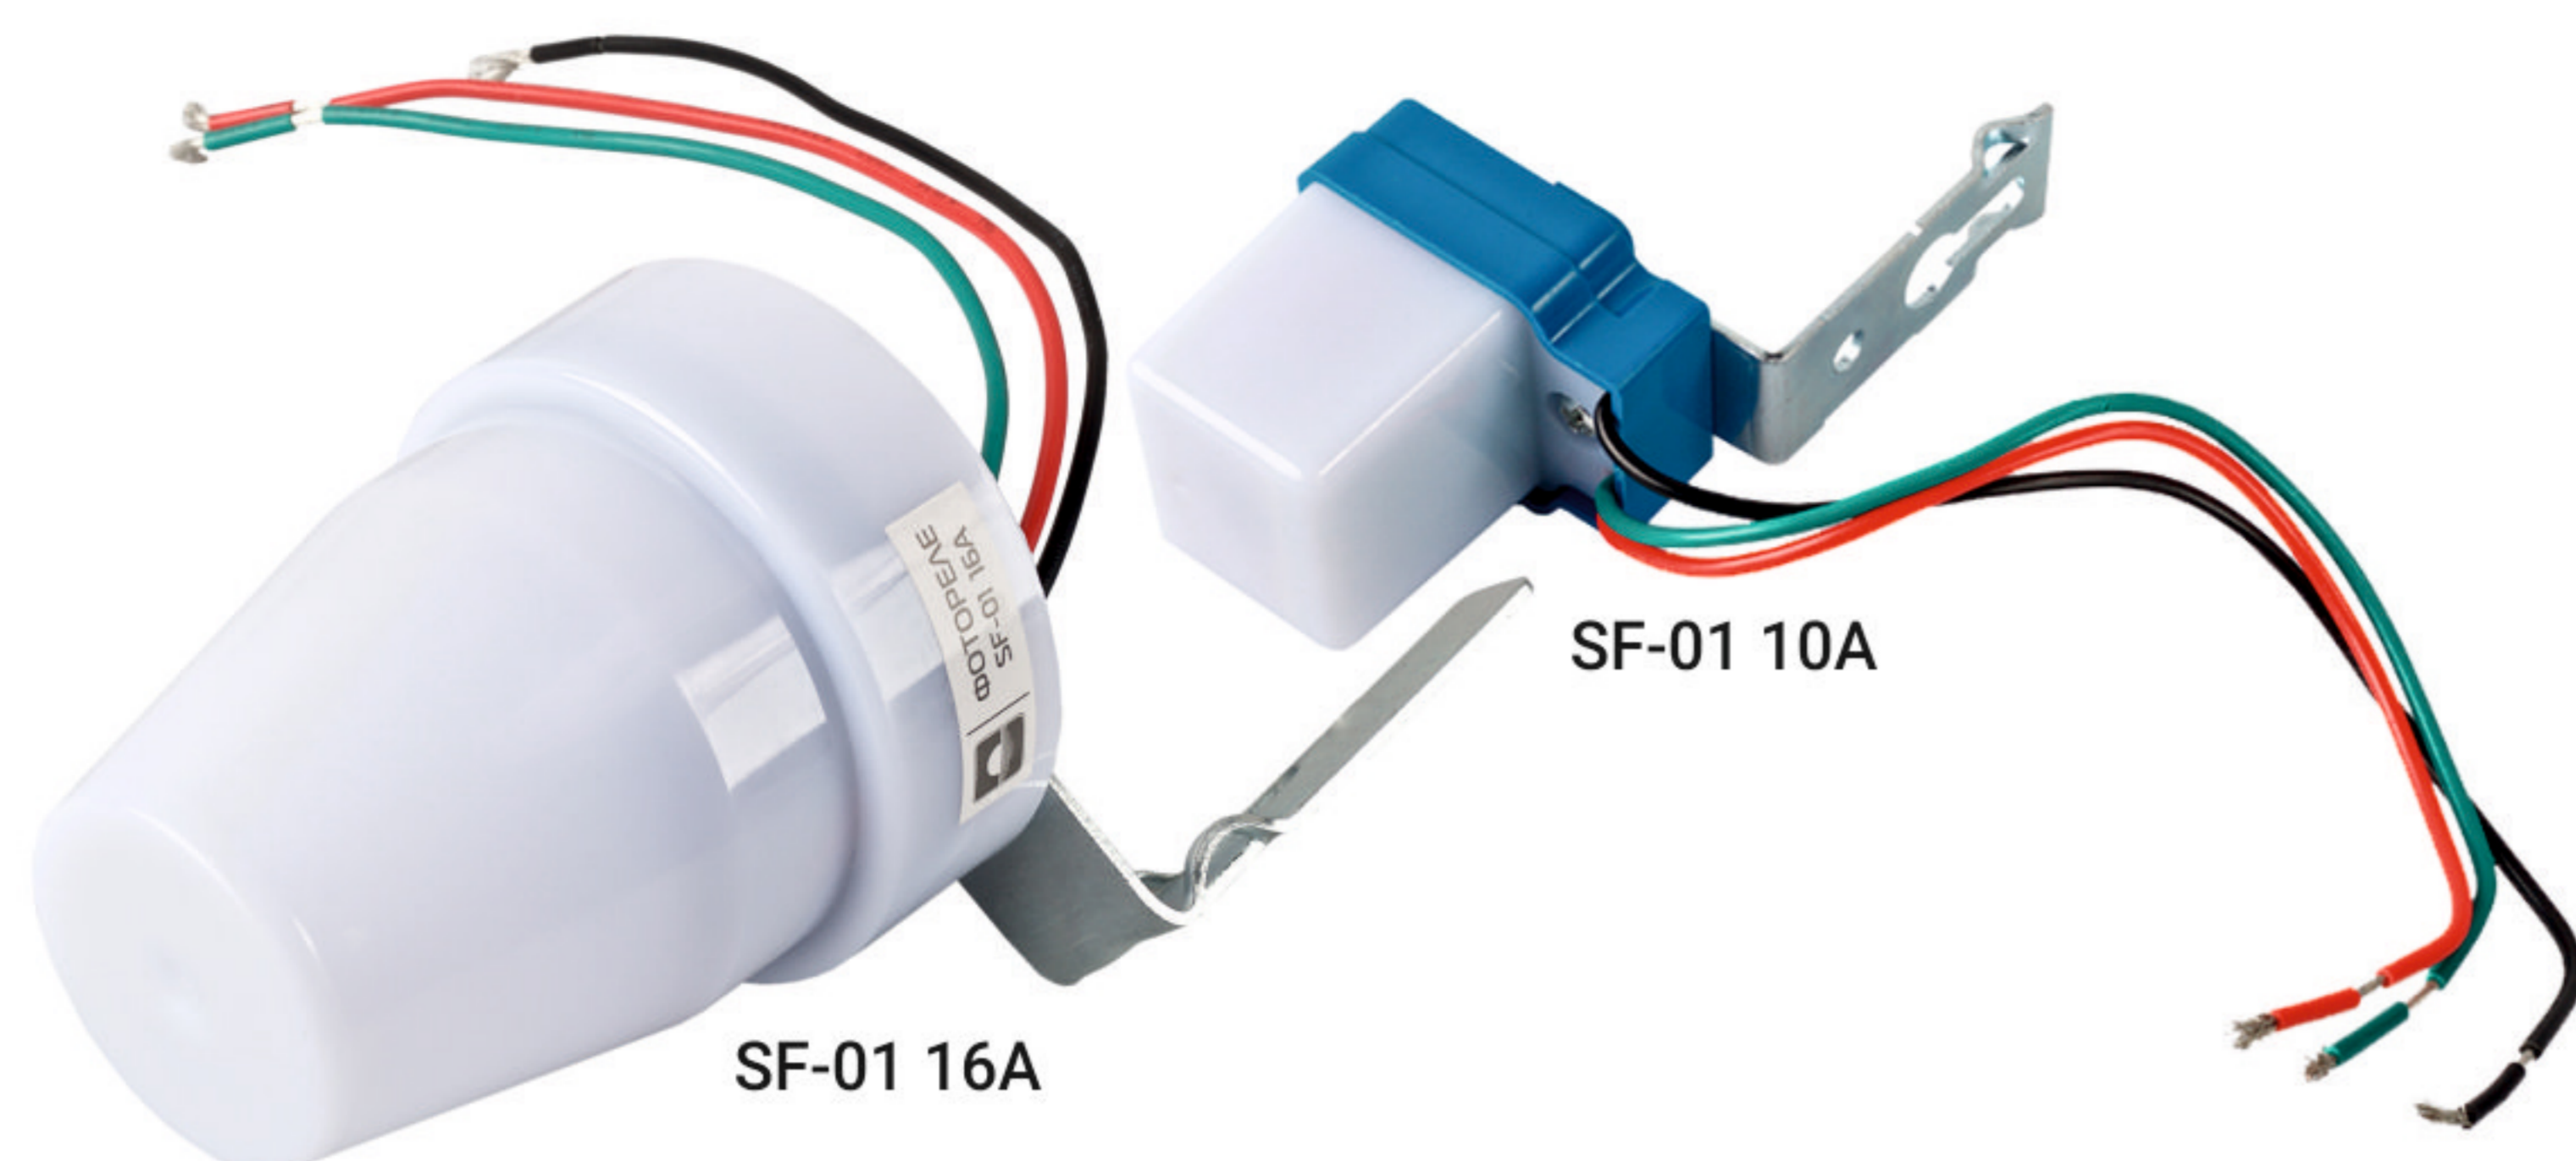

РЕЛЕ, ДАТЧИКИ

СУМЕРЕЧНОЕ РЕЛЕ

Преимущества продукта:

- ✓ Не реагирует на влажность и перепады температур
- ✓ Может комбинироваться с датчиками движения и таймерами
- ✓ Бесшумно работает
- ✓ Мгновенно реагирует на любые световые воздействия или их изменения

	SF-01 16A	SF-01 10A
Технические характеристики		
Рекомендуемая макс. нагрузка, Вт	2500W	1500W
Напряжение, В	220-240	
Рабочая температура, °С	-10...+40	
Угол обнаружения	360°	
Степень защиты	IP44	
Уровень освещения, Люкс	5~100	8~30
Класс защиты	3	
Габариты, мм	80x63x150	55x35x90
Цвет	белый	

ДАТЧИКИ ДВИЖЕНИЯ + сумеречное реле

Преимущества продукта:

- ✓ Встроенная функция реагирования на освещенность (сумеречное реле)
- ✓ Ручное регулирования выбора освещенности для срабатывания датчика (день/ночь 3-2000 лк)
- ✓ Ручное регулирование задержки срабатывания датчика от 10с. до 7мин.
- ✓ Ручное регулирование чувствительности (необходимо для определения величины минимального воздействия, на которое реагирует прибор)
- ✓ Реакция на скорость объекта 0,6-1,5м/с

	ВСТРОЕННЫЙ (SB)	НАСТЕННЫЙ (SW)	НАКЛАДНОЙ (SO)
Макс. нагрузка, Вт	1200W		
Напряжение, В	220-240		
Угол обнаружения	360	180	360
Расстояние обнаружения, м	6	11	6
Рабочая температура, °С	-10...+40		
Степень защиты	IP 20	IP 44	IP 20
Уровень освещения, Люкс	<10~2000		
Время срабатывания	10сек-7мин	5сек-7мин	10сек-7мин
Высота монтажа, м	2,5-3,5	1,8-2,5	2,5-3,5
Класс защиты	3		
Габариты, мм	76x74	123x88x152	115x60
Цвет	белый	белый/черный	белый/черный