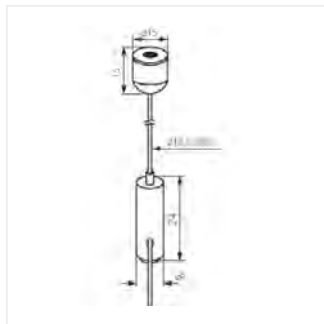

ROPE-NT 150 SINGLE