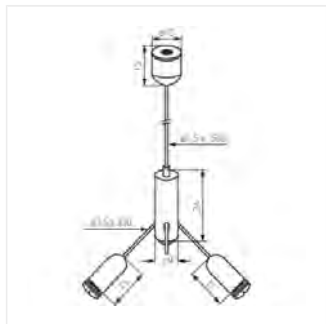

ROPE

Аксессуар для растрового светильника

ROPE-NT 150

ROPE-NT 150	07870
ROPE-NT 150 SINGLE	07871

ROPE-NT 150

ROPE-NT 150 SINGLE

ROPE

Аксессуар для растрового светильника